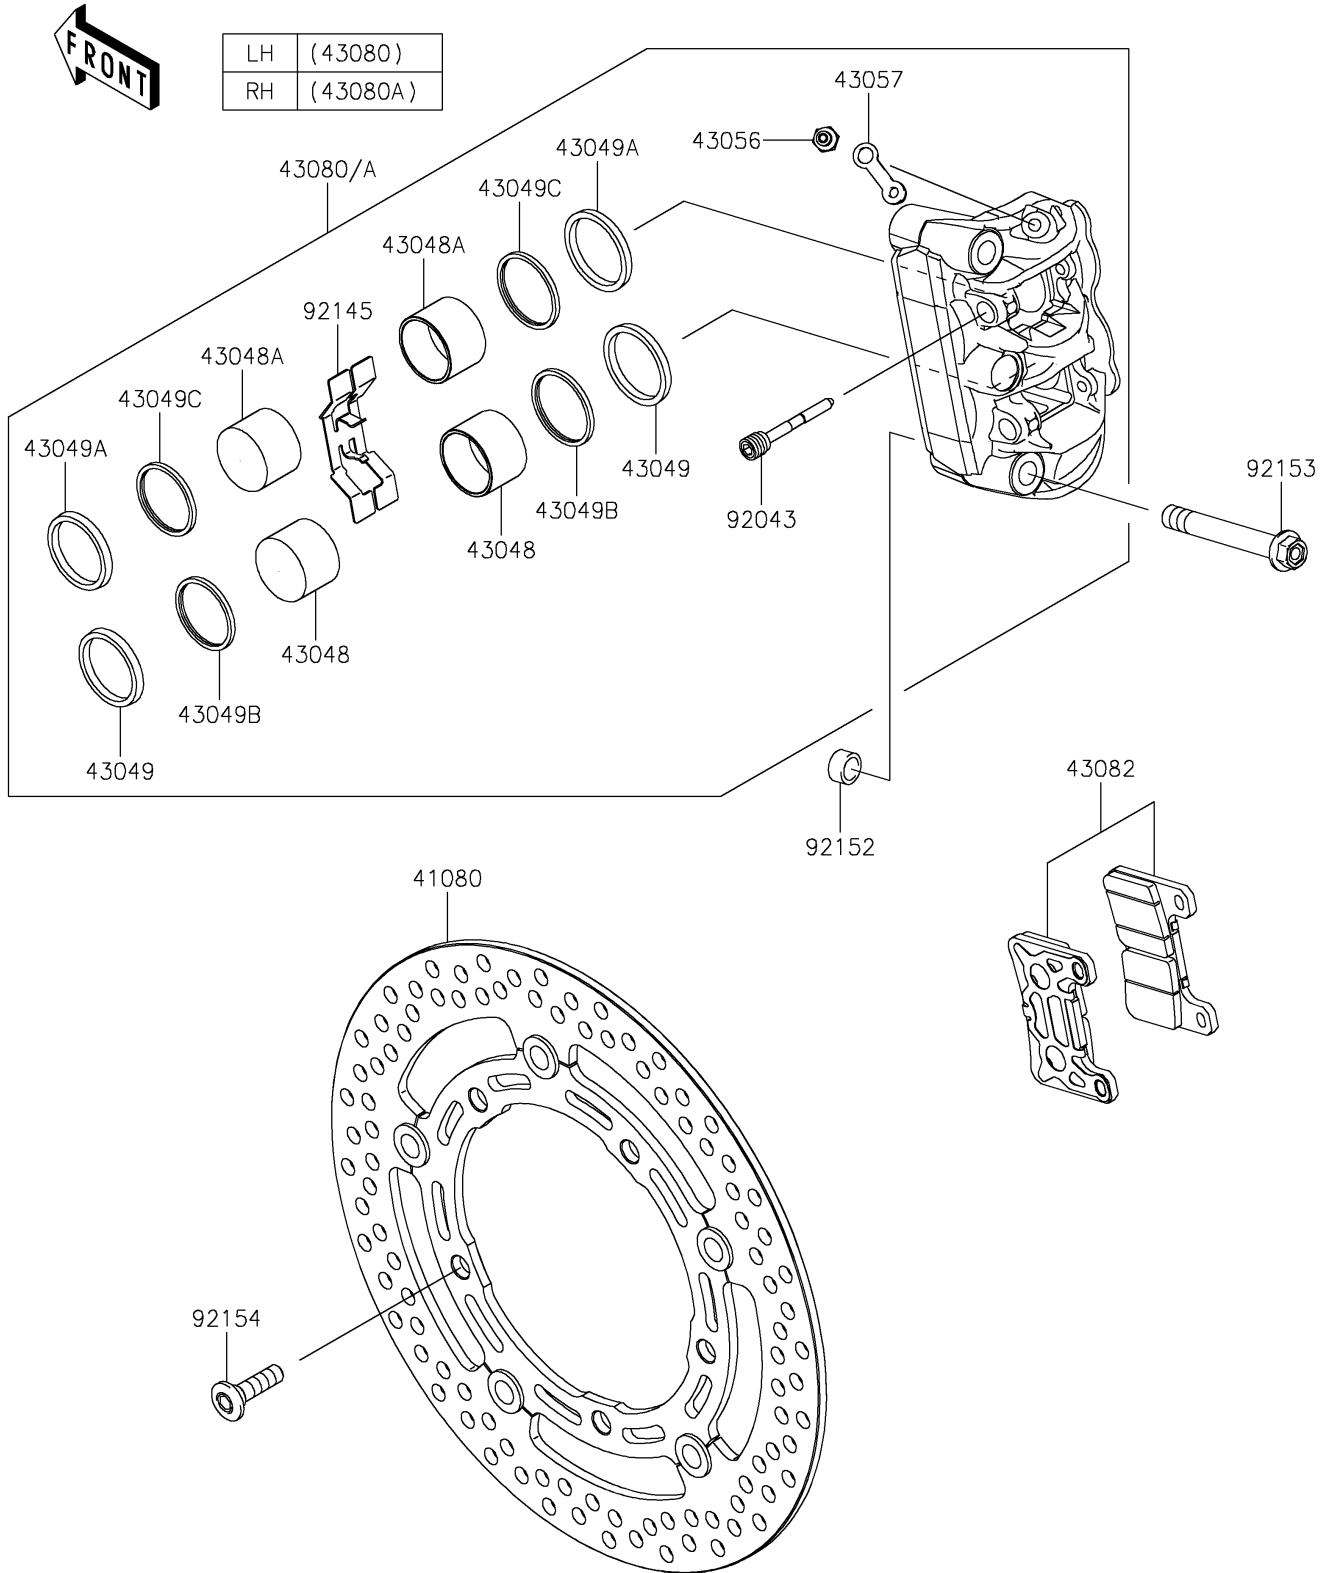

# 2023 Z900RS CAFE PARTS DIAGRAM

Front Brake

F2292

## 2023 Z900RS CAFE PARTS LIST

### Front Brake

ITEM NAME	PART NUMBER	QUANTITY
DISC,FR,BLACK+SIL (Ref # 41080)	41080-0677-11I	2
PISTON-CALIPER (Ref # 43048)	43048-0023	4
PISTON-CALIPER (Ref # 43048A)	43048-0024	4
PACKING,PISTON (Ref # 43049)	43049-0012	4
PACKING,PISTON (Ref # 43049A)	43049-0013	4
PACKING (Ref # 43049B)	43049-1068	4
PACKING,WIPER (Ref # 43049C)	43049-1107	4
BREATHER-BRAKE (Ref # 43056)	43056-0007	2
CAP-BREATHER (Ref # 43057)	43057-003	2
CALIPER-SUB-ASSY,FR,LH,BLACK (Ref # 43080)	43080-0143-DJ	1
CALIPER-SUB-ASSY,FR,RH,BLACK (Ref # 43080A)	43080-0144-DJ	1
PAD-ASSY-BRAKE (Ref # 43082)	43082-0091	2
PIN,PAD (Ref # 92043)	92043-1709	4
SPRING,PAD (Ref # 92145)	92145-1873	2
COLLAR,DOWEL PIN (Ref # 92152)	92152-0679	4
BOLT,FLANGED,10X73 (Ref # 92153)	92153-1890	4
BOLT,SOCKET,8X30 (Ref # 92154)	92154-1865	10