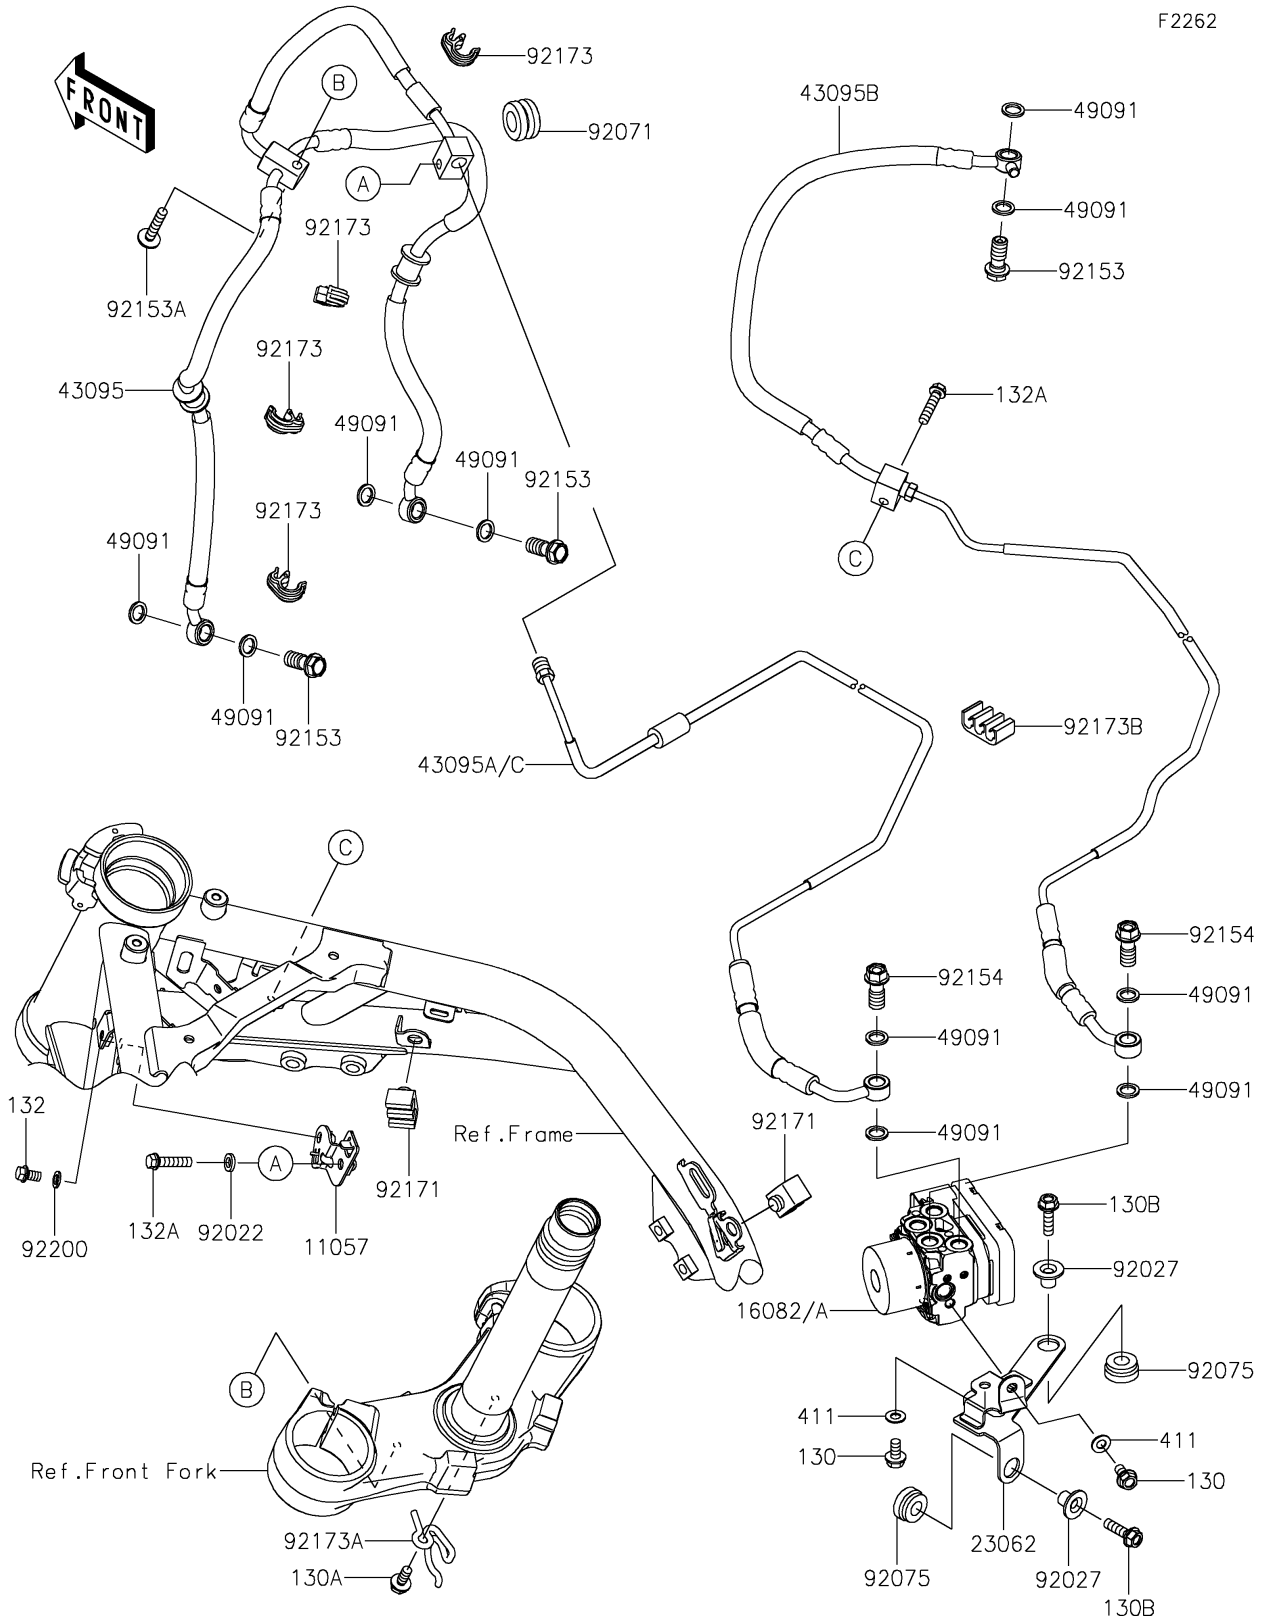

2024 Z900RS CAFE ABS PARTS DIAGRAM

Brake Piping

F2262

2024 Z900RS CAFE ABS PARTS LIST

Brake Piping

ITEM NAME	PART NUMBER	QUANTITY
BRACKET,HEAD PIPE,LH (Ref # 11057)	11057-1397	1
PUMP-ASSY-OIL,ABS (Ref # 16082)	16082-0831	1
PUMP-ASSY-OIL,ABS (Ref # 16082A)	16082-0944	1
BRACKET-COMP,ABS UNIT (Ref # 23062)	23062-1280	1
HOSE-BRAKE,FITTING-FR CALIPER (Ref # 43095)	43095-1583	1
HOSE-BRAKE,ABS UNIT-FITTING (Ref # 43095A)	43095-1720	1
HOSE-BRAKE,FR M/C-ABS UNIT (Ref # 43095B)	43095-1725	1
HOSE-BRAKE,ABS UNIT-FITTING (Ref # 43095C)	43095-1979	1
WASHER-SEAL,10.1X14.5X1.5 (Ref # 49091)	49091-0001	10
WASHER,6.5X11.5X2 (Ref # 92022)	92022-1506	1
COLLAR,FLANGED,L=12.1,BLACK (Ref # 92027)	92027-1651	2
GROMMET,12.2X26X16 (Ref # 92071)	92071-0785	1
DAMPER (Ref # 92075)	92075-277	2
BOLT,OIL,L=23 (Ref # 92153)	92153-0627	3
BOLT,SOCKET,6X30 (Ref # 92153A)	92153-1528	1
BOLT,BANJO,10X22 (Ref # 92154)	92154-1138	2
CLAMP (Ref # 92171)	92171-0818	2
CLAMP,HOSE&SENSOR LINE (Ref # 92173)	92173-1613	4
CLAMP,UNDER BKT,RH (Ref # 92173A)	92173-1793	1
CLAMP,3 PIPE (Ref # 92173B)	92173-1797	1
WASHER,6.5X11X1.2 (Ref # 92200)	92200-1964	1
BOLT-FLANGED,6X12 (Ref # 130)	130BA0612	2
BOLT-FLANGED,6X14 (Ref # 130A)	130BA0614	1
BOLT-FLANGED,6X22 (Ref # 130B)	130BA0622	2
BOLT-FLANGED-SMALL,6X10 (Ref # 132)	132BA0610	1
BOLT-FLANGED-SMALL,6X25 (Ref # 132A)	132BA0625	2
WASHER-PLAIN,6MM (Ref # 411)	411AA0600	2