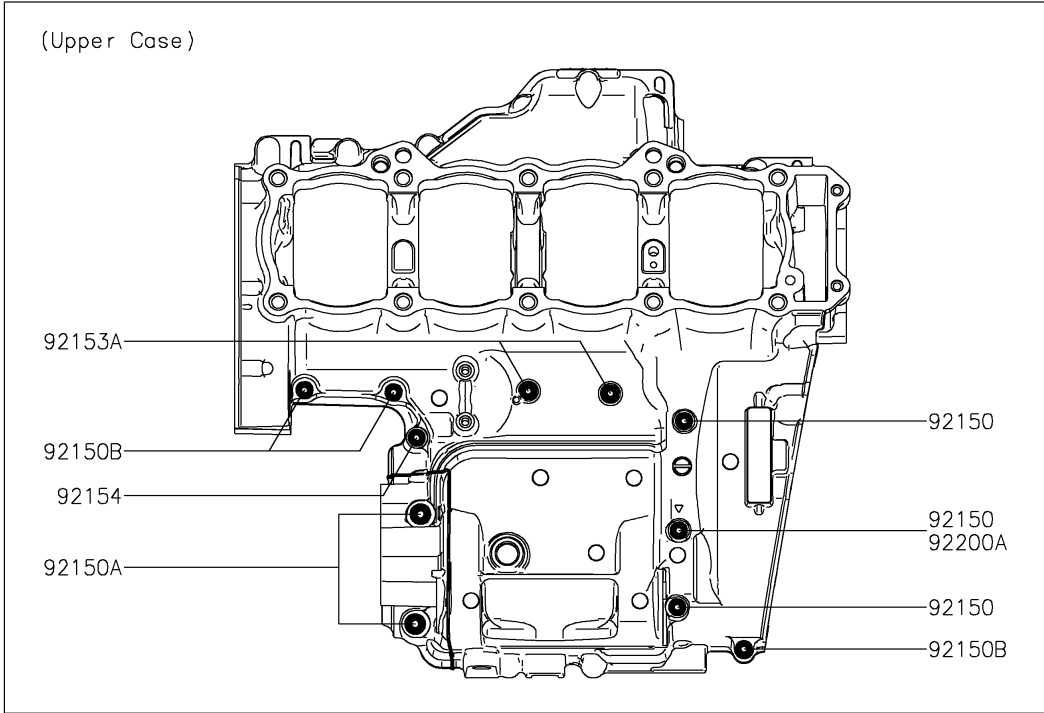

# 2024 Z900RS CAFE ABS PARTS DIAGRAM

## Crankcase Bolt Pattern

E1412

### Crankcase Bolt Pattern

ITEM NAME	PART NUMBER	QUANTITY
BOLT,FLANGED,7X85 (Ref # 92150)	92150-1251	3
BOLT,8X70 (Ref # 92150A)	92150-1483	2
BOLT,6X40 (Ref # 92150B)	92150-1794	3
BOLT,FLANGED,7X45 (Ref # 92151)	92151-1539	8
BOLT,FLANGED,7X60 (Ref # 92153)	92153-1045	1
BOLT,FLANGED,6X68 (Ref # 92153A)	92153-1637	2
BOLT,FLANGED,7X50 (Ref # 92154)	92154-0372	3
BOLT,FLANGED,9X100 (Ref # 92154A)	92154-2639	4
BOLT,FLANGED,9X90 (Ref # 92154B)	92154-2640	6
WASHER,9.2X19X2.3 (Ref # 92200)	92200-0115	10
WASHER (Ref # 92200A)	92200-0556	2