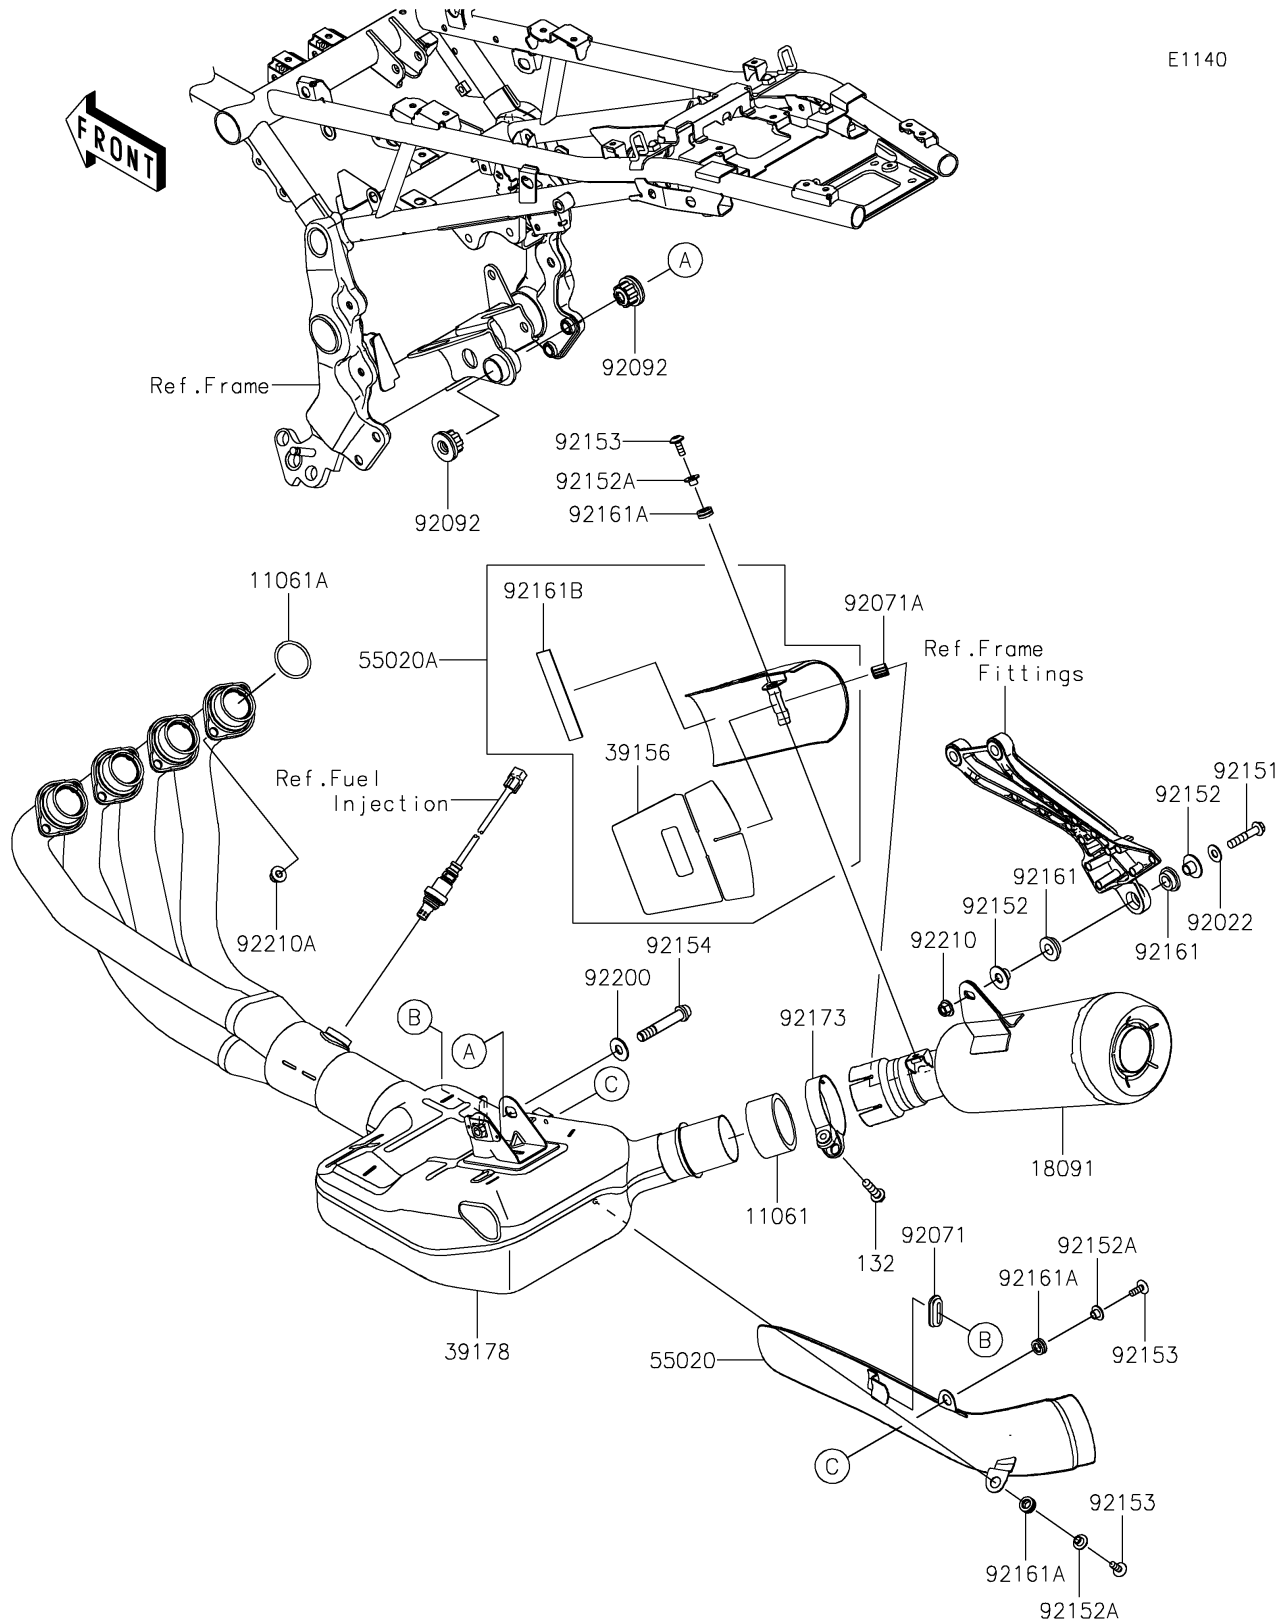

2023 Z900RS CAFE PARTS DIAGRAM

Muffler(s)

E1140

2023 Z900RS CAFE PARTS LIST

Muffler(s)

ITEM NAME	PART NUMBER	QUANTITY
GASKET,50.8X62X30 (Ref # 11061)	11061-0447	1
GASKET,EXHAUST PIPE HOLDER (Ref # 11061A)	11061-1373	4
BODY-COMP-MUFFLER (Ref # 18091)	18091-1147	1
PAD (Ref # 39156)	39156-2353	1
MANIFOLD-COMP-EXHAUST (Ref # 39178)	39178-0336	1
GUARD,FR (Ref # 55020)	55020-2221	1
GUARD,RR (Ref # 55020A)	55020-2238	1
WASHER,8.5X19X1.2 (Ref # 92022)	92022-3730	1
GROMMET (Ref # 92071)	92071-0752	1
GROMMET (Ref # 92071A)	92071-1270	1
BUSHING-RUBBER (Ref # 92092)	92092-1081	2
BOLT,FLANGED,8X40 (Ref # 92151)	92151-1532	1
COLLAR (Ref # 92152)	92152-0188	2
COLLAR,6.3X8.3X16 (Ref # 92152A)	92152-0286	3
BOLT,SOCKET,6X16 (Ref # 92153)	92153-1526	3
BOLT,SOCKET (Ref # 92154)	92154-1281	1
DAMPER (Ref # 92161)	92161-0135	2
DAMPER (Ref # 92161A)	92161-0306	3
DAMPER (Ref # 92161B)	92161-2100	1
CLAMP,64.5MM (Ref # 92173)	92173-0284	1
WASHER,10.5X25X2.0 (Ref # 92200)	92200-1377	1
NUT,8MM (Ref # 92210)	92210-0121	1
NUT,CAP,8MM (Ref # 92210A)	92210-1132	8
BOLT-FLANGED-SMALL,8X30 (Ref # 132)	132BC0830	1