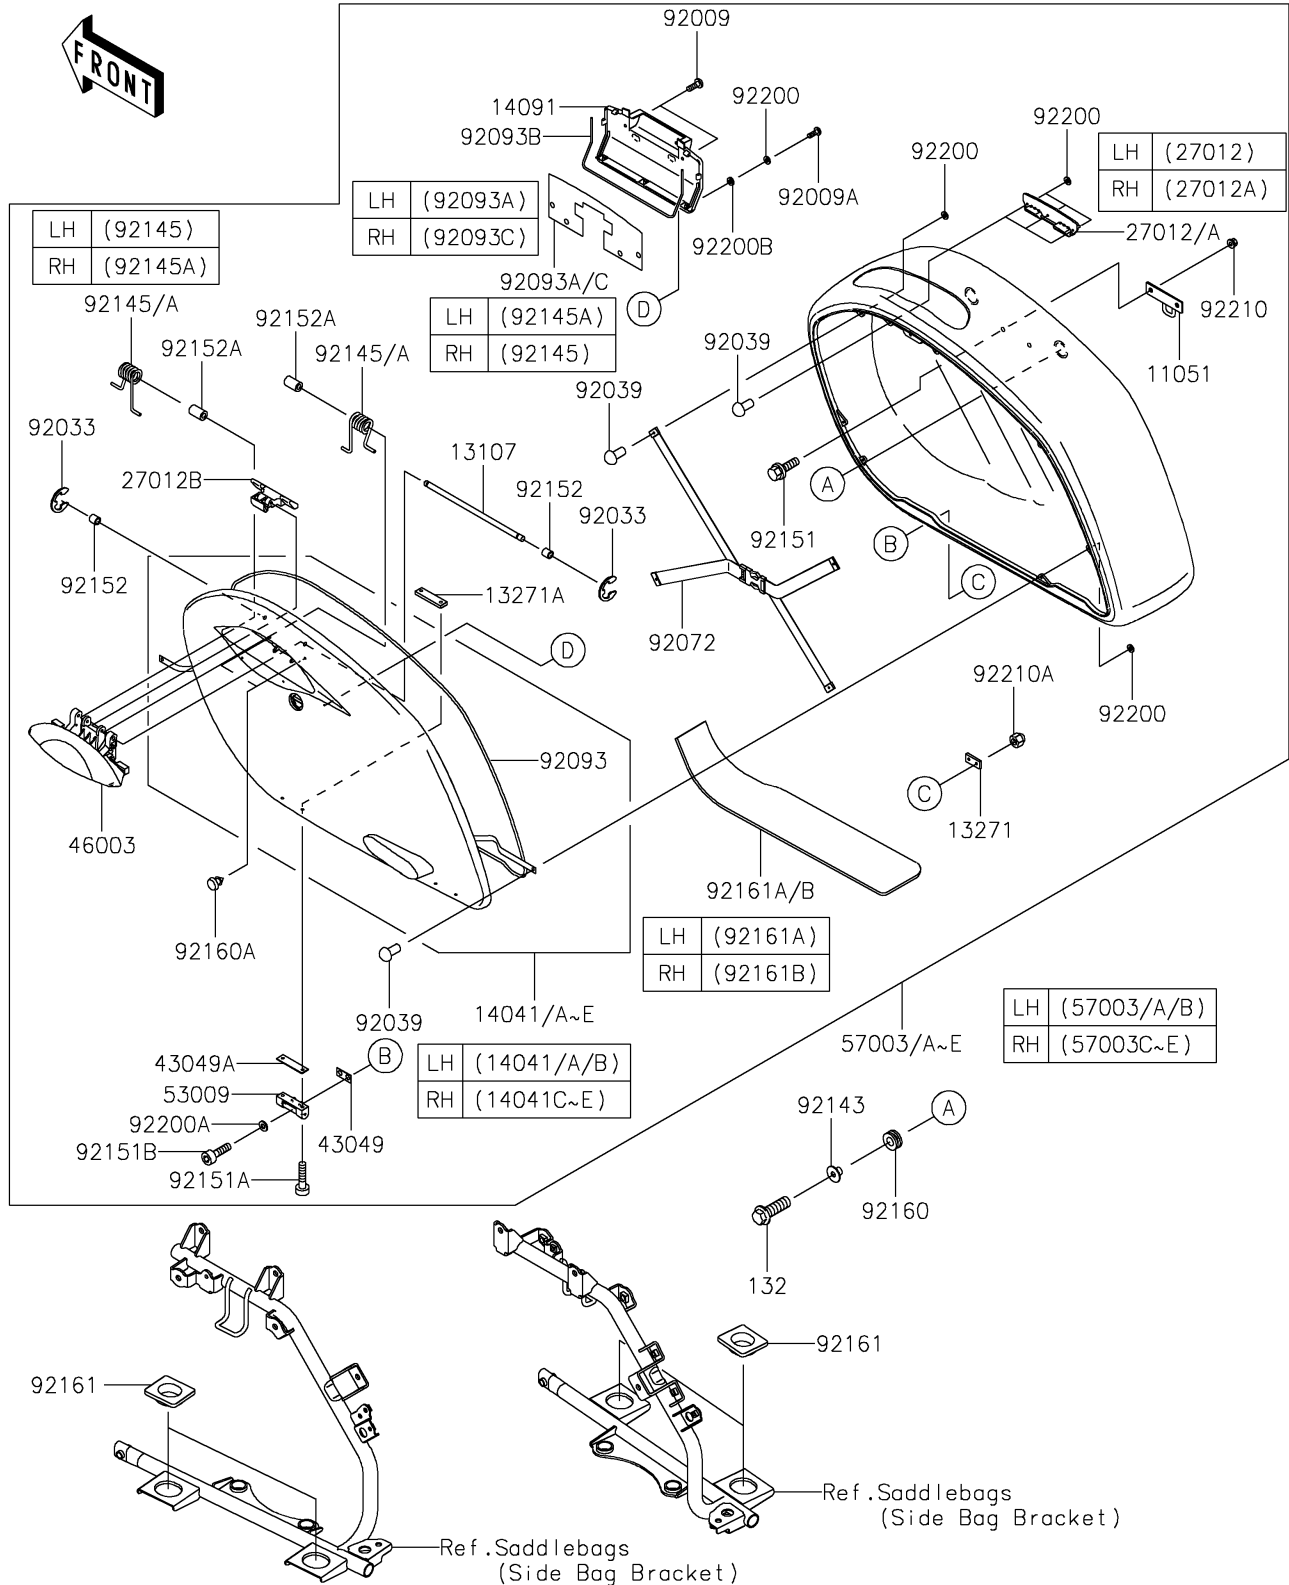

2024 VULCAN® 1700 VAQUERO® ABS PARTS DIAGRAM

Saddlebags(Side Bag)

F2873A

2024 VULCAN® 1700 VAQUERO® ABS PARTS LIST

Saddlebags(Side Bag)

ITEM NAME	PART NUMBER	QUANTITY
BRACKET,SIDE BAG BODY (Ref # 11051)	11051-1104	2
SHAFT (Ref # 13107)	13107-1403	2
PLATE (Ref # 13271)	13271-1146	4
PLATE (Ref # 13271A)	13271-1147	4
COVER-COMP,BAG,LH,M.M.T.BLUE (Ref # 14041)	14041-0056-68M	2
COVER-COMP,BAG,RH,M.M.T.BLUE (Ref # 14041C)	14041-0057-68M	2
COVER,LID MAINTENANCE (Ref # 14091)	14091-1069	2
HOOK,LOCK PLATE,LH (Ref # 27012)	27012-1571	1
HOOK,LOCK PLATE,RH (Ref # 27012A)	27012-1572	1
HOOK,HANDLE (Ref # 27012B)	27012-1575	2
PACKING (Ref # 43049)	43049-1084	4
PACKING (Ref # 43049A)	43049-1086	4
HANDLE,SIDE BAG (Ref # 46003)	46003-1505	2
HINGE,SIDE BAG (Ref # 53009)	53009-1104	4
BAG-ASSY,LH,M.M.T.BLUE (Ref # 57003)	57003-0060-68M	1
BAG-ASSY,RH,M.M.T.BLUE (Ref # 57003C)	57003-0061-68M	1
SCREW,TAPPING,4X12 (Ref # 92009)	92009-1870	4
SCREW,TAPPING,3X8 (Ref # 92009A)	92009-1871	6
RING-SNAP (Ref # 92033)	92033-1300	4
RIVET (Ref # 92039)	92039-1236	18
BAND (Ref # 92072)	92072-1368	2
SEAL,SIDE BAG COVER (Ref # 92093)	92093-1486	2
SEAL,SIDE BAG,LH (Ref # 92093A)	92093-1487	1
SEAL (Ref # 92093B)	92093-1488	2
SEAL,SIDE BAG,RH (Ref # 92093C)	92093-1489	1
COLLAR (Ref # 92143)	92143-1450	4
SPRING (Ref # 92145)	92145-1175	2
SPRING (Ref # 92145A)	92145-1200	2
BOLT,FLANGED,6X16 (Ref # 92151)	92151-1435	4