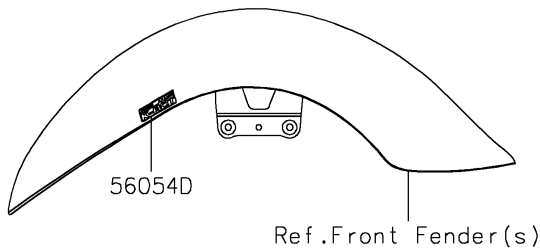

# 2023 Vulcan 1700 Vaquero ABS PARTS DIAGRAM

Decals(KNFAN-KPFAL)

F2861

## 2023 Vulcan 1700 Vaquero ABS PARTS LIST

Decals(KNFAN-KPFAL)

ITEM NAME	PART NUMBER	QUANTITY
MARK,A/C,V-TWIN 1700 (Ref # 56054)	56054-1147	1
MARK,GEN. COVER,6 SPEED (Ref # 56054A)	56054-1148	1
MARK,E/G COVER,KAWASAKI (Ref # 56054B)	56054-1149	1
MARK,FUEL TANK,VULCAN VAQUERO (Ref # 56054C)	56054-2998	2
MARK,FR FENDER,ABS K-ACT (Ref # 56054D)	56054-2999	2