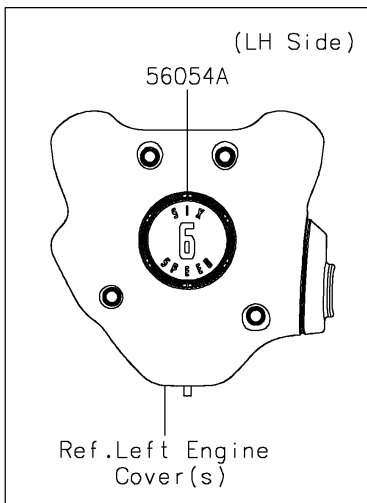

# 2023 Vulcan 1700 Vaquero ABS PARTS DIAGRAM

Decals(KNFAN-KPFAL)

F2861

## 2023 Vulcan 1700 Vaquero ABS PARTS LIST

Decals(KNFAN-KPFAL)

ITEM NAME	PART NUMBER	QUANTITY
MARK,A/C,V-TWIN 1700 (Ref # 56054)	56054-1147	1
MARK,GEN. COVER,6 SPEED (Ref # 56054A)	56054-1148	1
MARK,E/G COVER,KAWASAKI (Ref # 56054B)	56054-1149	1
MARK,FUEL TANK,VULCAN VAQUERO (Ref # 56054C)	56054-2998	2
MARK,FR FENDER,ABS K-ACT (Ref # 56054D)	56054-2999	2