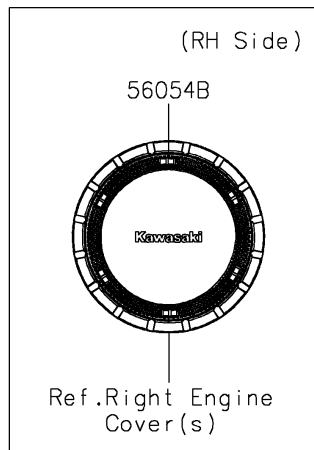

# 2023 Vulcan 1700 Vaquero ABS PARTS DIAGRAM

Decals(KNFAN-KPFAL)

F2861

## 2023 Vulcan 1700 Vaquero ABS PARTS LIST

Decals(KNFAN-KPFAL)

ITEM NAME	PART NUMBER	QUANTITY
MARK,A/C,V-TWIN 1700 (Ref # 56054)	56054-1147	1
MARK,GEN. COVER,6 SPEED (Ref # 56054A)	56054-1148	1
MARK,E/G COVER,KAWASAKI (Ref # 56054B)	56054-1149	1
MARK,FUEL TANK,VULCAN VAQUERO (Ref # 56054C)	56054-2998	2
MARK,FR FENDER,ABS K-ACT (Ref # 56054D)	56054-2999	2