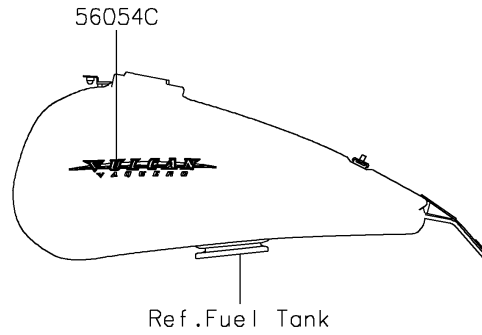

# 2023 Vulcan 1700 Vaquero ABS PARTS DIAGRAM

Decals(KNFAN-KPFAL)

F2861

## 2023 Vulcan 1700 Vaquero ABS PARTS LIST

Decals(KNFAN-KPFAL)

ITEM NAME	PART NUMBER	QUANTITY
MARK,A/C,V-TWIN 1700 (Ref # 56054)	56054-1147	1
MARK,GEN. COVER,6 SPEED (Ref # 56054A)	56054-1148	1
MARK,E/G COVER,KAWASAKI (Ref # 56054B)	56054-1149	1
MARK,FUEL TANK,VULCAN VAQUERO (Ref # 56054C)	56054-2998	2
MARK,FR FENDER,ABS K-ACT (Ref # 56054D)	56054-2999	2