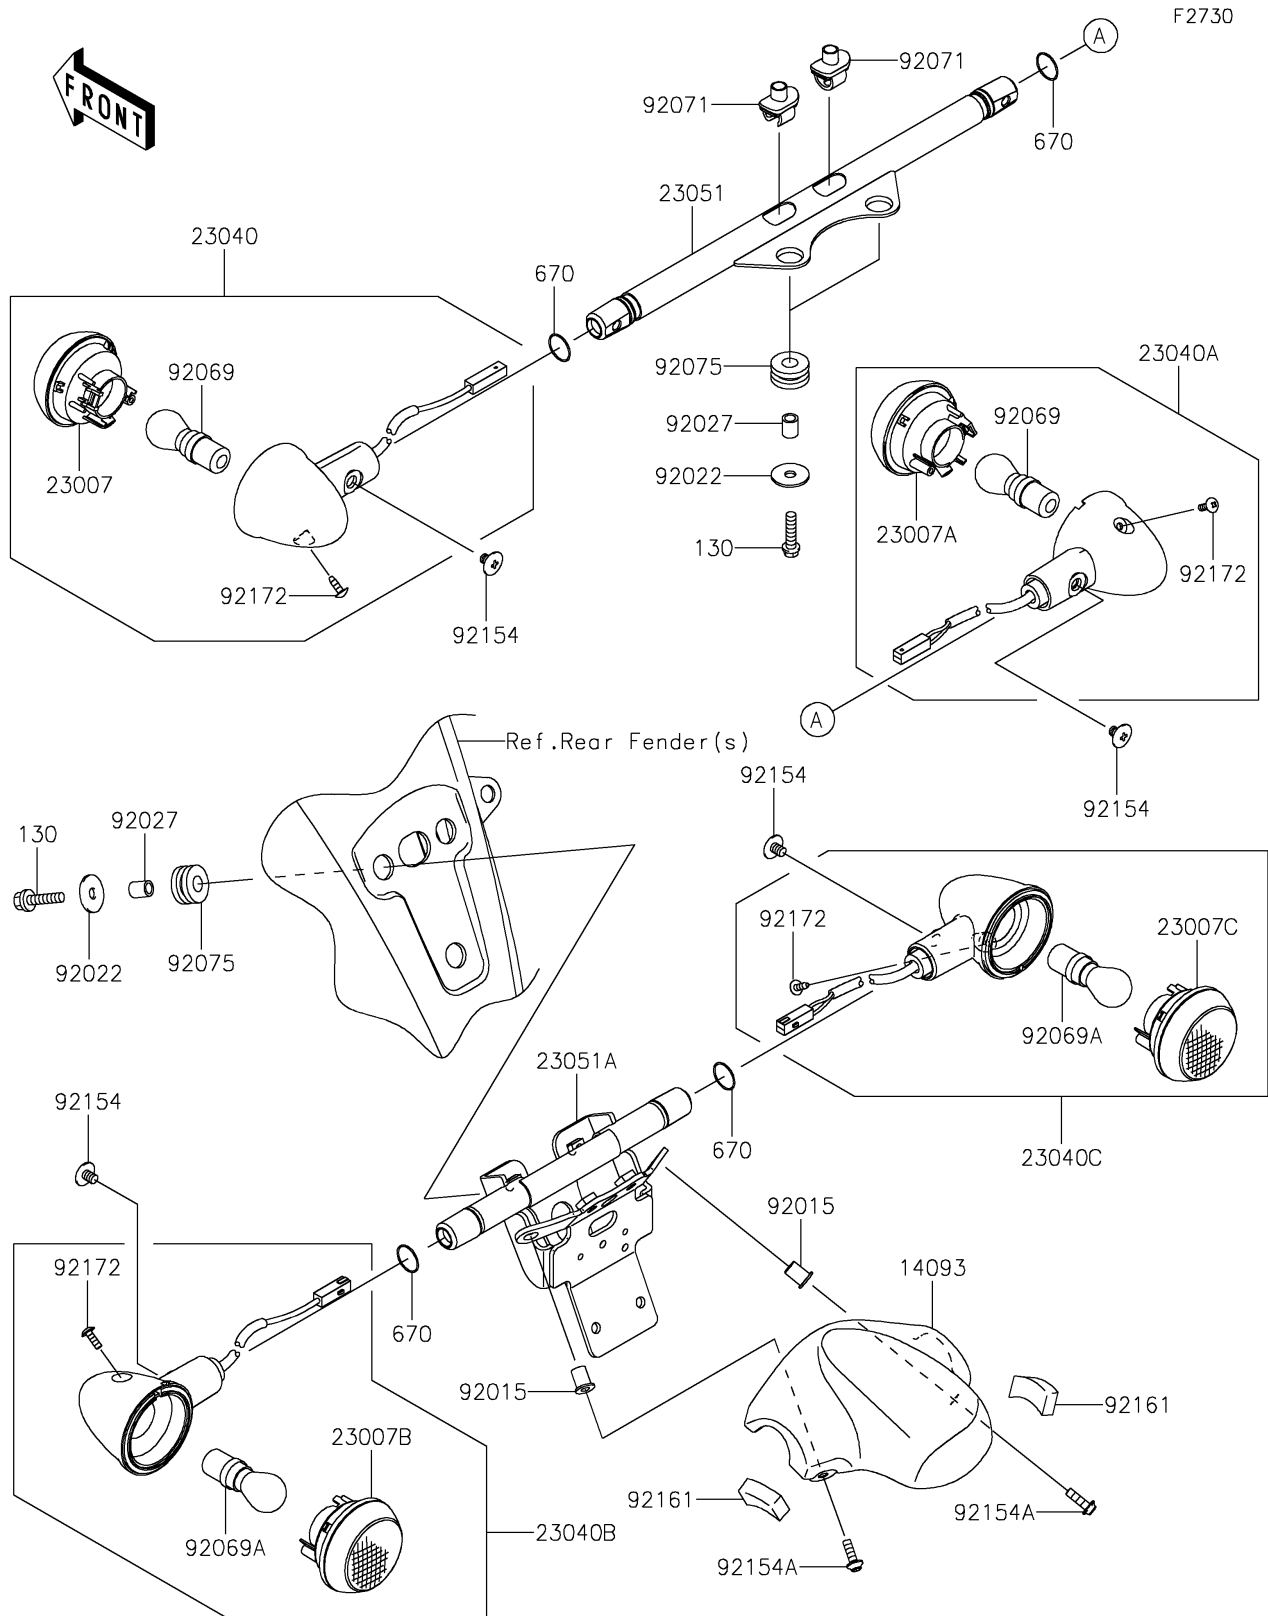

2023 Vulcan 1700 Vaquero ABS PARTS DIAGRAM

Turn Signals

2023 Vulcan 1700 Vaquero ABS PARTS LIST

Turn Signals

ITEM NAME	PART NUMBER	QUANTITY
COVER,LISENSE LAMP (Ref # 14093)	14093-0465	1
LENS-COMP,SIGNAL LAMP (Ref # 23007)	23007-0120	1
LENS-COMP,SIGNAL LAMP (Ref # 23007A)	23007-0125	1
LENS-COMP,SIGNAL LAMP (Ref # 23007B)	23007-0126	1
LENS-COMP,SIGNAL LAMP (Ref # 23007C)	23007-0127	1
LAMP-SIGNAL,FR,LH (Ref # 23040)	23040-0083	1
LAMP-SIGNAL,FR,RH (Ref # 23040A)	23040-0084	1
LAMP-SIGNAL,RR,LH (Ref # 23040B)	23040-0089	1
LAMP-SIGNAL,RR,RH (Ref # 23040C)	23040-0090	1
BRACKET-SIGNAL LAMP,FR (Ref # 23051)	23051-0036	1
BRACKET-SIGNAL LAMP,RR (Ref # 23051A)	23051-0038	1
NUT,WELL,5MM (Ref # 92015)	92015-1757	2
WASHER,7X24X1.6 (Ref # 92022)	92022-1160	5
COLLAR,6.8X10X12 (Ref # 92027)	92027-162	5
BULB,12V 21/5W (Ref # 92069)	92069-063	2
BULB,12V 21W (Ref # 92069A)		2
GROMMET,SIGNAL LAMP (Ref # 92071)	92071-0043	2
DAMPER,10X24X12 (Ref # 92075)	92075-1690	5
BOLT,6X8 (Ref # 92154)	92154-0097	4
BOLT,SOCKET,5X16 (Ref # 92154A)	92154-0209	2
DAMPER (Ref # 92161)	92161-0841	2
SCREW,TAPPING,4X12 (Ref # 92172)	92172-0389	4
BOLT-FLANGED,6X25 (Ref # 130)	130BB0625	5
O RING,16MM (Ref # 670)	670B2016	4