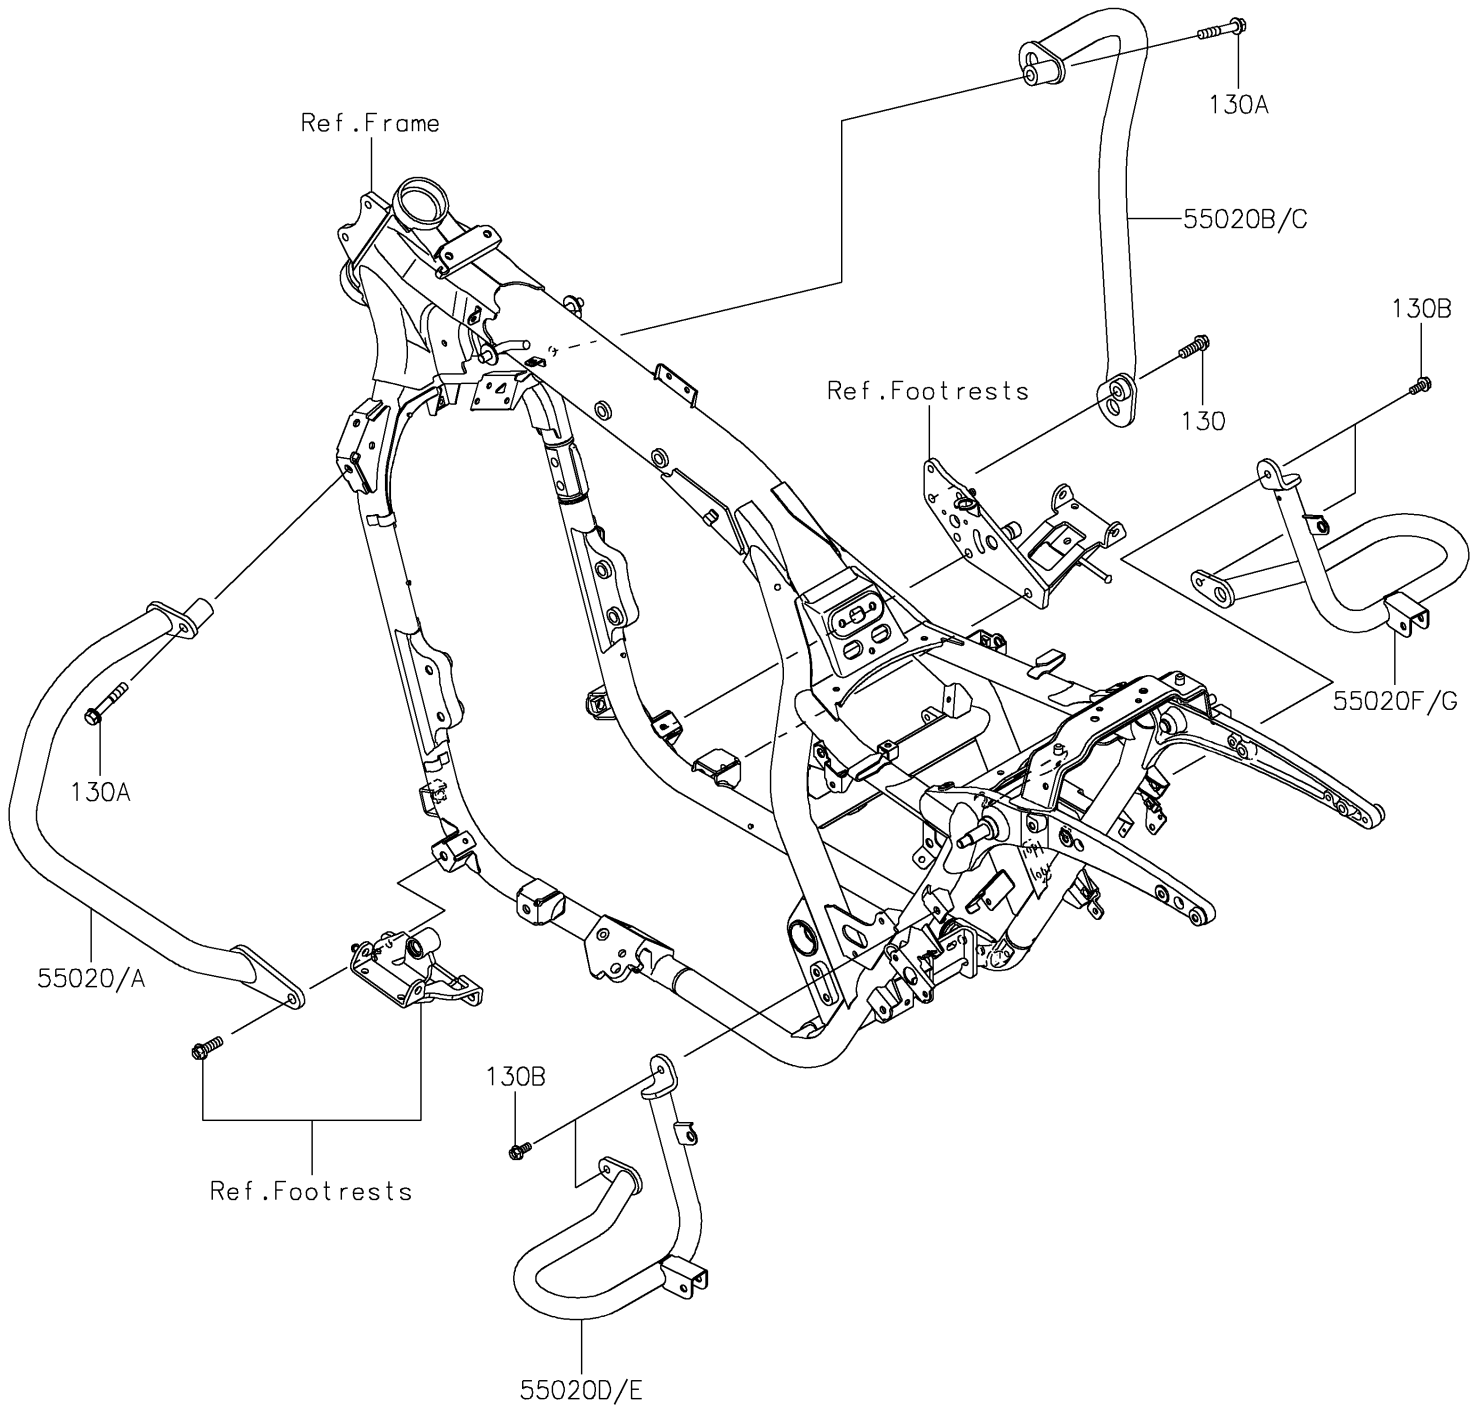

2025 Vulcan 1700 Vaquero ABS PARTS DIAGRAM

Guard(s)

F2680

2025 Vulcan 1700 Vaquero ABS PARTS LIST

Guard(s)

ITEM NAME	PART NUMBER	QUANTITY
GUARD,FR,LH,F.S.BLACK (Ref # 55020)	55020-1894-18R	1
GUARD,FR,LH,F.M.GRAY (Ref # 55020A)	55020-1894-26M	1
GUARD,FR,RH,F.S.BLACK (Ref # 55020B)	55020-1895-18R	1
GUARD,FR,RH,F.M.GRAY (Ref # 55020C)	55020-1895-26M	1
GUARD,RR,LH,F.S.BLACK (Ref # 55020D)	55020-1896-18R	1
GUARD,RR,LH,F.M.GRAY (Ref # 55020E)	55020-1896-26M	1
GUARD,RR,RH,F.S.BLACK (Ref # 55020F)	55020-1897-18R	1
GUARD,RR,RH,F.M.GRAY (Ref # 55020G)	55020-1897-26M	1
BOLT-FLANGED,10X30 (Ref # 130)	130BA1030	1
BOLT-FLANGED,10X55 (Ref # 130A)	130BA1055	2
BOLT-FLANGED,8X18 (Ref # 130B)	130BB0818	4