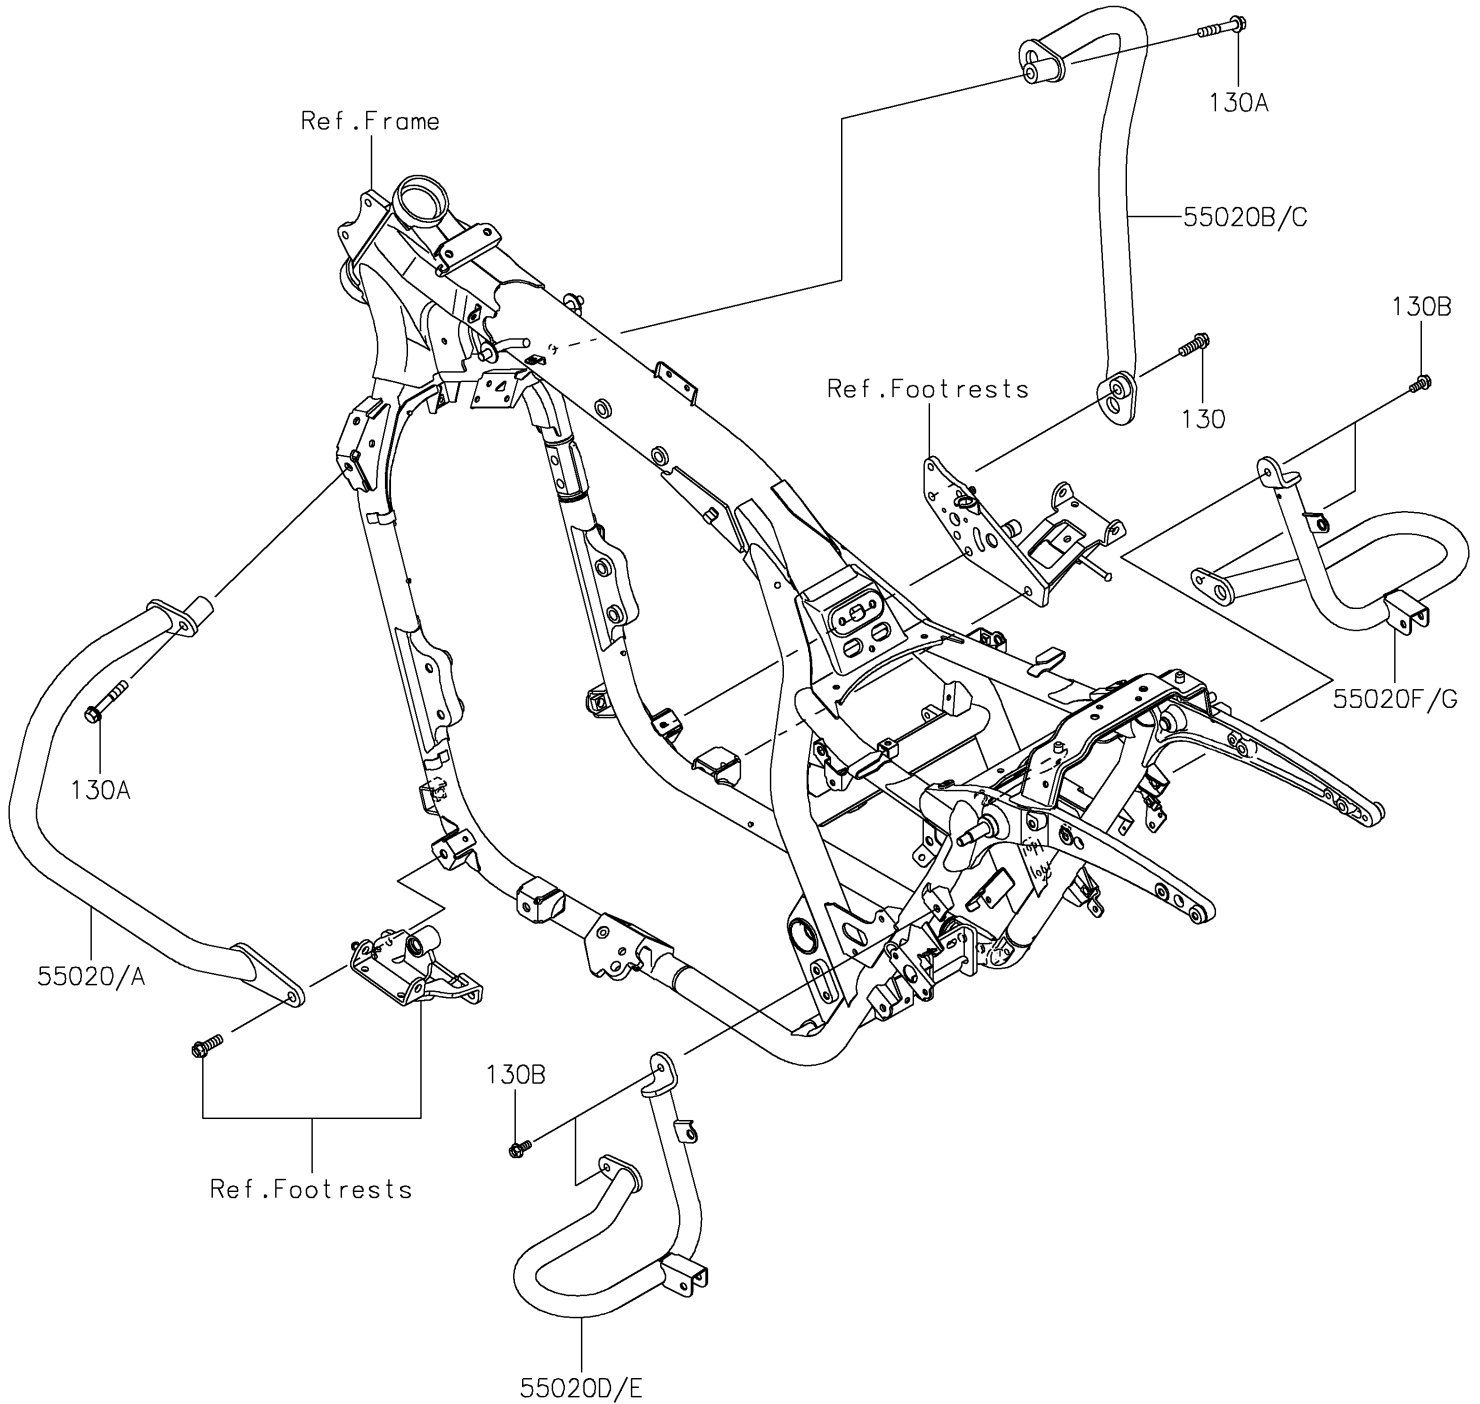

# 2023 Vulcan 1700 Vaquero ABS PARTS DIAGRAM

Guard(s)

F2680

## 2023 Vulcan 1700 Vaquero ABS PARTS LIST

Guard(s)

ITEM NAME	PART NUMBER	QUANTITY
GUARD,FR,LH,F.M.GRAY (Ref # 55020A)	55020-1894-26M	1
GUARD,FR,RH,F.M.GRAY (Ref # 55020C)	55020-1895-26M	1
GUARD,RR,LH,F.M.GRAY (Ref # 55020E)	55020-1896-26M	1
GUARD,RR,RH,F.M.GRAY (Ref # 55020G)	55020-1897-26M	1
BOLT-FLANGED,10X30 (Ref # 130)	130BA1030	1
BOLT-FLANGED,10X55 (Ref # 130A)	130BA1055	2
BOLT-FLANGED,8X18 (Ref # 130B)	130BB0818	4