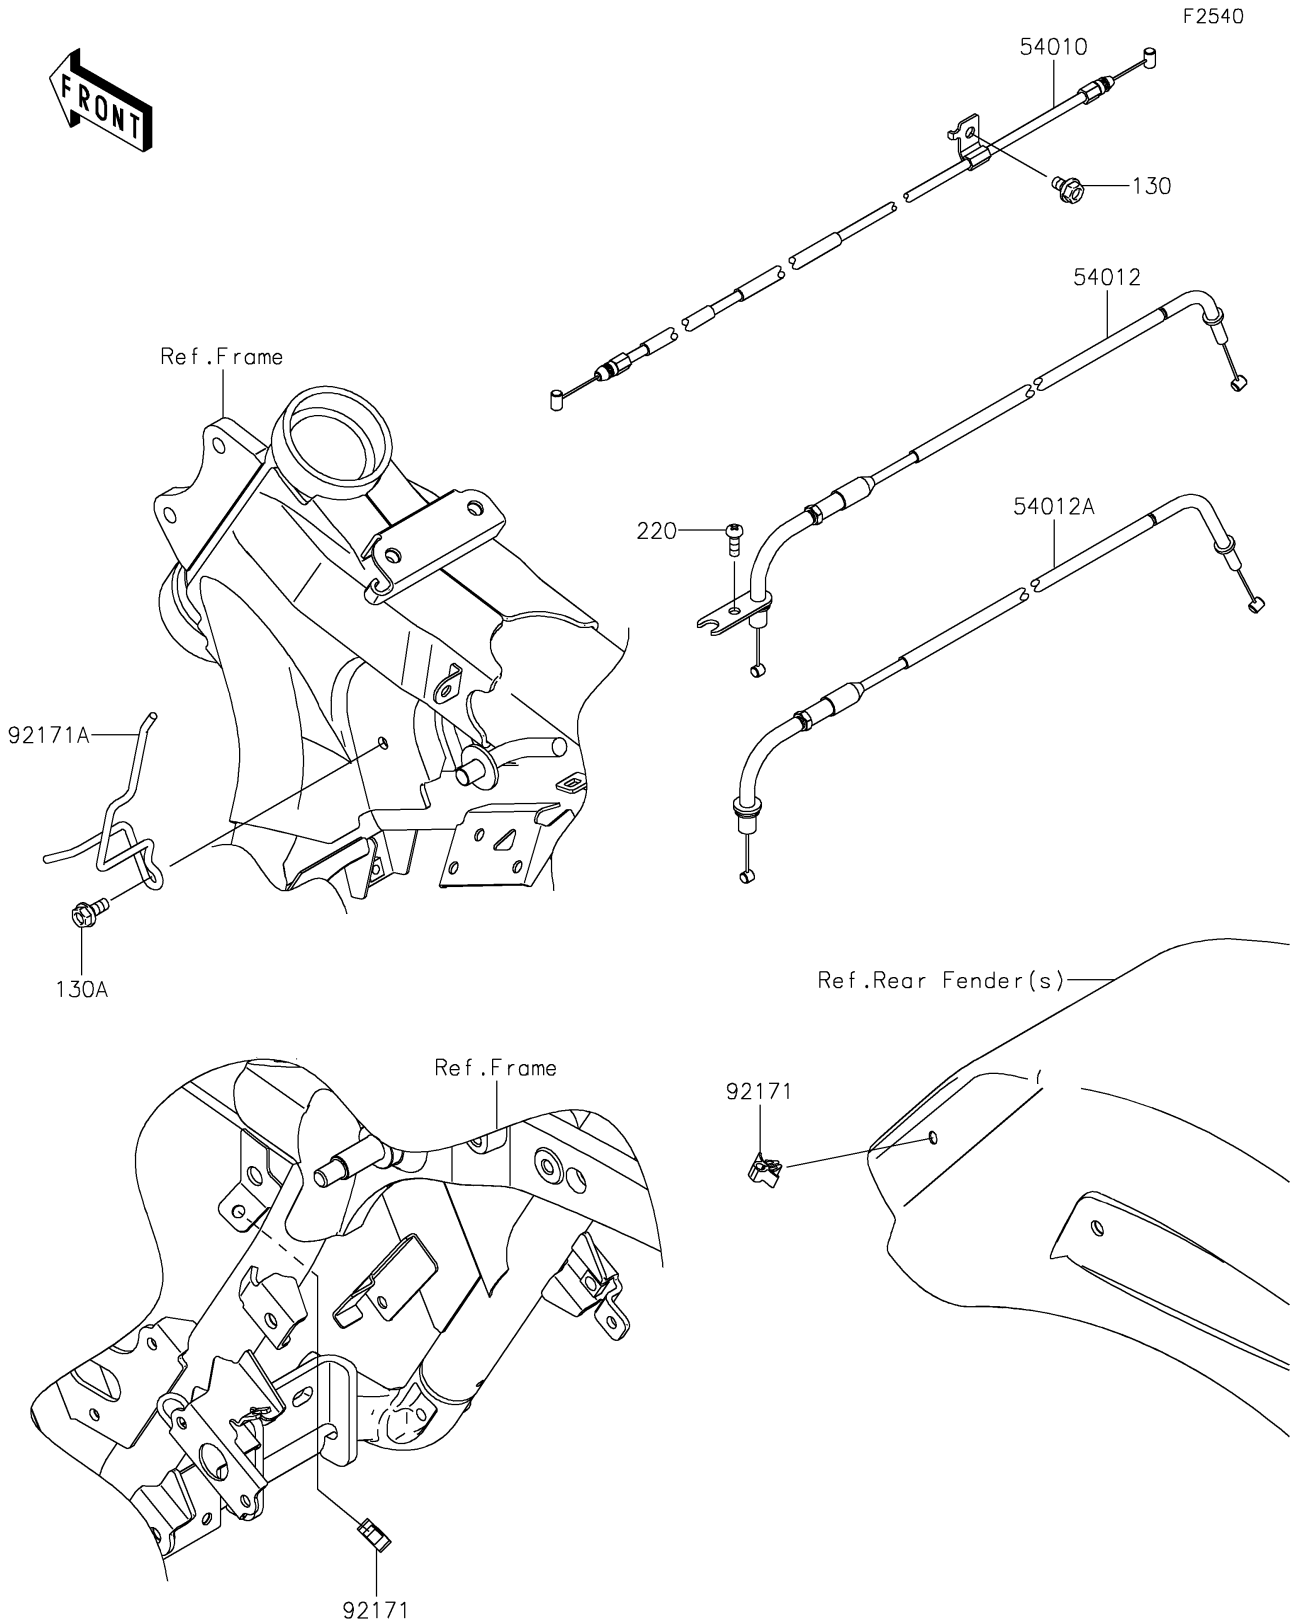

# 2025 Vulcan 1700 Vaquero ABS PARTS DIAGRAM

Cables

## 2025 Vulcan 1700 Vaquero ABS PARTS LIST

### Cables

ITEM NAME	PART NUMBER	QUANTITY
CABLE (Ref # 54010)	54010-0134	1
CABLE-THROTTLE,OPENING (Ref # 54012)	54012-0282	1
CABLE-THROTTLE,CLOSING (Ref # 54012A)	54012-0283	1
CLAMP,SEAT LOCK CABLE (Ref # 92171)	92171-0328	2
CLAMP,CABLE (Ref # 92171A)	92171-1838	1
BOLT-FLANGED,6X10 (Ref # 130)	130BA0610	1
BOLT-FLANGED,6X14 (Ref # 130A)	130BB0614	1
SCREW-PAN-CROS,5X14 (Ref # 220)	220AB0514	1