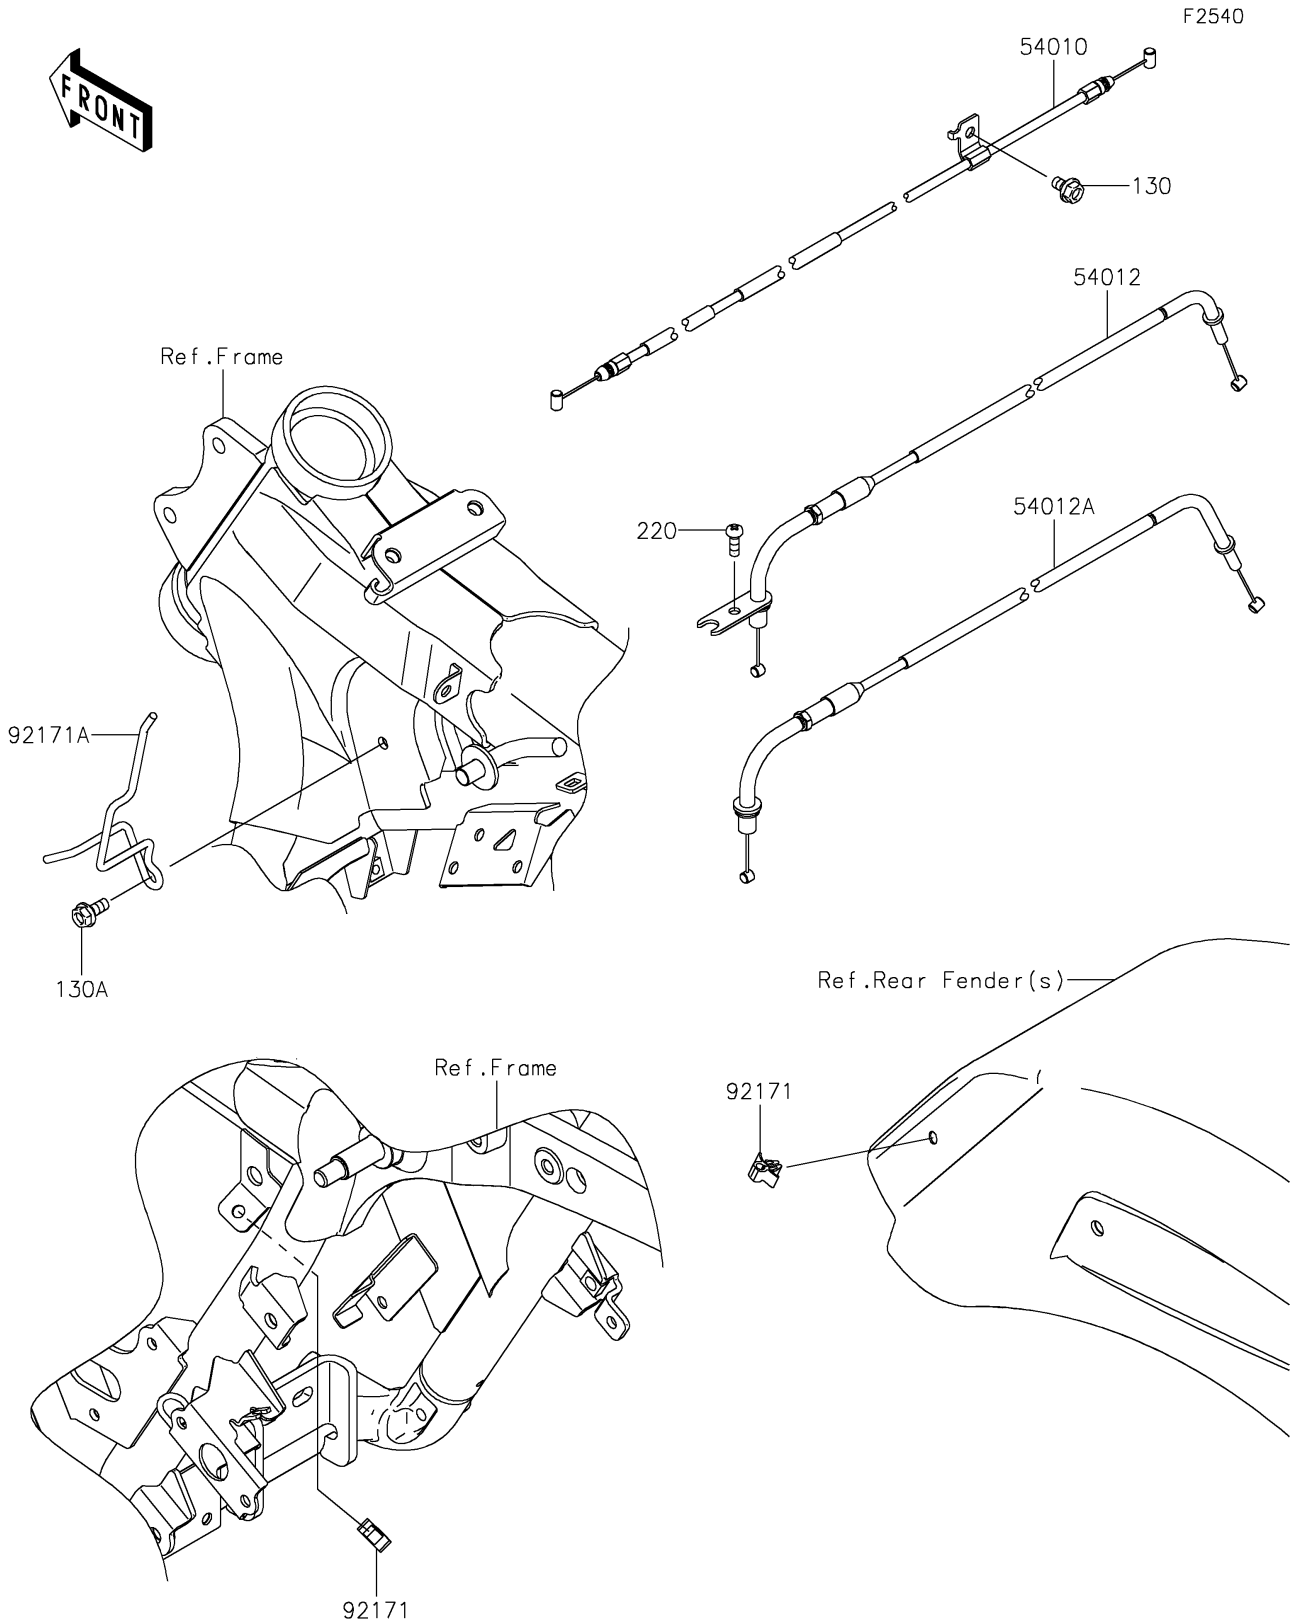

2023 VULCAN® 1700 VAQUERO® ABS PARTS DIAGRAM

Cables

2023 VULCAN® 1700 VAQUERO® ABS PARTS LIST

Cables

ITEM NAME	PART NUMBER	QUANTITY
CABLE (Ref # 54010)	54010-0134	1
CABLE-THROTTLE,OPENING (Ref # 54012)	54012-0282	1
CABLE-THROTTLE,CLOSING (Ref # 54012A)	54012-0283	1
CLAMP,SEAT LOCK CABLE (Ref # 92171)	92171-0328	2
CLAMP,CABLE (Ref # 92171A)	92171-1838	1
BOLT-FLANGED,6X10 (Ref # 130)	130BA0610	1
BOLT-FLANGED,6X14 (Ref # 130A)	130BB0614	1
SCREW-PAN-CROS,5X14 (Ref # 220)	220AB0514	1