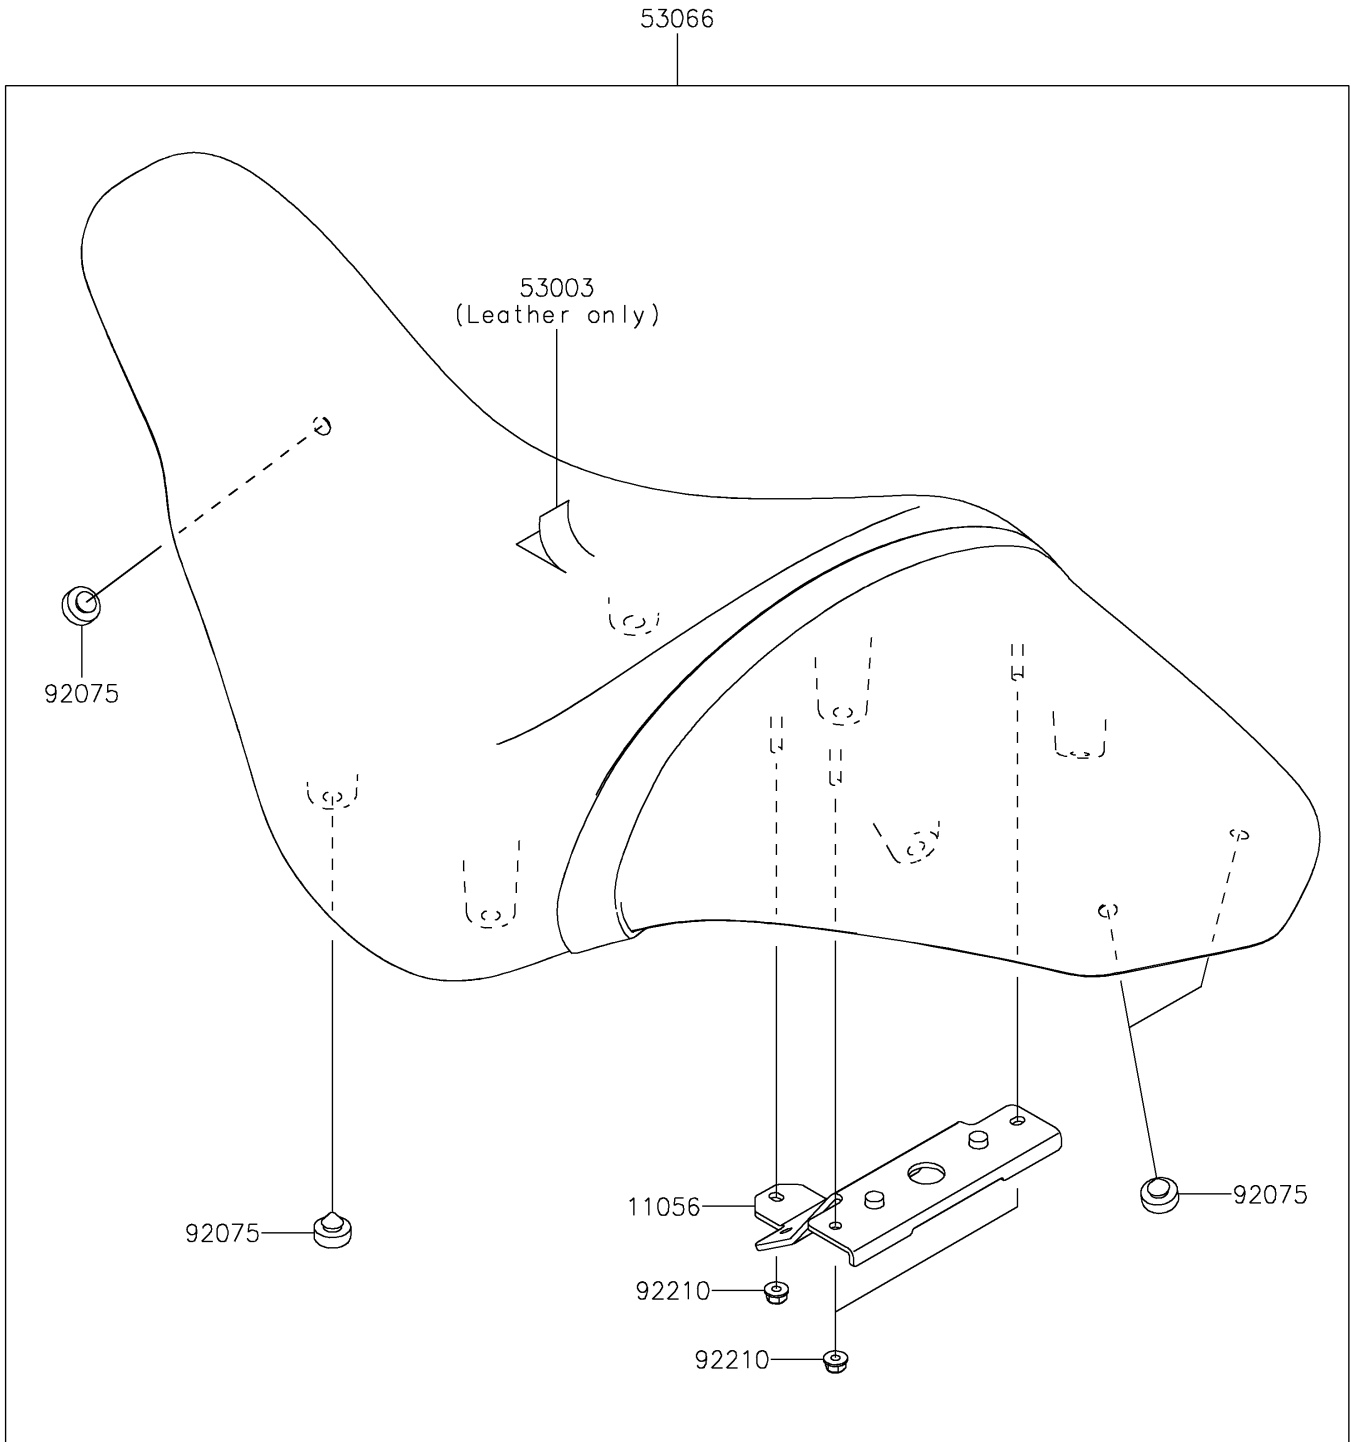

2025 Vulcan 1700 Vaquero ABS PARTS DIAGRAM

Seat

F2510

2025 Vulcan 1700 Vaquero ABS PARTS LIST

Seat

ITEM NAME	PART NUMBER	QUANTITY
BRACKET (Ref # 11056)	11056-0951	1
LEATHER,BLACK (Ref # 53003)	53003-0214-MA	1
SEAT-ASSY,LEATHER BLK+BAND BLK (Ref # 53066)	53066-0331-12Y	1
DAMPER,10X20X8 (Ref # 92075)	92075-1927	9
NUT (Ref # 92210)	92210-0401	3