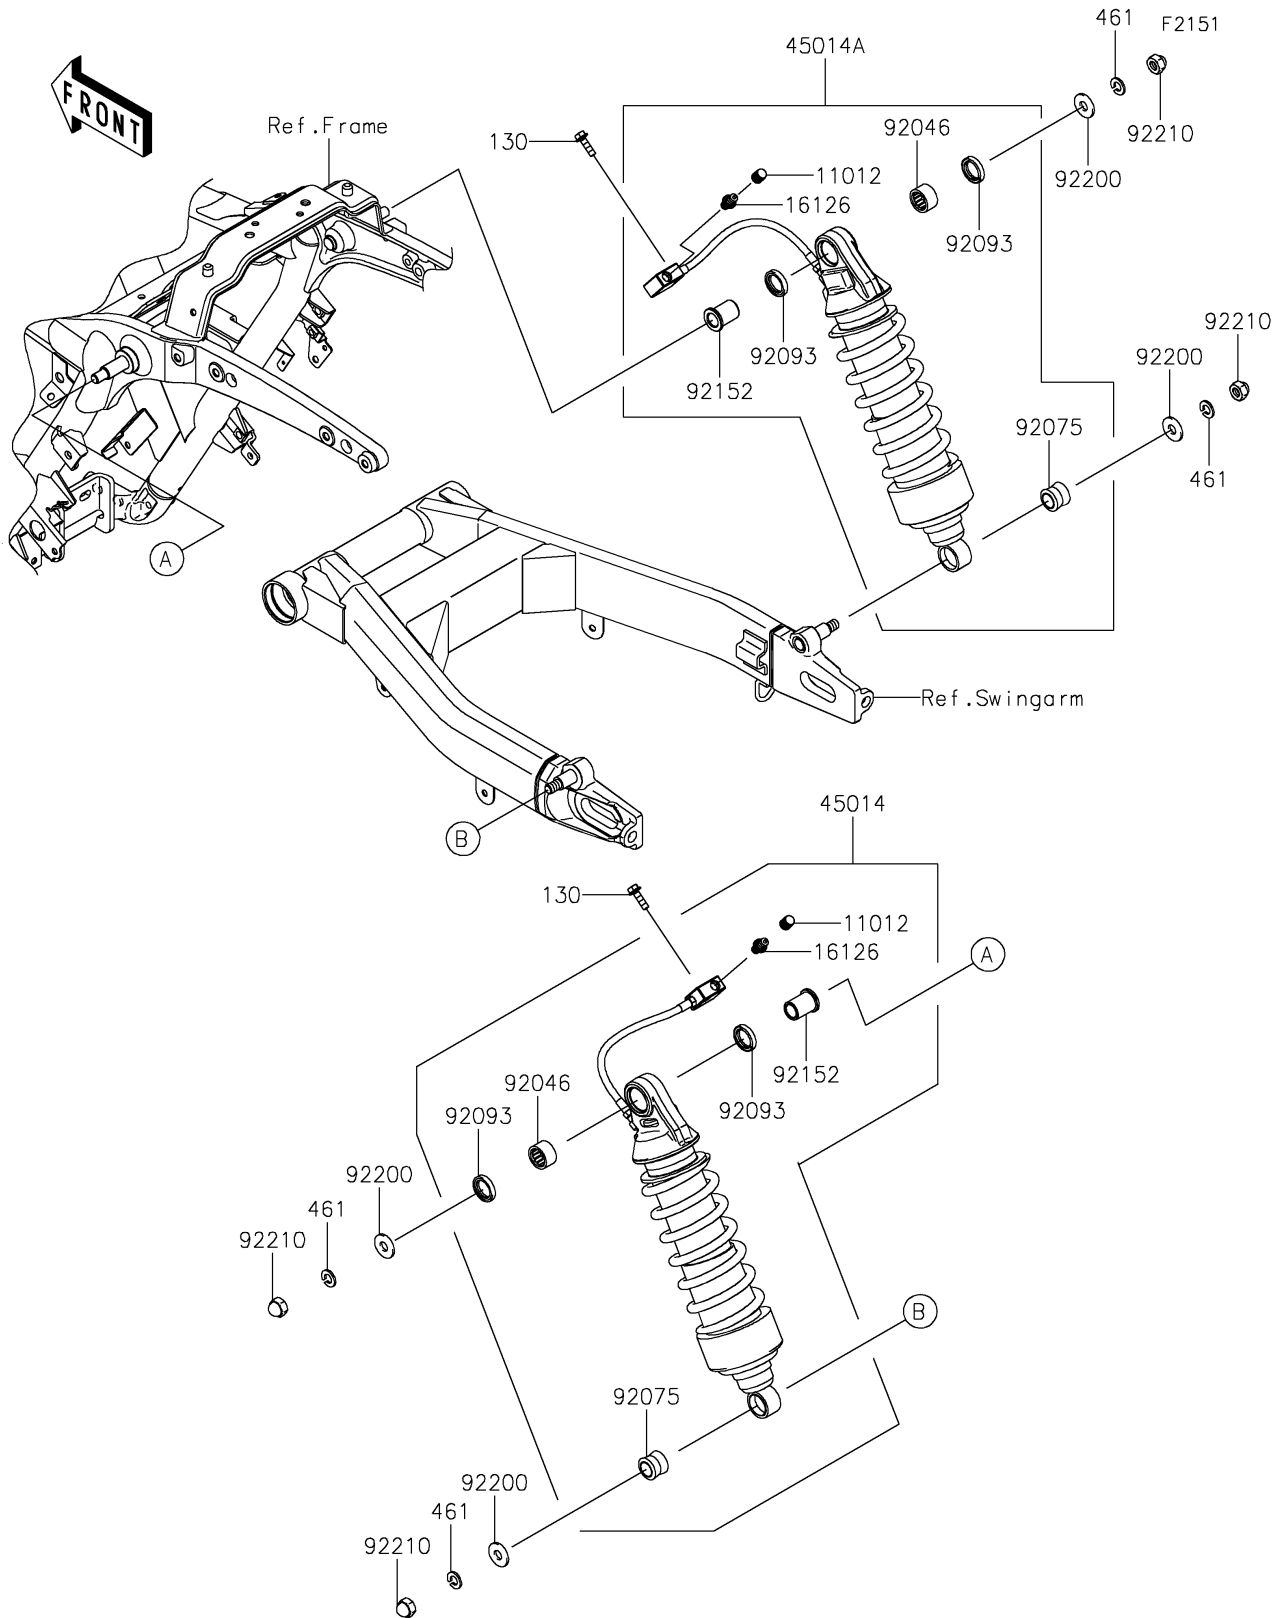

# 2025 Vulcan 1700 Vaquero ABS PARTS DIAGRAM

Suspension/Shock Absorber

## 2025 Vulcan 1700 Vaquero ABS PARTS LIST

### Suspension/Shock Absorber

ITEM NAME	PART NUMBER	QUANTITY
CAP (Ref # 11012)	11012-1283	2
VALVE,AIR (Ref # 16126)	16126-0013	2
SHOCKABSORBER,LH (Ref # 45014)	45014-0317	1
SHOCKABSORBER,RH (Ref # 45014A)	45014-0318	1
BEARING-NEEDLE (Ref # 92046)	92046-1296	2
DAMPER,SHOCKABSORBER (Ref # 92075)	92075-1387	2
SEAL (Ref # 92093)	92093-1552	4
COLLAR (Ref # 92152)	92152-1336	2
WASHER,10.5X26X2.5 (Ref # 92200)	92200-1565	4
NUT,CAP,10MM (Ref # 92210)	92210-1128	4
BOLT-FLANGED,6X25 (Ref # 130)	130AA0625	2
WASHER-SPRING,10MM (Ref # 461)	461S1000	4