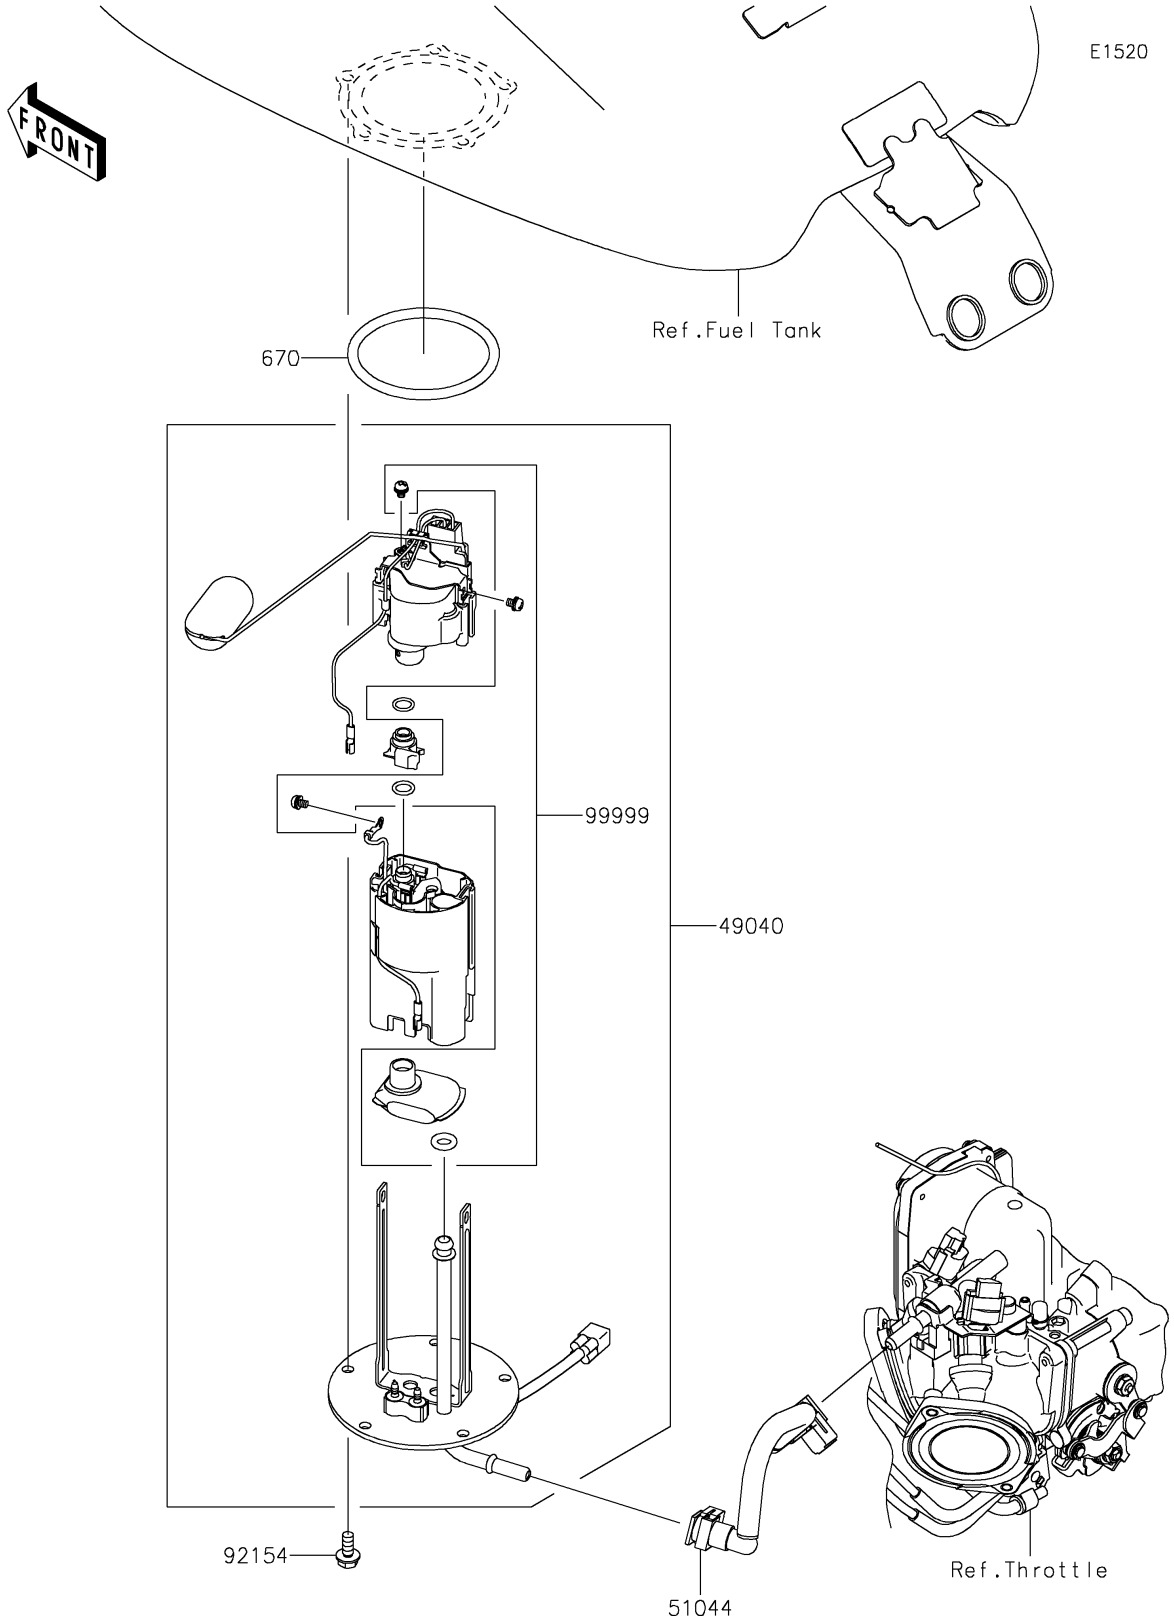

2025 Vulcan 1700 Vaquero ABS PARTS DIAGRAM

Fuel Pump

2025 Vulcan 1700 Vaquero ABS PARTS LIST

Fuel Pump

ITEM NAME	PART NUMBER	QUANTITY
PUMP-FUEL (Ref # 49040)	49040-0035	1
TUBE-ASSY,FUEL (Ref # 51044)	51044-0867	1
BOLT,FLANGED,6X12 (Ref # 92154)	92154-1848	5
KIT,FUEL FILTER (Ref # 99999)	99999-0522	1
O RING (Ref # 670)	670E5075	1