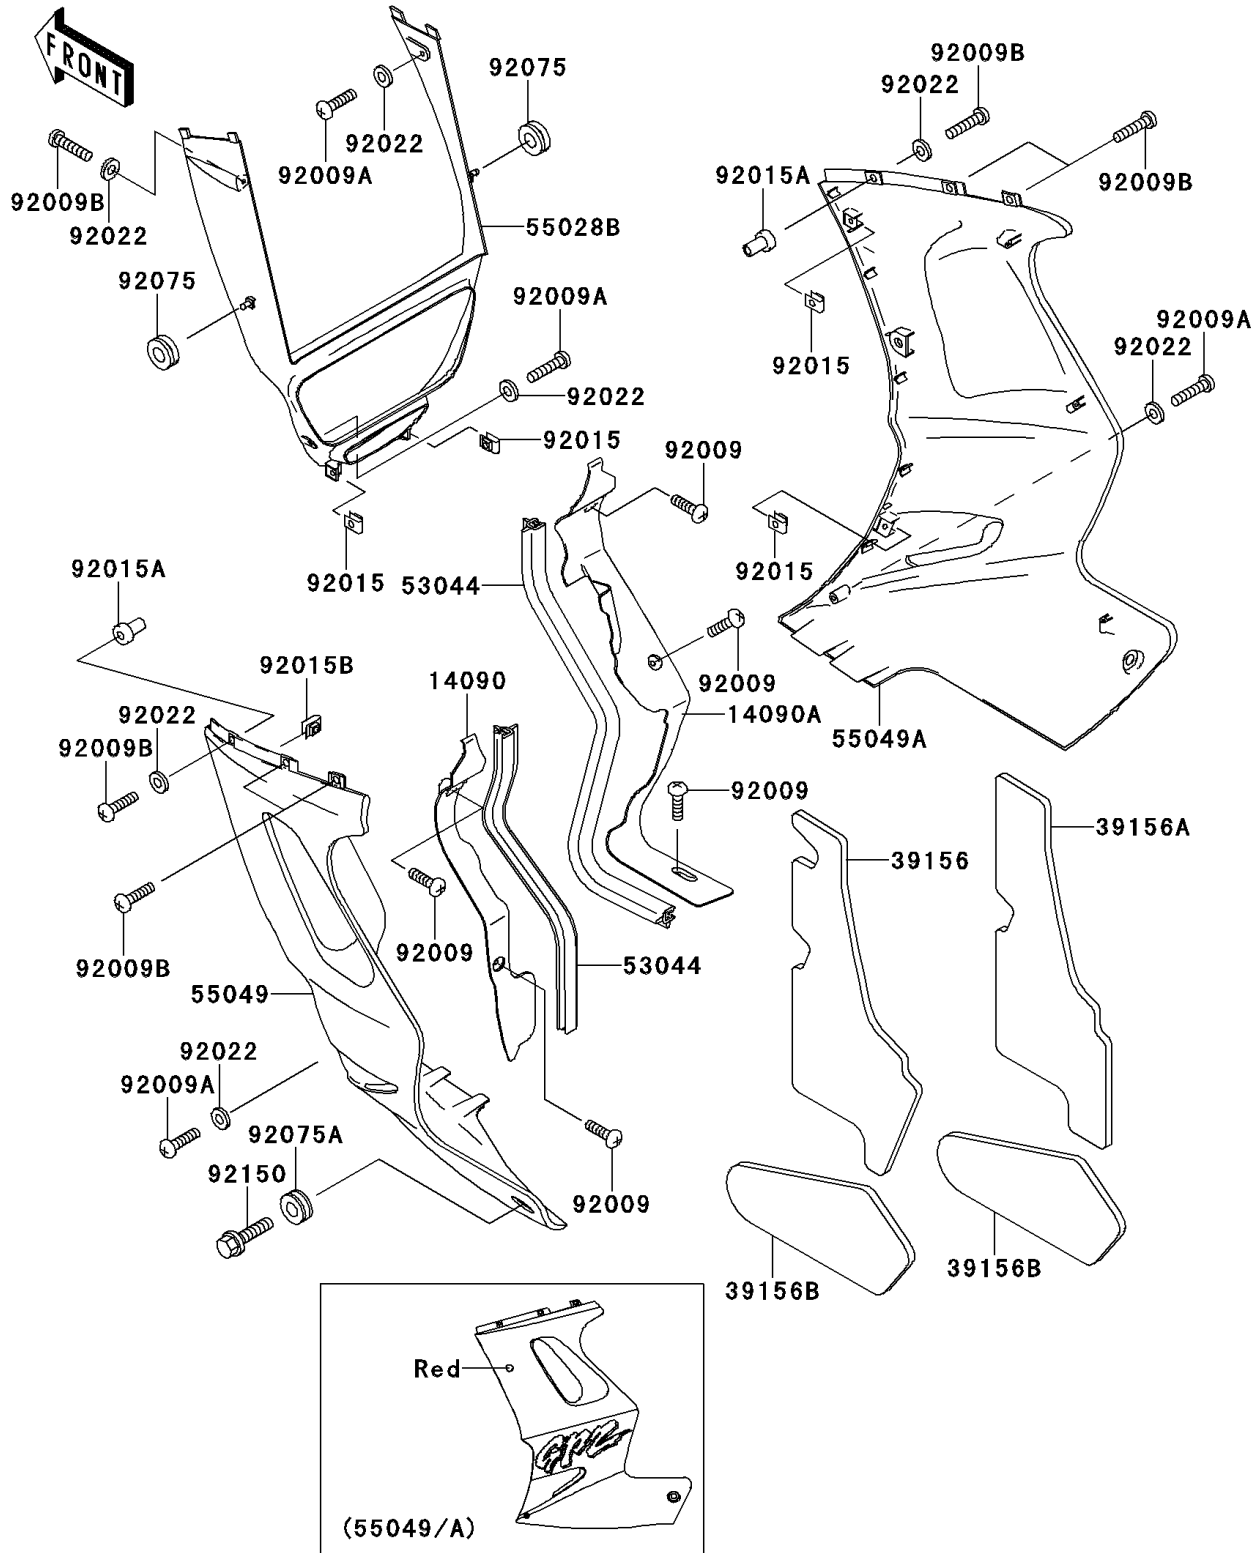

1995 GPZ 1100 PARTS DIAGRAM

Cowling Lower (ZX1100-E1)

F2872

1995 GPZ 1100 PARTS LIST

Cowling Lowers (ZX1100-E1)

ITEM NAME	PART NUMBER	QUANTITY
COVER,HEAT GUARD,LH (Ref # 14090)	14090-1549	1
COVER,HEAT GUARD,RH (Ref # 14090A)	14090-1550	1
PAD,LWR COWLING,LH,UPP (Ref # 39156)	39156-1490	1
PAD,LWR COWLING,RH,UPP (Ref # 39156A)	39156-1491	1
PAD,LWR COWLING,LWR (Ref # 39156B)	39156-1492	1
TRIM,L=350 (Ref # 53044)	53044-1290	1
COWLING,LWR,FR,C.P.RED (Ref # 55028B)	55028-1337-A5	1
COWLING.,LWR,LH,C.P.RED (Ref # 55049)	55049-5396-A5	1
COWLING.,LWR,RH,C.P.RED (Ref # 55049A)	55049-5397-A5	1
SCREW,TAPPING,5X14 (Ref # 92009)	92009-1197	1
SCREW,5X16 (Ref # 92009A)	92009-1654	1
SCREW,5X20 (Ref # 92009B)	92009-1656	1
NUT,5MM (Ref # 92015)	92015-1710	1
NUT,WELL,5MM (Ref # 92015A)	92015-1757	1
NUT,5MM (Ref # 92015B)	92015-1798	1
WASHER,NYLON,5.3X11.5X1.5 (Ref # 92022)	92022-1521	1
DAMPER (Ref # 92075)	92075-1067	1
DAMPER (Ref # 92075A)	92075-1634	1
BOLT,SOCKET,6MM (Ref # 92150)	92150-1154	1