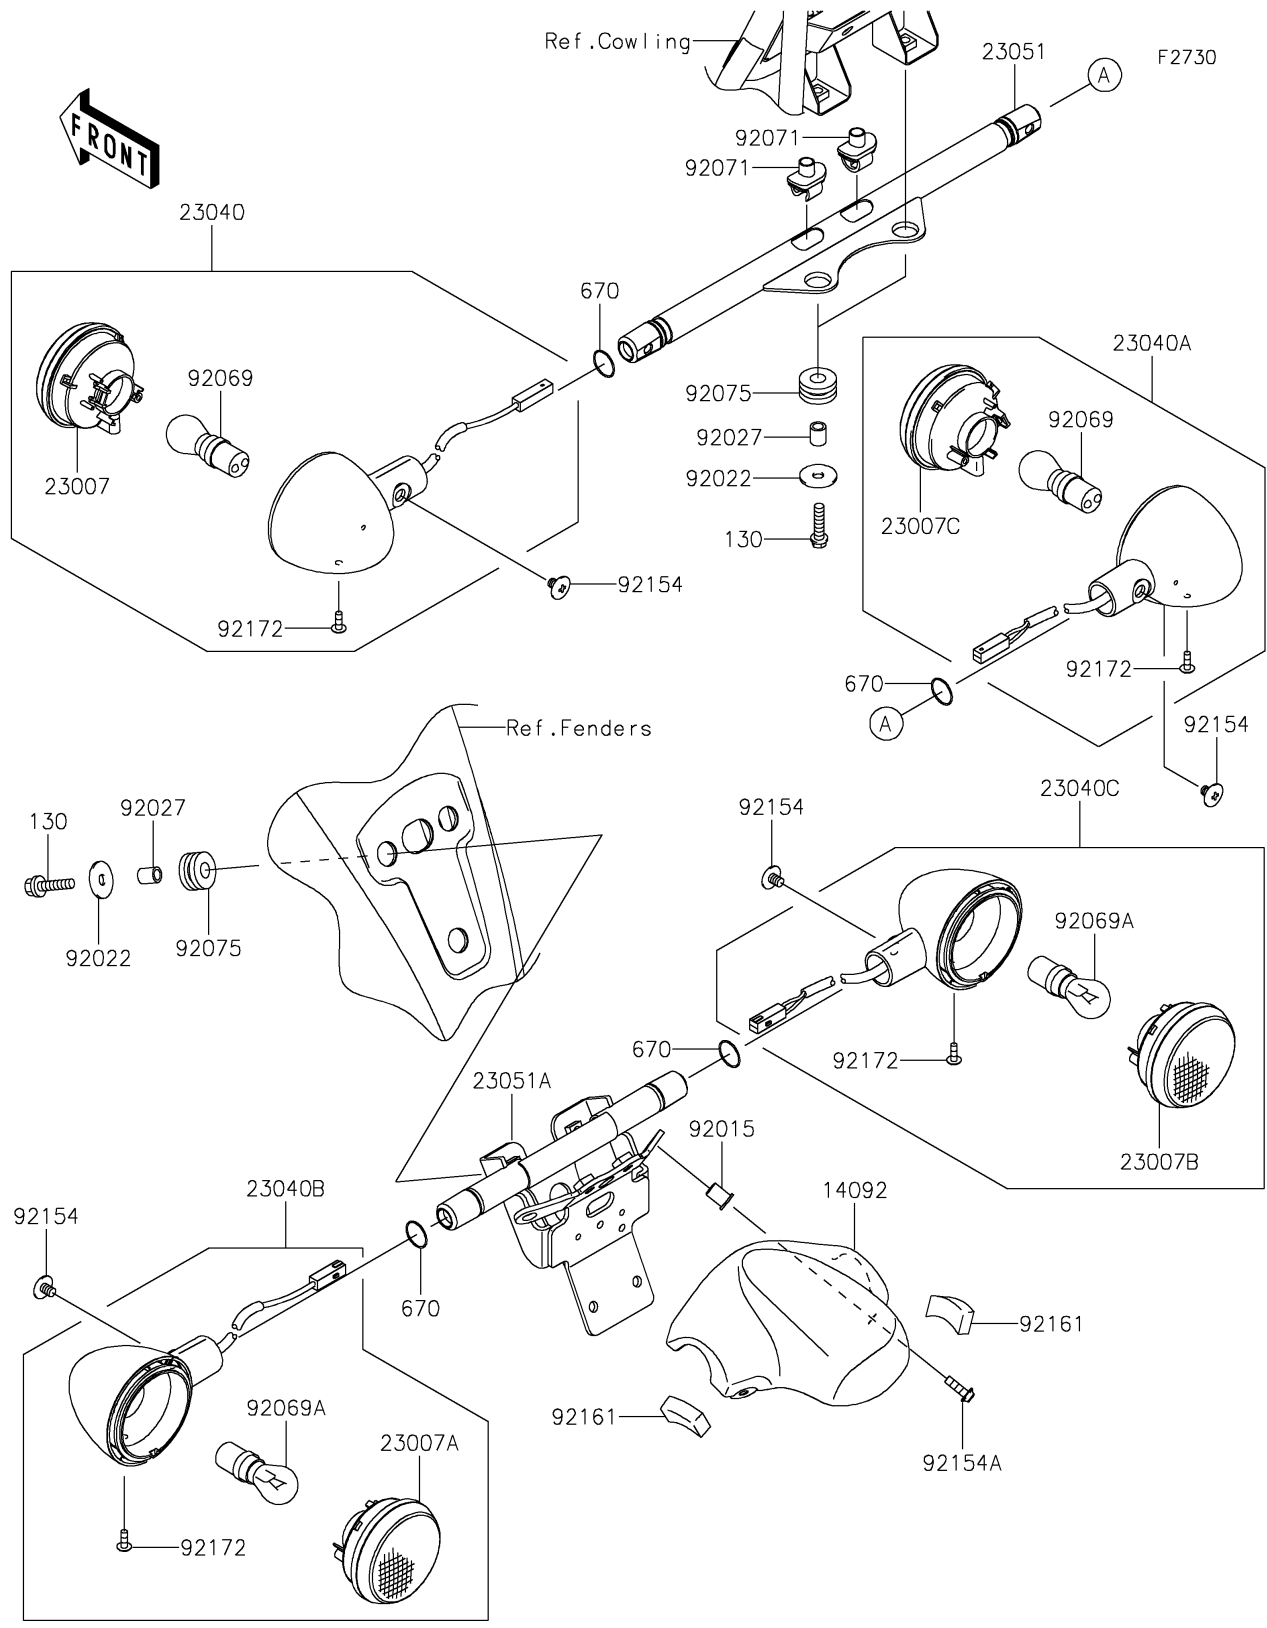

2022 VULCAN® 1700 VOYAGER® ABS PARTS DIAGRAM

Turn Signals

2022 VULCAN® 1700 VOYAGER® ABS PARTS LIST

Turn Signals

ITEM NAME	PART NUMBER	QUANTITY
COVER,LICENSE LAMP (Ref # 14092)	14092-0090	1
LENS-COMP,SIGNAL LAMP (Ref # 23007)	23007-0119	1
LENS-COMP,SIGNAL LAMP (Ref # 23007A)	23007-0123	1
LENS-COMP,SIGNAL LAMP (Ref # 23007B)	23007-0124	1
LENS-COMP,SIGNAL LAMP (Ref # 23007C)	23007-0128	1
LAMP-SIGNAL,FR,LH (Ref # 23040)	23040-0081	1
LAMP-SIGNAL,FR,RH (Ref # 23040A)	23040-0082	1
LAMP-SIGNAL,RR,LH (Ref # 23040B)	23040-0087	1
LAMP-SIGNAL,RR,RH (Ref # 23040C)	23040-0088	1
BRACKET-SIGNAL LAMP,FR (Ref # 23051)	23051-0036	1
BRACKET-SIGNAL LAMP,RR (Ref # 23051A)	23051-0038	1
NUT,WELL,5MM (Ref # 92015)	92015-1757	2
WASHER,7X24X1.6 (Ref # 92022)	92022-1160	5
COLLAR,6.8X10X12 (Ref # 92027)	92027-162	5
BULB,12V 21/5W (Ref # 92069)	92069-063	2
BULB,12V 21W (Ref # 92069A)		2
GROMMET,SIGNAL LAMP (Ref # 92071)	92071-0043	2
DAMPER,10X24X12 (Ref # 92075)	92075-1690	5
BOLT,6X8 (Ref # 92154)	92154-0097	4
BOLT,SOCKET,5X16 (Ref # 92154A)	92154-0209	2
DAMPER (Ref # 92161)	92161-0841	2
SCREW,TAPPING,4X12 (Ref # 92172)	92172-0389	4
BOLT-FLANGED,6X25 (Ref # 130)	130BB0625	5
O RING,16MM (Ref # 670)	670B2016	4