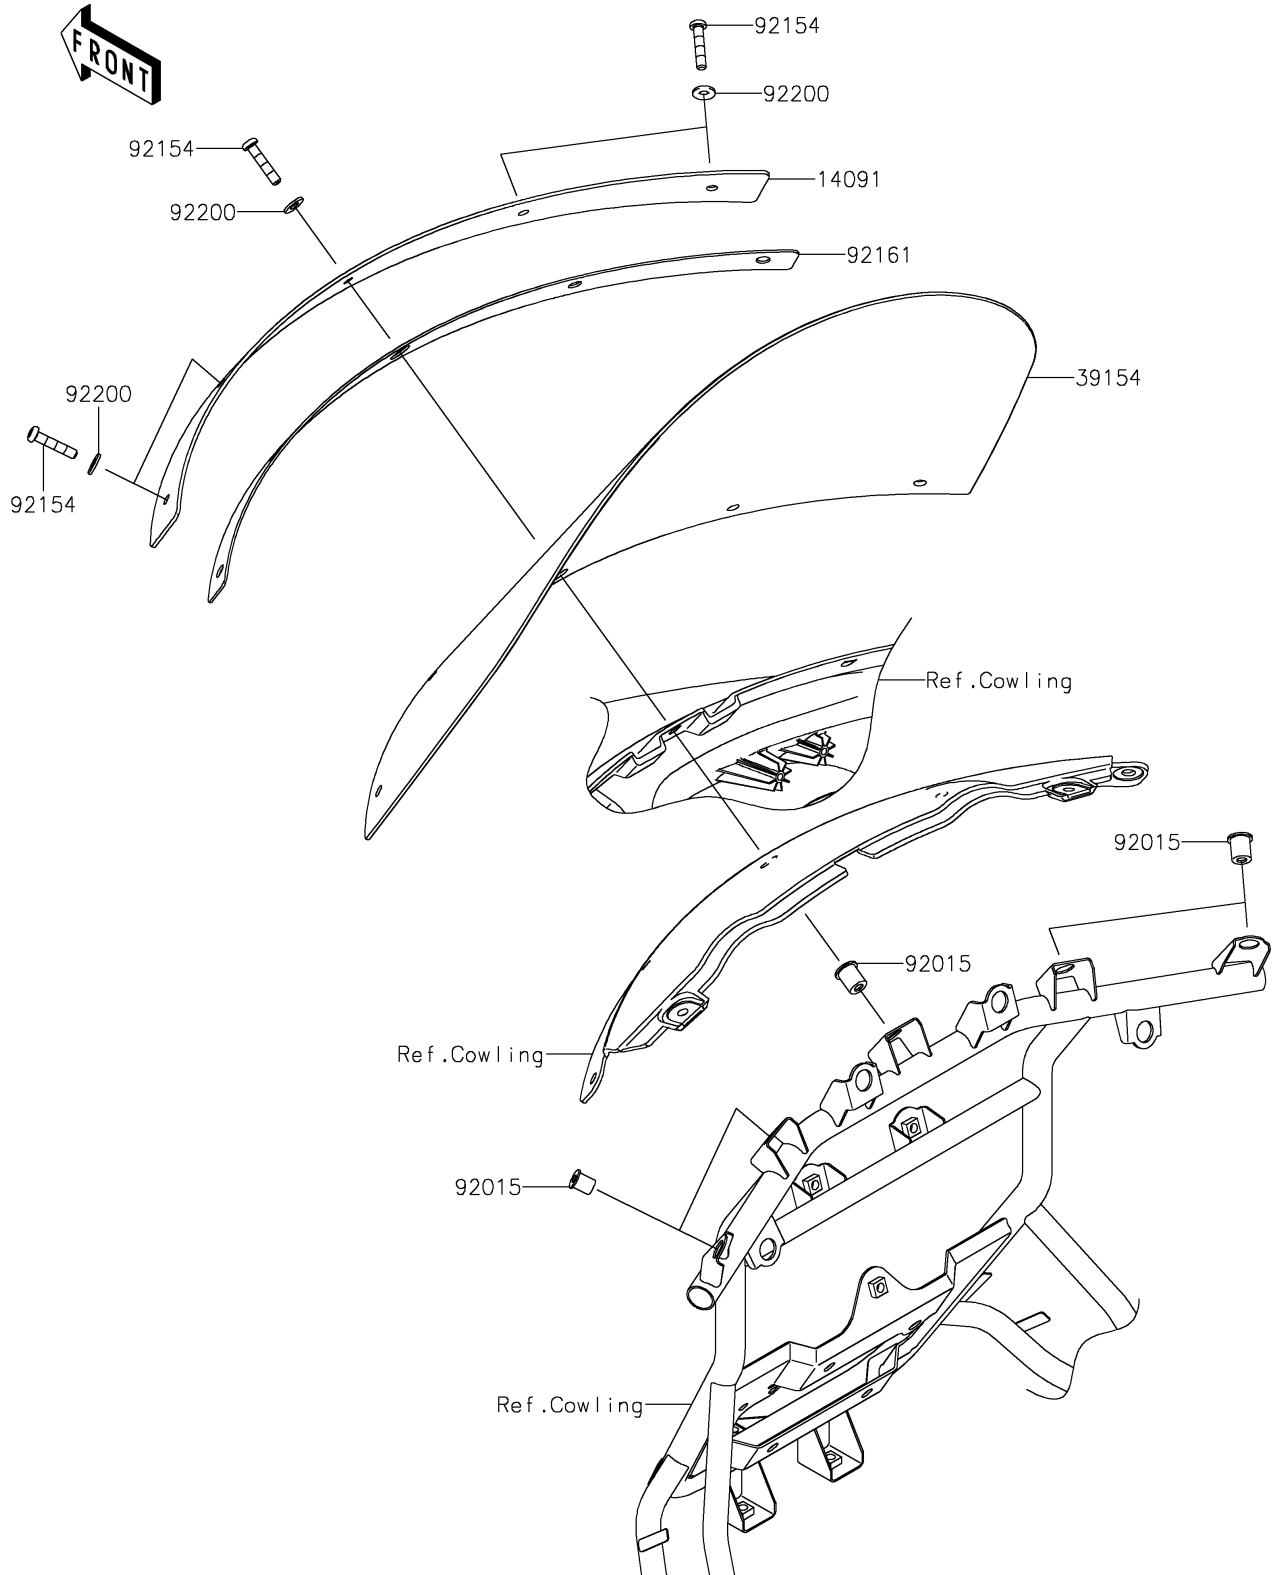

2023 VULCAN® 1700 VOYAGER® ABS PARTS DIAGRAM

Windshield

F2645

2023 VULCAN® 1700 VOYAGER® ABS PARTS LIST

Windshield

ITEM NAME	PART NUMBER	QUANTITY
COVER,WINDSHIELD (Ref # 14091)	14091-0949	1
WINDSHIELD (Ref # 39154)	39154-0324	1
NUT (Ref # 92015)	92015-1700	5
BOLT,SOCKET,6X30 (Ref # 92154)	92154-0206	5
DAMPER,WINDSHIELD (Ref # 92161)	92161-0656	1
WASHER,6.5X14.5X1.5 (Ref # 92200)	92200-3775	5