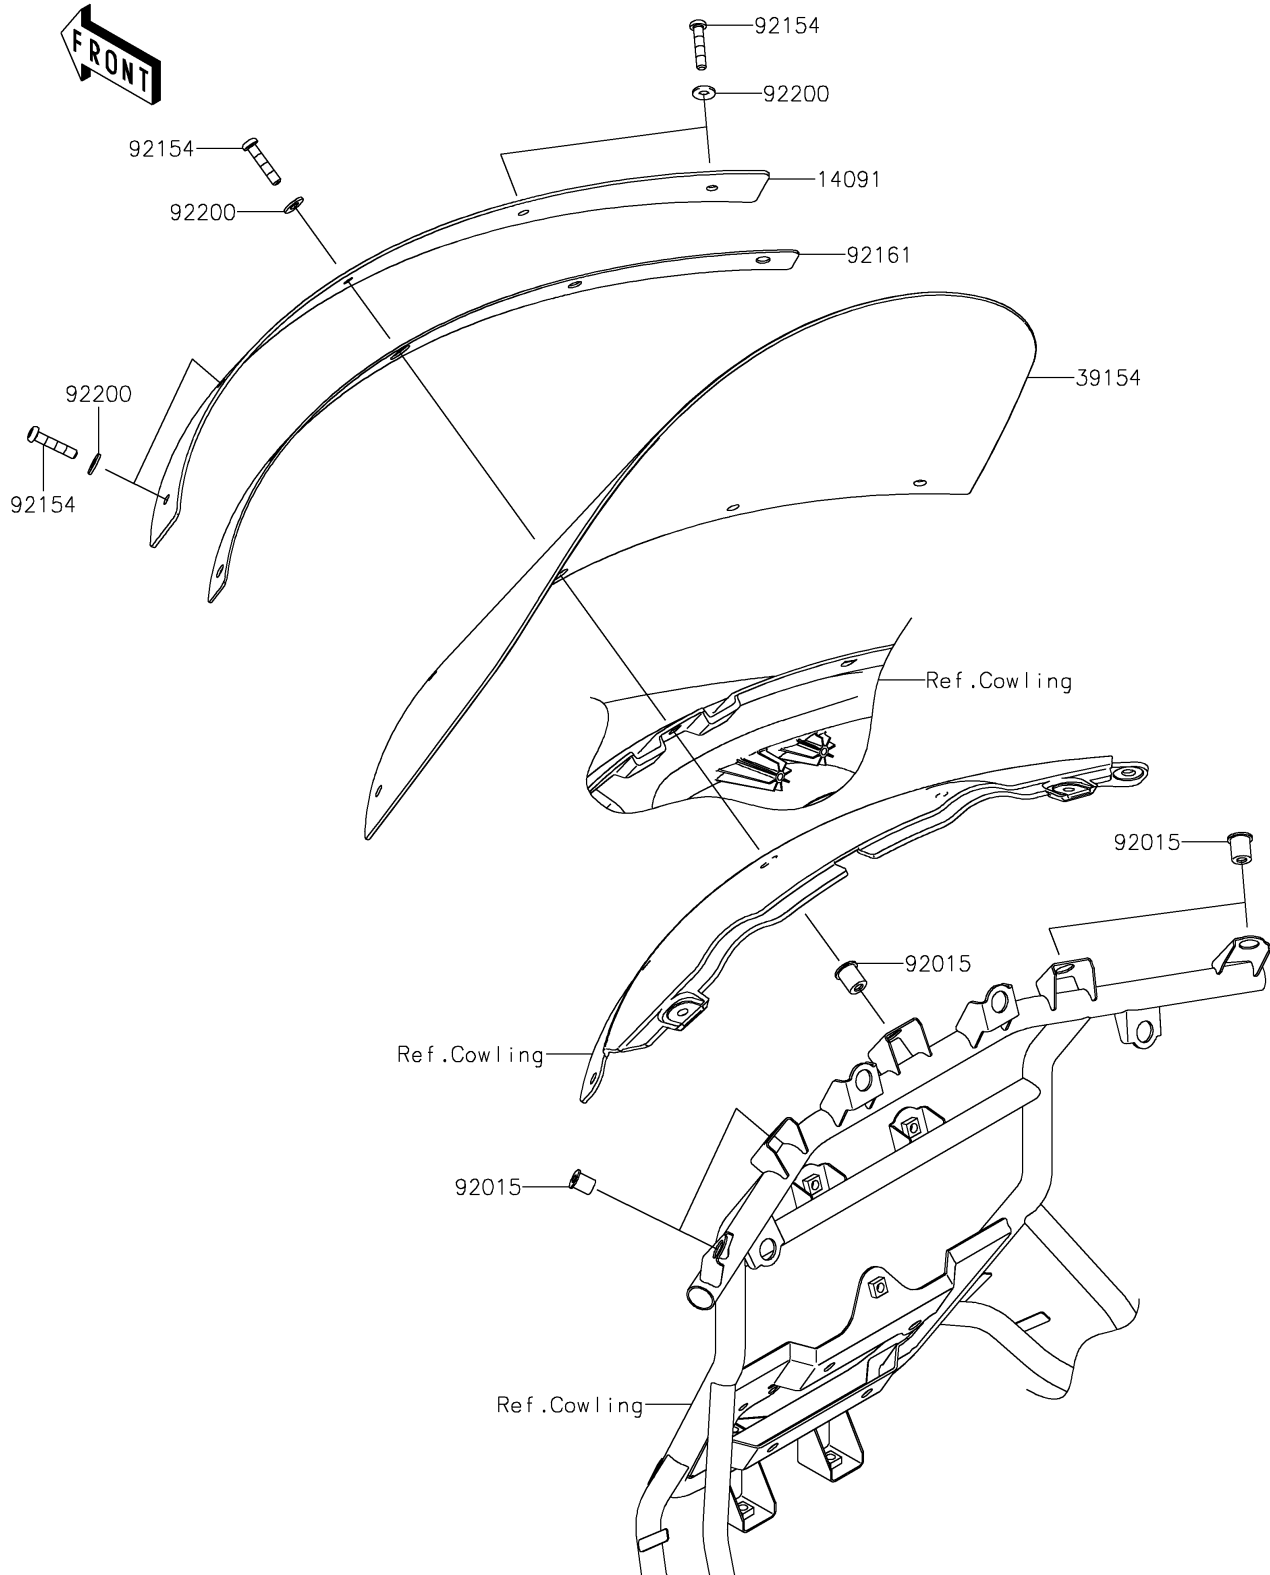

2022 VULCAN® 1700 VOYAGER® ABS PARTS DIAGRAM

Windshield

F2645

2022 VULCAN® 1700 VOYAGER® ABS PARTS LIST

Windshield

ITEM NAME	PART NUMBER	QUANTITY
COVER,WINDSHIELD (Ref # 14091)	14091-0949	1
WINDSHIELD (Ref # 39154)	39154-0324	1
NUT (Ref # 92015)	92015-1700	5
BOLT,SOCKET,6X30 (Ref # 92154)	92154-0206	5
DAMPER,WINDSHIELD (Ref # 92161)	92161-0656	1
WASHER,6.5X14.5X1.5 (Ref # 92200)	92200-3775	5