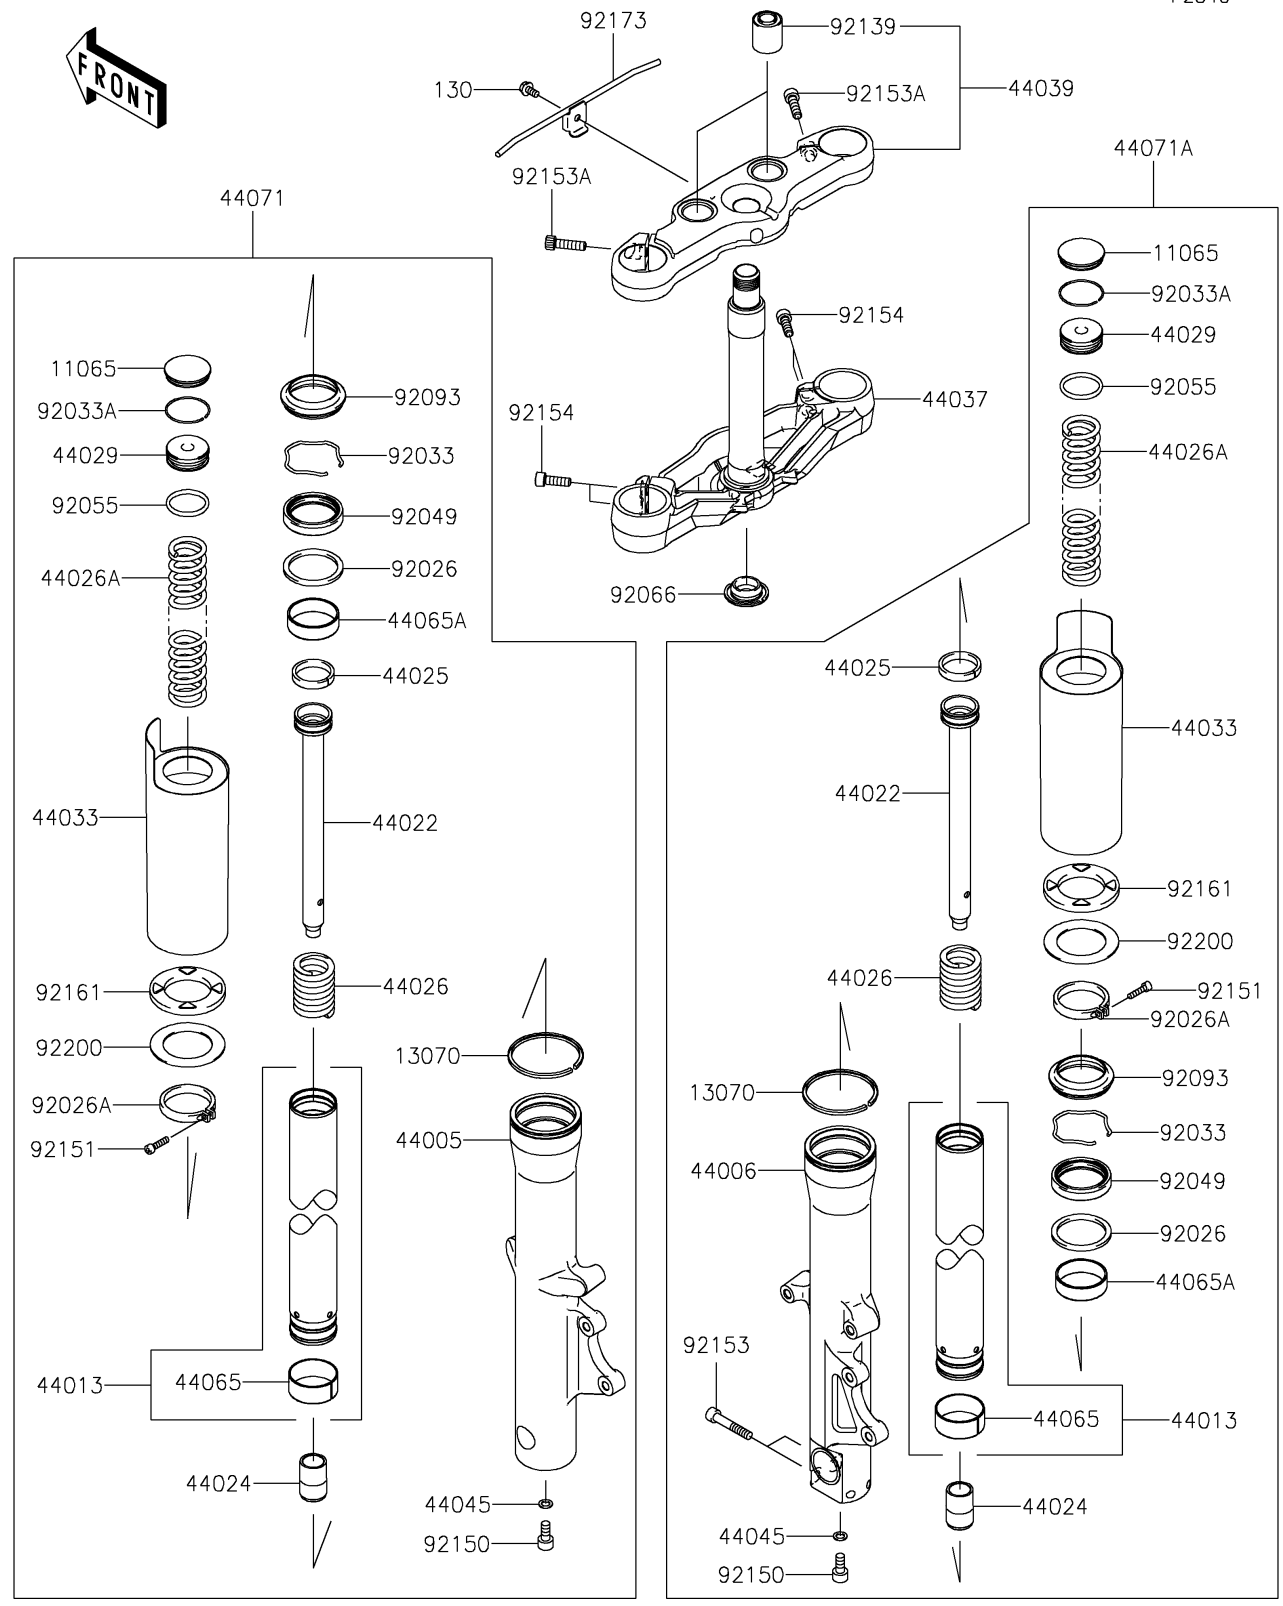

# 2023 VULCAN® 1700 VOYAGER® ABS PARTS DIAGRAM

Front Fork

F2340

### Front Fork

ITEM NAME	PART NUMBER	QUANTITY
CAP,FORK TOP (Ref # 11065)	11065-0279	2
GUIDE,CASE (Ref # 13070)	13070-0103	2
PIPE-LEFT FORK OUTER (Ref # 44005)	44005-0073	1
PIPE-RIGHT FORK OUTER (Ref # 44006)	44006-0067	1
PIPE-FORK INNER (Ref # 44013)	44013-0124	2
CYLINDER-FORK (Ref # 44022)	44022-0026	2
CAP-OIL-LOCK (Ref # 44024)	44024-0006	2
RING-FORK PISTON (Ref # 44025)	44025-0005	2
SPRING-FRONT FORK (Ref # 44026)	44026-0129	2
SPRING-FRONT FORK (Ref # 44026A)	44026-0138	2
SEAT-FORK SPRING (Ref # 44029)	44029-0012	2
COVER-FORK (Ref # 44033)	44033-0052	2
HOLDER-FORK UNDER (Ref # 44037)	44037-0086	1
HOLDER-FORK UPPER (Ref # 44039)	44039-0099	1
GASKET,FORK CYLINDER BOLT (Ref # 44045)	44045-051	2
BUSHING-FRONT FORK,INNER TUBE (Ref # 44065)	44065-0023	2
BUSHING-FRONT FORK (Ref # 44065A)	44065-0024	2
DAMPER-ASSY,FORK,LH (Ref # 44071)	44071-0551	1
DAMPER-ASSY,FORK,RH (Ref # 44071A)	44071-0605	1
SPACER (Ref # 92026)	92026-0132	2
SPACER (Ref # 92026A)	92026-0133	2
RING-SNAP (Ref # 92033)	92033-0060	2
RING-SNAP (Ref # 92033A)	92033-1303	2
SEAL-OIL (Ref # 92049)	92049-0118	2
RING-O (Ref # 92055)	92055-0169	2
PLUG (Ref # 92066)	92066-0032	1
SEAL,DUST (Ref # 92093)	92093-0147	2
BUSHING (Ref # 92139)	92139-0285	2
BOLT,SOCKET,8X18 (Ref # 92150)	92150-1432	2

## 2023 VULCAN® 1700 VOYAGER® ABS PARTS LIST

### Front Fork

ITEM NAME	PART NUMBER	QUANTITY
BOLT,SOCKET,4X16 (Ref # 92151)	92151-1356	2
BOLT (Ref # 92153)	92153-0499	2
BOLT,SOCKET,8X30 (Ref # 92153A)	92153-0500	2
BOLT,SOCKET (Ref # 92154)	92154-0113	4
DAMPER (Ref # 92161)	92161-0683	2
CLAMP (Ref # 92173)	92173-0035	1
WASHER (Ref # 92200)	92200-0468	2
BOLT-FLANGED,6X12 (Ref # 130)	130BB0612	1