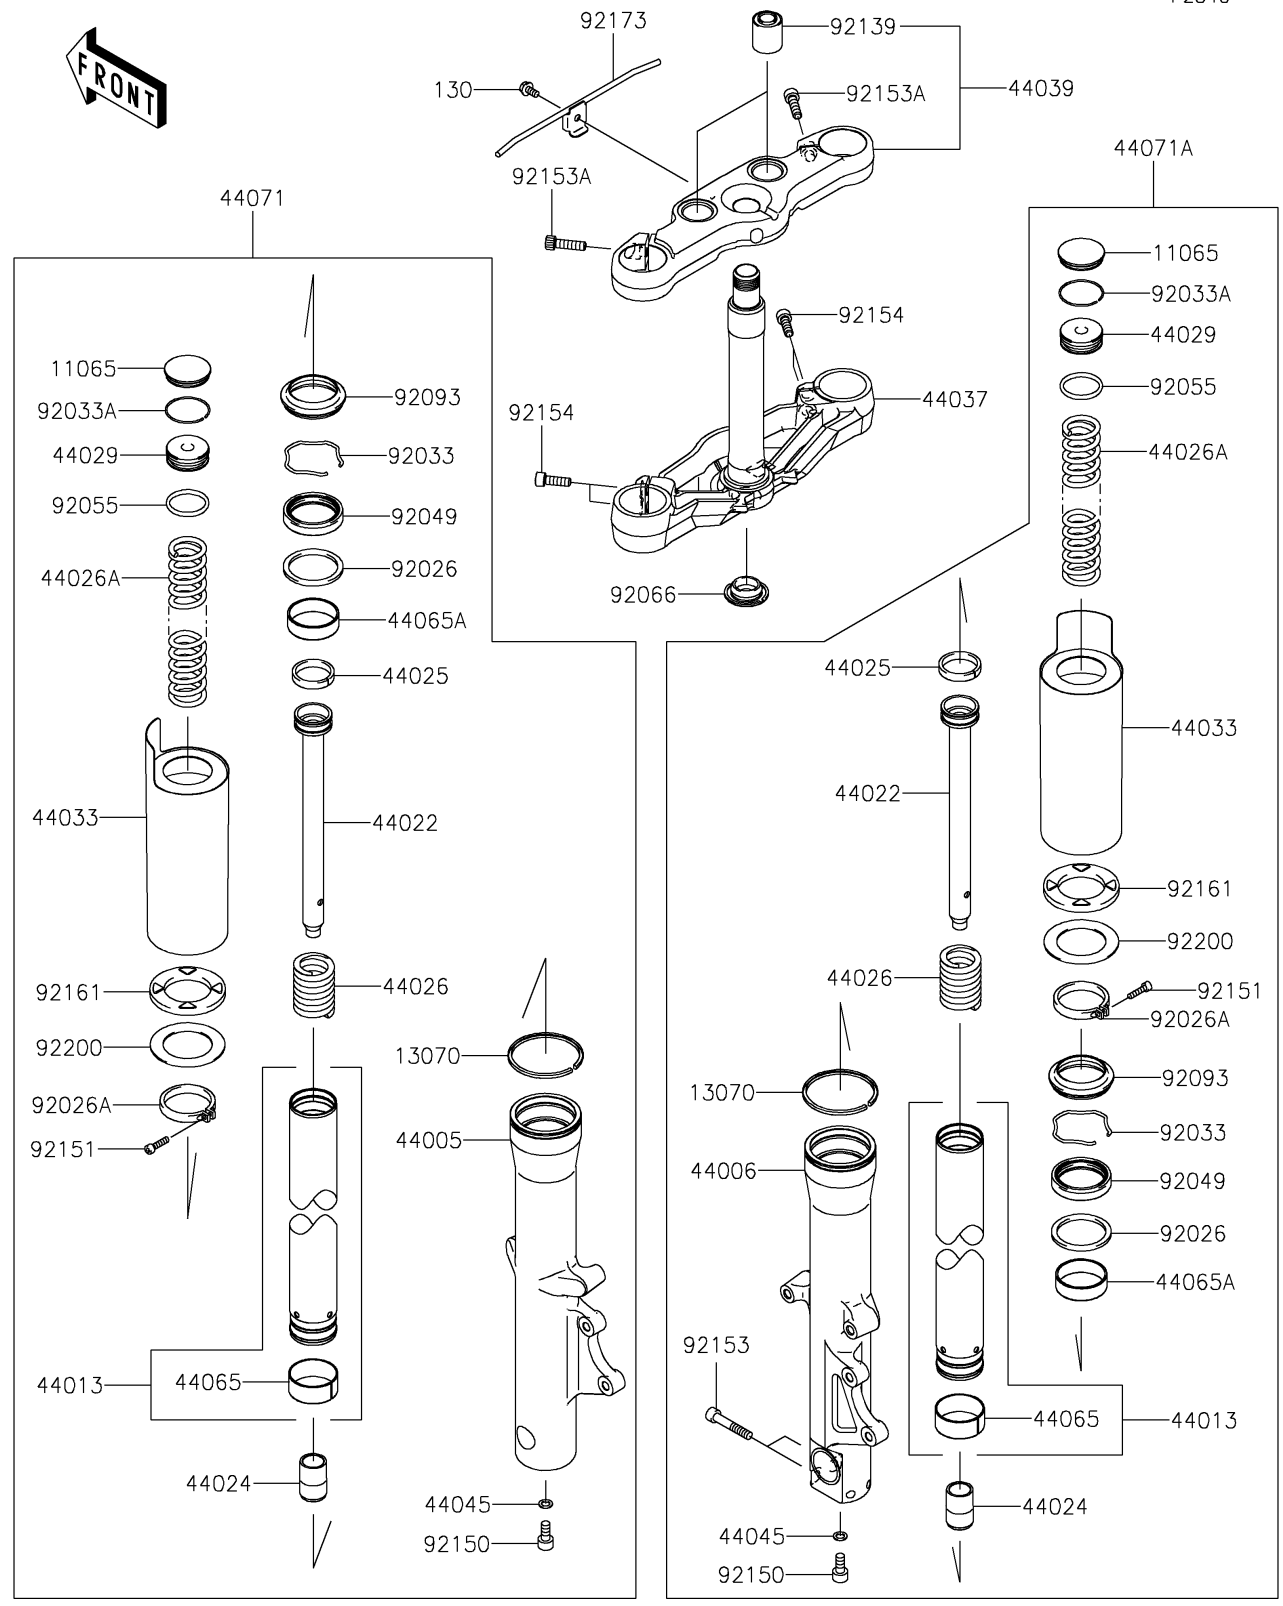

2022 VULCAN® 1700 VOYAGER® ABS PARTS DIAGRAM

Front Fork

F2340

2022 VULCAN® 1700 VOYAGER® ABS PARTS LIST

Front Fork

ITEM NAME	PART NUMBER	QUANTITY
CAP,FORK TOP (Ref # 11065)	11065-0279	2
GUIDE,CASE (Ref # 13070)	13070-0103	2
PIPE-LEFT FORK OUTER (Ref # 44005)	44005-0073	1
PIPE-RIGHT FORK OUTER (Ref # 44006)	44006-0067	1
PIPE-FORK INNER (Ref # 44013)	44013-0124	2
CYLINDER-FORK (Ref # 44022)	44022-0026	2
CAP-OIL-LOCK (Ref # 44024)	44024-0006	2
RING-FORK PISTON (Ref # 44025)	44025-0005	2
SPRING-FRONT FORK (Ref # 44026)	44026-0129	2
SPRING-FRONT FORK (Ref # 44026A)	44026-0138	2
SEAT-FORK SPRING (Ref # 44029)	44029-0012	2
COVER-FORK (Ref # 44033)	44033-0052	2
HOLDER-FORK UNDER (Ref # 44037)	44037-0086	1
HOLDER-FORK UPPER (Ref # 44039)	44039-0099	1
GASKET,FORK CYLINDER BOLT (Ref # 44045)	44045-051	2
BUSHING-FRONT FORK,INNER TUBE (Ref # 44065)	44065-0023	2
BUSHING-FRONT FORK (Ref # 44065A)	44065-0024	2
DAMPER-ASSY,FORK,LH (Ref # 44071)	44071-0551	1
DAMPER-ASSY,FORK,RH (Ref # 44071A)	44071-0605	1
SPACER (Ref # 92026)	92026-0132	2
SPACER (Ref # 92026A)	92026-0133	2
RING-SNAP (Ref # 92033)	92033-0060	2
RING-SNAP (Ref # 92033A)	92033-1303	2
SEAL-OIL (Ref # 92049)	92049-0118	2
RING-O (Ref # 92055)	92055-0169	2
PLUG (Ref # 92066)	92066-0032	1
SEAL,DUST (Ref # 92093)	92093-0147	2
BUSHING (Ref # 92139)	92139-0285	2
BOLT,SOCKET,8X18 (Ref # 92150)	92150-1432	2

2022 VULCAN® 1700 VOYAGER® ABS PARTS LIST

Front Fork

ITEM NAME	PART NUMBER	QUANTITY
BOLT,SOCKET,4X16 (Ref # 92151)	92151-1356	2
BOLT (Ref # 92153)	92153-0499	2
BOLT,SOCKET,8X30 (Ref # 92153A)	92153-0500	2
BOLT,SOCKET (Ref # 92154)	92154-0113	4
DAMPER (Ref # 92161)	92161-0683	2
CLAMP (Ref # 92173)	92173-0035	1
WASHER (Ref # 92200)	92200-0468	2
BOLT-FLANGED,6X12 (Ref # 130)	130BB0612	1