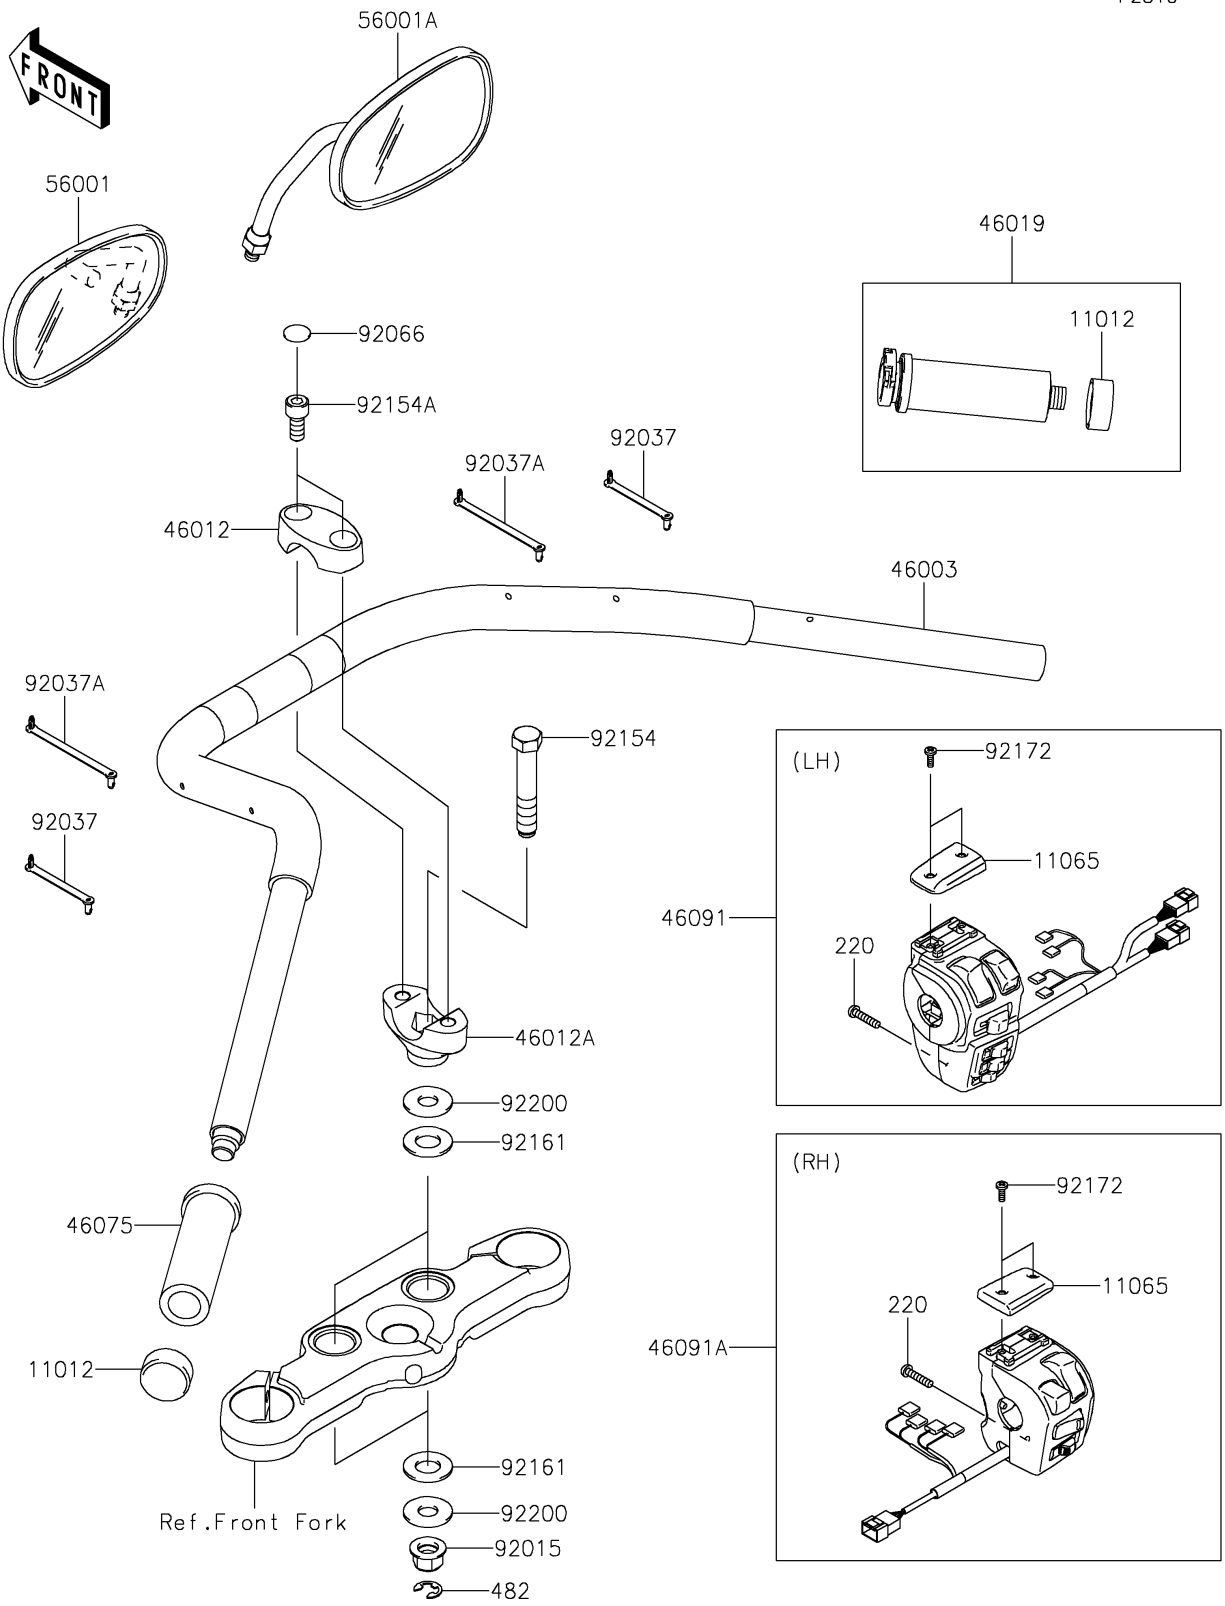

2022 VULCAN® 1700 VOYAGER® ABS PARTS DIAGRAM

Handlebar

F2310

2022 VULCAN® 1700 VOYAGER® ABS PARTS LIST

Handlebar

ITEM NAME	PART NUMBER	QUANTITY
CAP,GRIP END (Ref # 11012)	11012-1975	2
CAP,HOUSING SWITCH (Ref # 11065)	11065-0270	2
HANDLE (Ref # 46003)	46003-0185	1
HOLDER-HANDLE,UPP (Ref # 46012)	46012-0072	2
HOLDER-HANDLE,LWR (Ref # 46012A)	46012-0083	2
GRIP-ASSY,THROTTLE (Ref # 46019)	46019-1109	1
GRIP,LH (Ref # 46075)	46075-0652	1
HOUSING-ASSY-CONTROL,LH (Ref # 46091)	46091-0141	1
HOUSING-ASSY-CONTROL,RH (Ref # 46091A)	46091-0199	1
MIRROR-ASSY,LH (Ref # 56001)	56001-0032	1
MIRROR-ASSY,RH (Ref # 56001A)	56001-0033	1
NUT,FLANGED,14MM (Ref # 92015)	92015-1401	2
CLAMP,SPEED,L=58 (Ref # 92037)	92037-1163	2
CLAMP,SPEED,L=80.5 (Ref # 92037A)	92037-1903	2
PLUG (Ref # 92066)	92066-1285	4
BOLT,UPSET,14X77 (Ref # 92154)	92154-0318	2
BOLT,SOCKET,10X25 (Ref # 92154A)	92154-0350	4
DAMPER,18X35X2.2 (Ref # 92161)	92161-0836	4
SCREW,4X12 (Ref # 92172)	92172-0420	4
WASHER,14.2X35X2.3 (Ref # 92200)	92200-0534	4
SCREW-PAN-CROS,5X25 (Ref # 220)	220AB0525	2
CIRCLIP-TYPE-E,10MM (Ref # 482)	482EA0100	2