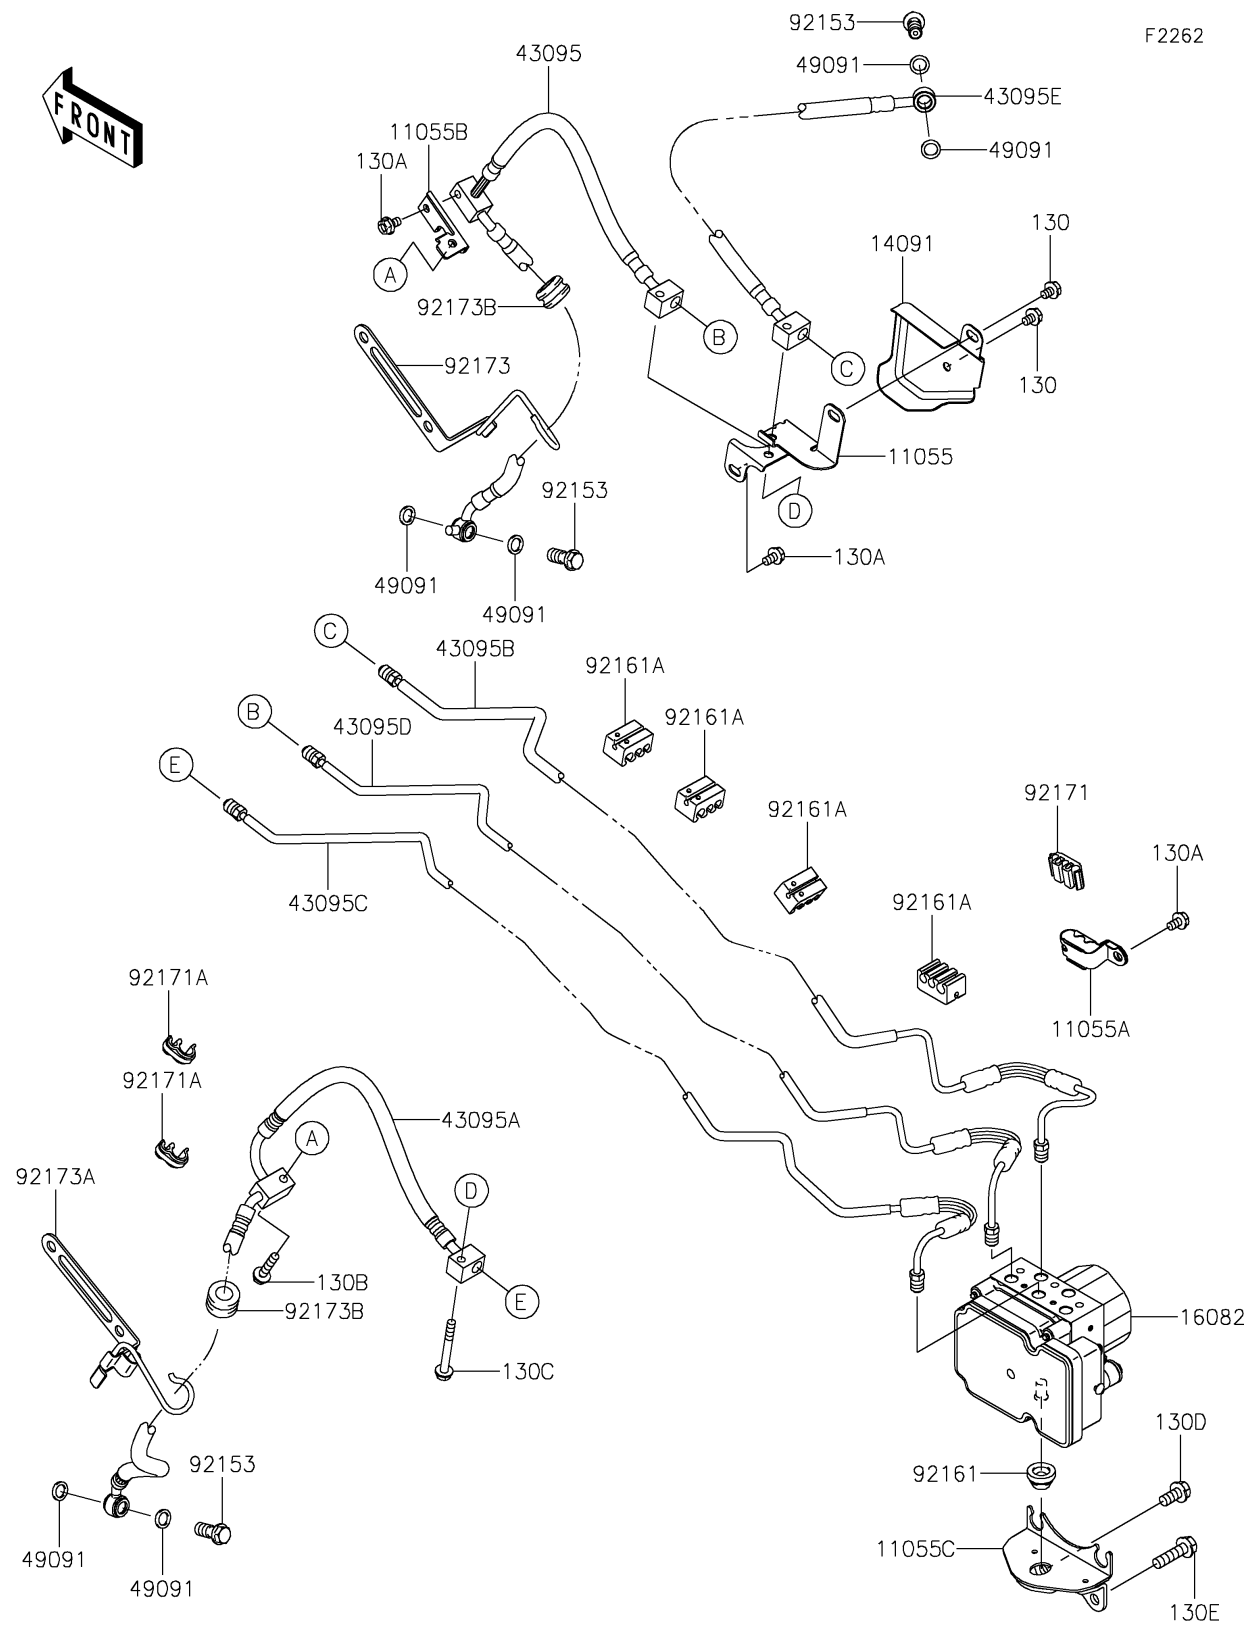

2023 VULCAN® 1700 VOYAGER® ABS PARTS DIAGRAM

Brake Piping

2023 VULCAN® 1700 VOYAGER® ABS PARTS LIST

Brake Piping

ITEM NAME	PART NUMBER	QUANTITY
BRACKET (Ref # 11055)	11055-0463	1
BRACKET (Ref # 11055A)	11055-0787	1
BRACKET,BRAKE HOSE (Ref # 11055B)	11055-1619	1
BRACKET,ABS UNIT (Ref # 11055C)	11055-1826	1
COVER,ABS,F.S.BLACK (Ref # 14091)	14091-0988-18R	1
PUMP-ASSY-OIL,WET TYPE (Ref # 16082)	16082-0049	1
HOSE-BRAKE,HU-FR CALIPER,RH (Ref # 43095)	43095-0386	1
HOSE-BRAKE,HU-FR CALIPER,LH (Ref # 43095A)	43095-0482	1
HOSE-BRAKE,(M/CYLINDER)-HU (Ref # 43095B)	43095-0516	1
HOSE-BRAKE,HU-(FR CALIPER,LH) (Ref # 43095C)	43095-0517	1
HOSE-BRAKE,HU-(FR CALIPER,RH) (Ref # 43095D)	43095-0518	1
HOSE-BRAKE,FR M/CYLINDER-(HU) (Ref # 43095E)	43095-0556	1
WASHER-SEAL,10.1X14.5X1.5 (Ref # 49091)	49091-0001	6
BOLT,OIL,L=23 (Ref # 92153)	92153-0627	3
DAMPER,ABS UNIT (Ref # 92161)	92161-0282	1
DAMPER (Ref # 92161A)	92161-0583	4
CLAMP (Ref # 92171)	92171-1731	1
CLAMP,BRAKE HOSE (Ref # 92171A)	92171-1819	2
CLAMP,FRONT FENDER,RH (Ref # 92173)	92173-0074	1
CLAMP,FRONT FENDER,LH (Ref # 92173A)	92173-0076	1
CLAMP (Ref # 92173B)	92173-2698	2
BOLT-FLANGED,6X8 (Ref # 130)	130BA0608	2
BOLT-FLANGED,6X10 (Ref # 130A)	130BA0610	3
BOLT-FLANGED,6X30 (Ref # 130B)	130BA0630	1
BOLT-FLANGED,6X50 (Ref # 130C)	130BA0650	1
BOLT-FLANGED,8X16 (Ref # 130D)	130BA0816	1
BOLT-FLANGED,8X30 (Ref # 130E)	130BA0830	1