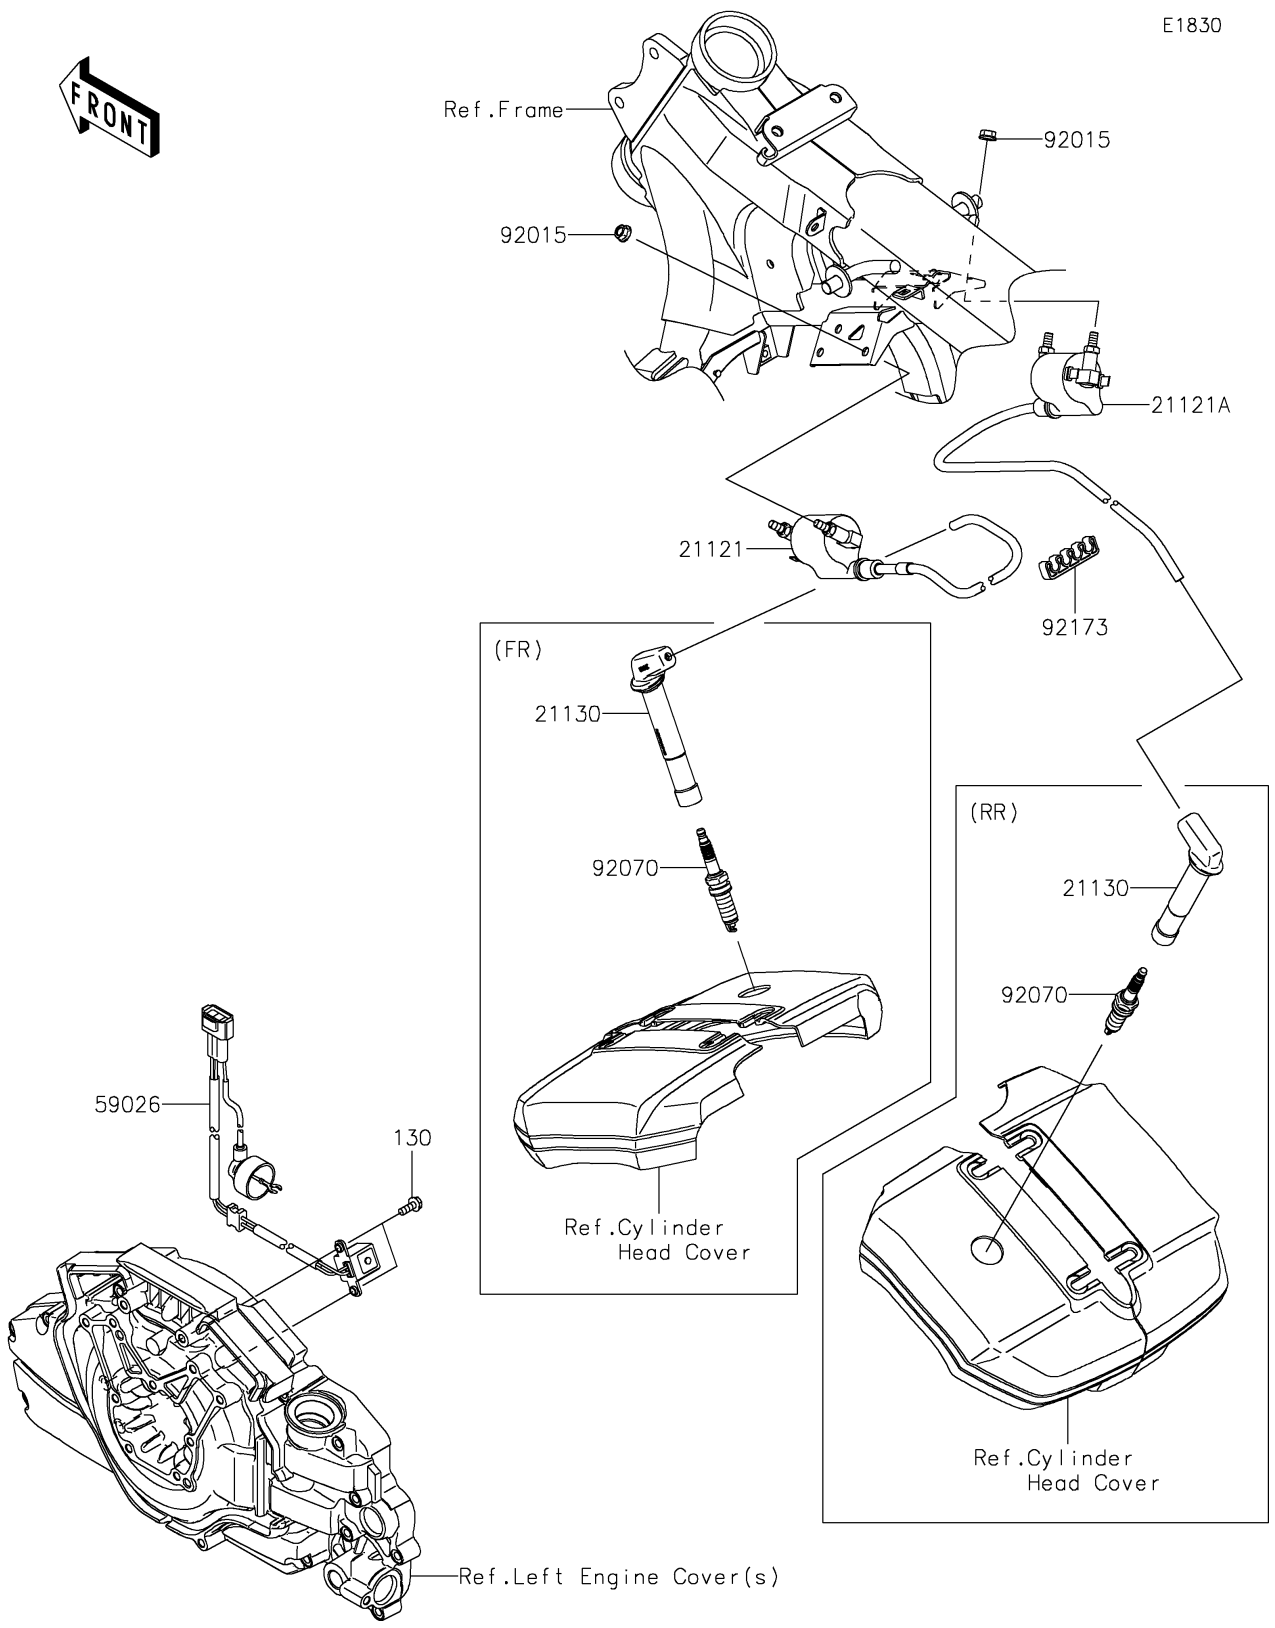

2023 VULCAN® 1700 VOYAGER® ABS PARTS DIAGRAM

Ignition System

E1830

2023 VULCAN® 1700 VOYAGER® ABS PARTS LIST

Ignition System

ITEM NAME	PART NUMBER	QUANTITY
COIL-IGNITION,FR (Ref # 21121)	21121-0052	1
COIL-IGNITION,RR (Ref # 21121A)	21121-0053	1
CAP-SPARK PLUG (Ref # 21130)	21130-0008	2
COIL-PULSING (Ref # 59026)	59026-0029	1
NUT,FLANGED,6MM (Ref # 92015)	92015-1367	4
PLUG-SPARK,ILZKAR7B11(NGK) (Ref # 92070)	92070-0036	2
CLAMP (Ref # 92173)	92173-0149	1
BOLT-FLANGED,5X14 (Ref # 130)	130BA0514	2