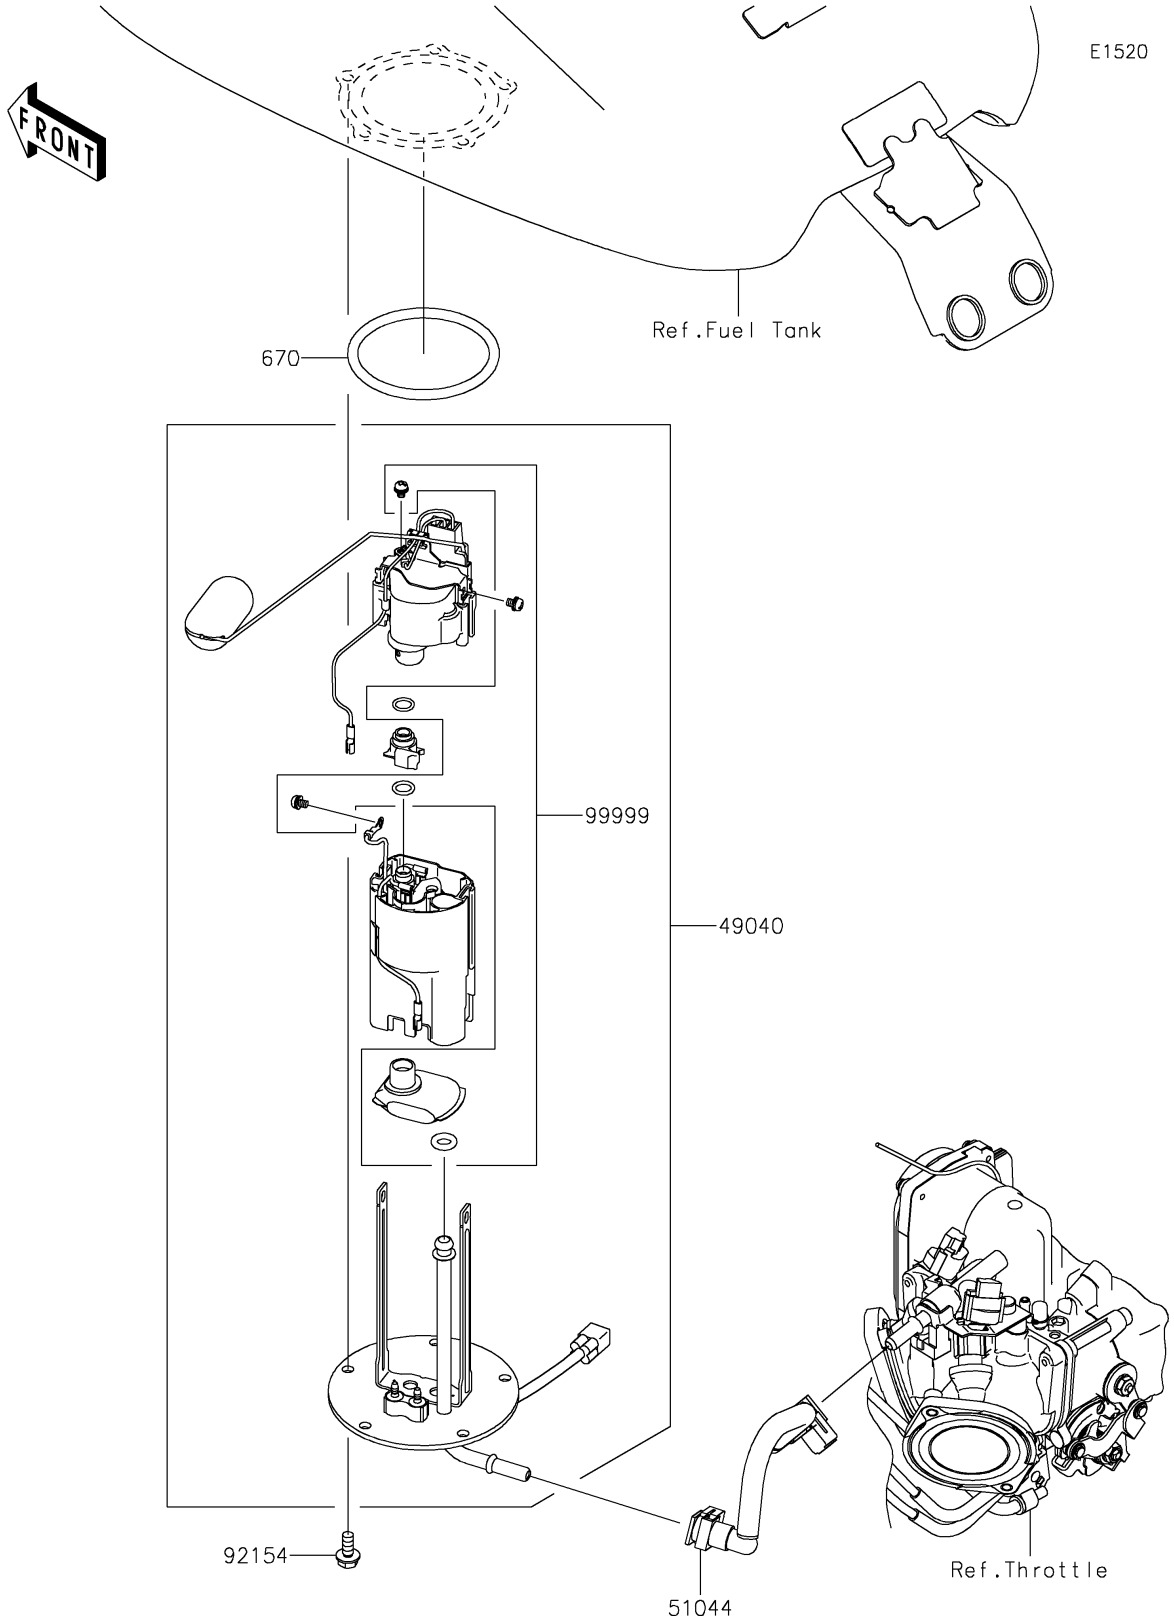

2023 VULCAN® 1700 VOYAGER® ABS PARTS DIAGRAM

Fuel Pump

2023 VULCAN® 1700 VOYAGER® ABS PARTS LIST

Fuel Pump

ITEM NAME	PART NUMBER	QUANTITY
PUMP-FUEL (Ref # 49040)	49040-0035	1
TUBE-ASSY,FUEL (Ref # 51044)	51044-0867	1
BOLT,FLANGED,6X12 (Ref # 92154)	92154-1848	5
KIT,FUEL FILTER (Ref # 99999)	99999-0522	1
O RING (Ref # 670)	670E5075	1