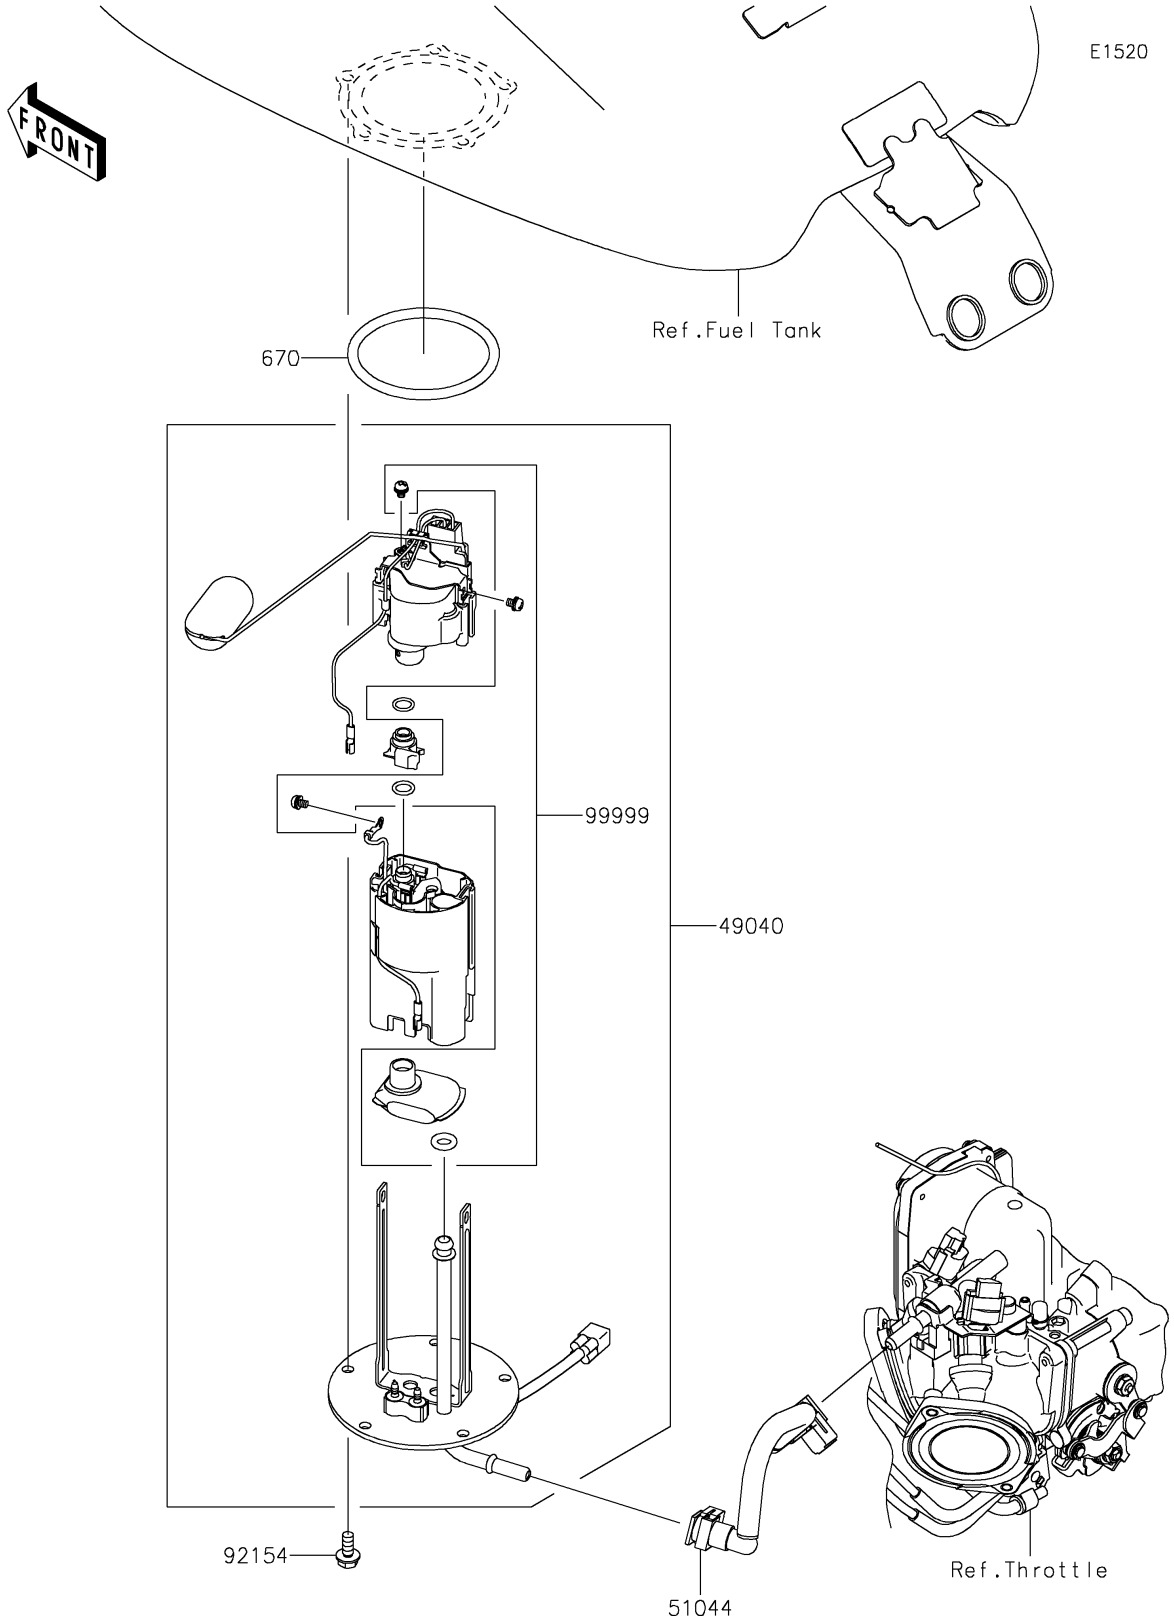

2022 VULCAN® 1700 VOYAGER® ABS PARTS DIAGRAM

Fuel Pump

2022 VULCAN® 1700 VOYAGER® ABS PARTS LIST

Fuel Pump

ITEM NAME	PART NUMBER	QUANTITY
PUMP-FUEL (Ref # 49040)	49040-0035	1
TUBE-ASSY,FUEL (Ref # 51044)	51044-0867	1
BOLT,FLANGED,6X12 (Ref # 92154)	92154-1848	5
KIT,FUEL FILTER (Ref # 99999)	99999-0522	1
O RING (Ref # 670)	670E5075	1