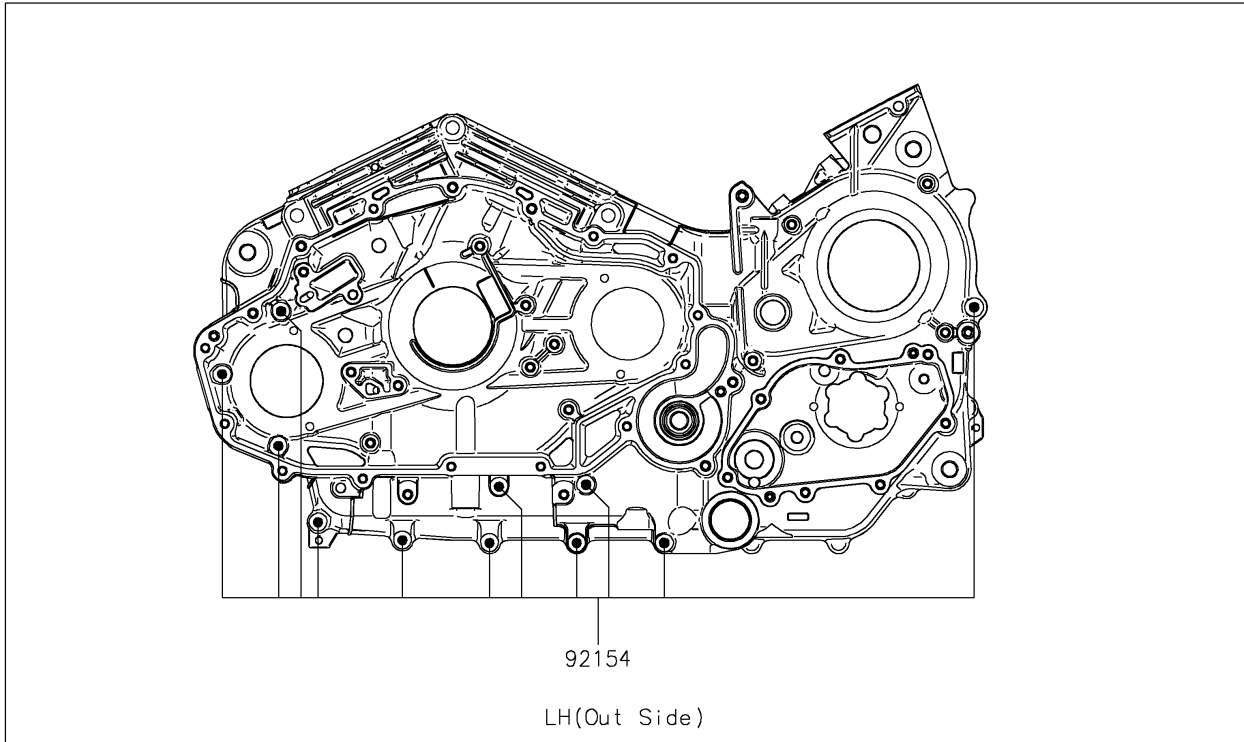

2023 VULCAN[®] 1700 VOYAGER[®] ABS PARTS DIAGRAM

Crankcase Bolt Pattern

E1412

2023 VULCAN® 1700 VOYAGER® ABS PARTS LIST

Crankcase Bolt Pattern

ITEM NAME	PART NUMBER	QUANTITY
BOLT,FLANGED,10X190 (Ref # 92002)	92002-1548	2
BOLT,FLANGED-SMALL,6X90 (Ref # 92154)	92154-0132	20
BOLT,FLANGED,10X190 (Ref # 92154A)	92154-1765	1