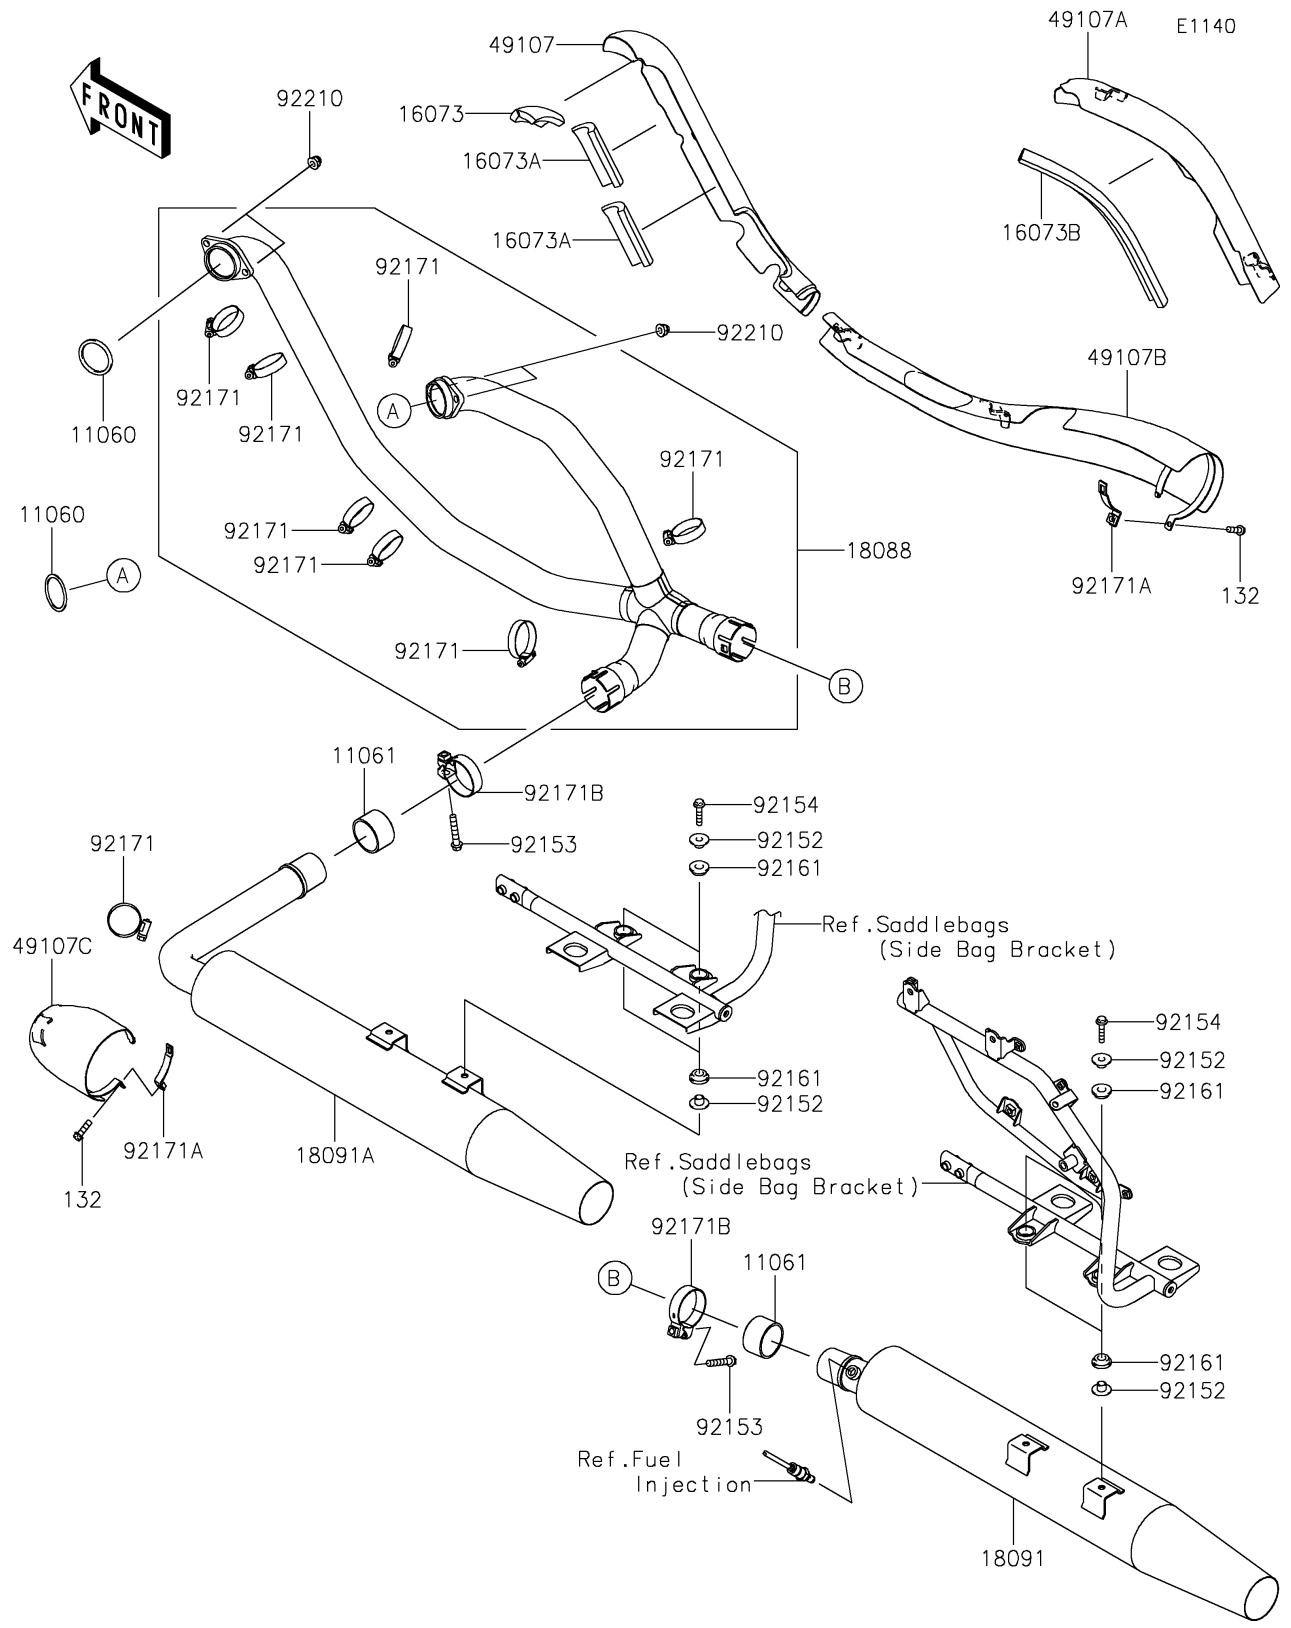

2023 VULCAN® 1700 VOYAGER® ABS PARTS DIAGRAM

Muffler(s)

2023 VULCAN® 1700 VOYAGER® ABS PARTS LIST

Muffler(s)

ITEM NAME	PART NUMBER	QUANTITY
GASKET,EXHAUST PIPE (Ref # 11060)	11060-1119	2
GASKET,MUFFLER CONNECTING (Ref # 11061)	11061-0240	2
INSULATOR (Ref # 16073)	16073-0887	1
INSULATOR (Ref # 16073A)	16073-0888	2
INSULATOR (Ref # 16073B)	16073-0890	1
PIPE-EXHAUST (Ref # 18088)	18088-0414	1
BODY-COMP-MUFFLER,RH (Ref # 18091)	18091-0938	1
BODY-COMP-MUFFLER,LH (Ref # 18091A)	18091-0955	1
COVER-EXHAUST PIPE,FR-F (Ref # 49107)	49107-0166	1
COVER-EXHAUST PIPE,RR (Ref # 49107A)	49107-0167	1
COVER-EXHAUST PIPE,FR-R (Ref # 49107B)	49107-0168	1
COVER-EXHAUST PIPE,LH (Ref # 49107C)	49107-0169	1
COLLAR,8.8X12X10.6 (Ref # 92152)	92152-0082	8
BOLT,8X45 (Ref # 92153)	92153-0702	2
BOLT,FLANGED,8X32 (Ref # 92154)	92154-0136	4
DAMPER (Ref # 92161)	92161-0135	8
CLAMP (Ref # 92171)	92171-0072	8
CLAMP (Ref # 92171A)	92171-0294	2
CLAMP (Ref # 92171B)	92171-0358	2
NUT,CAP,8MM (Ref # 92210)	92210-1132	4
BOLT-FLANGED-SMALL,6X20 (Ref # 132)	132BC0620	2