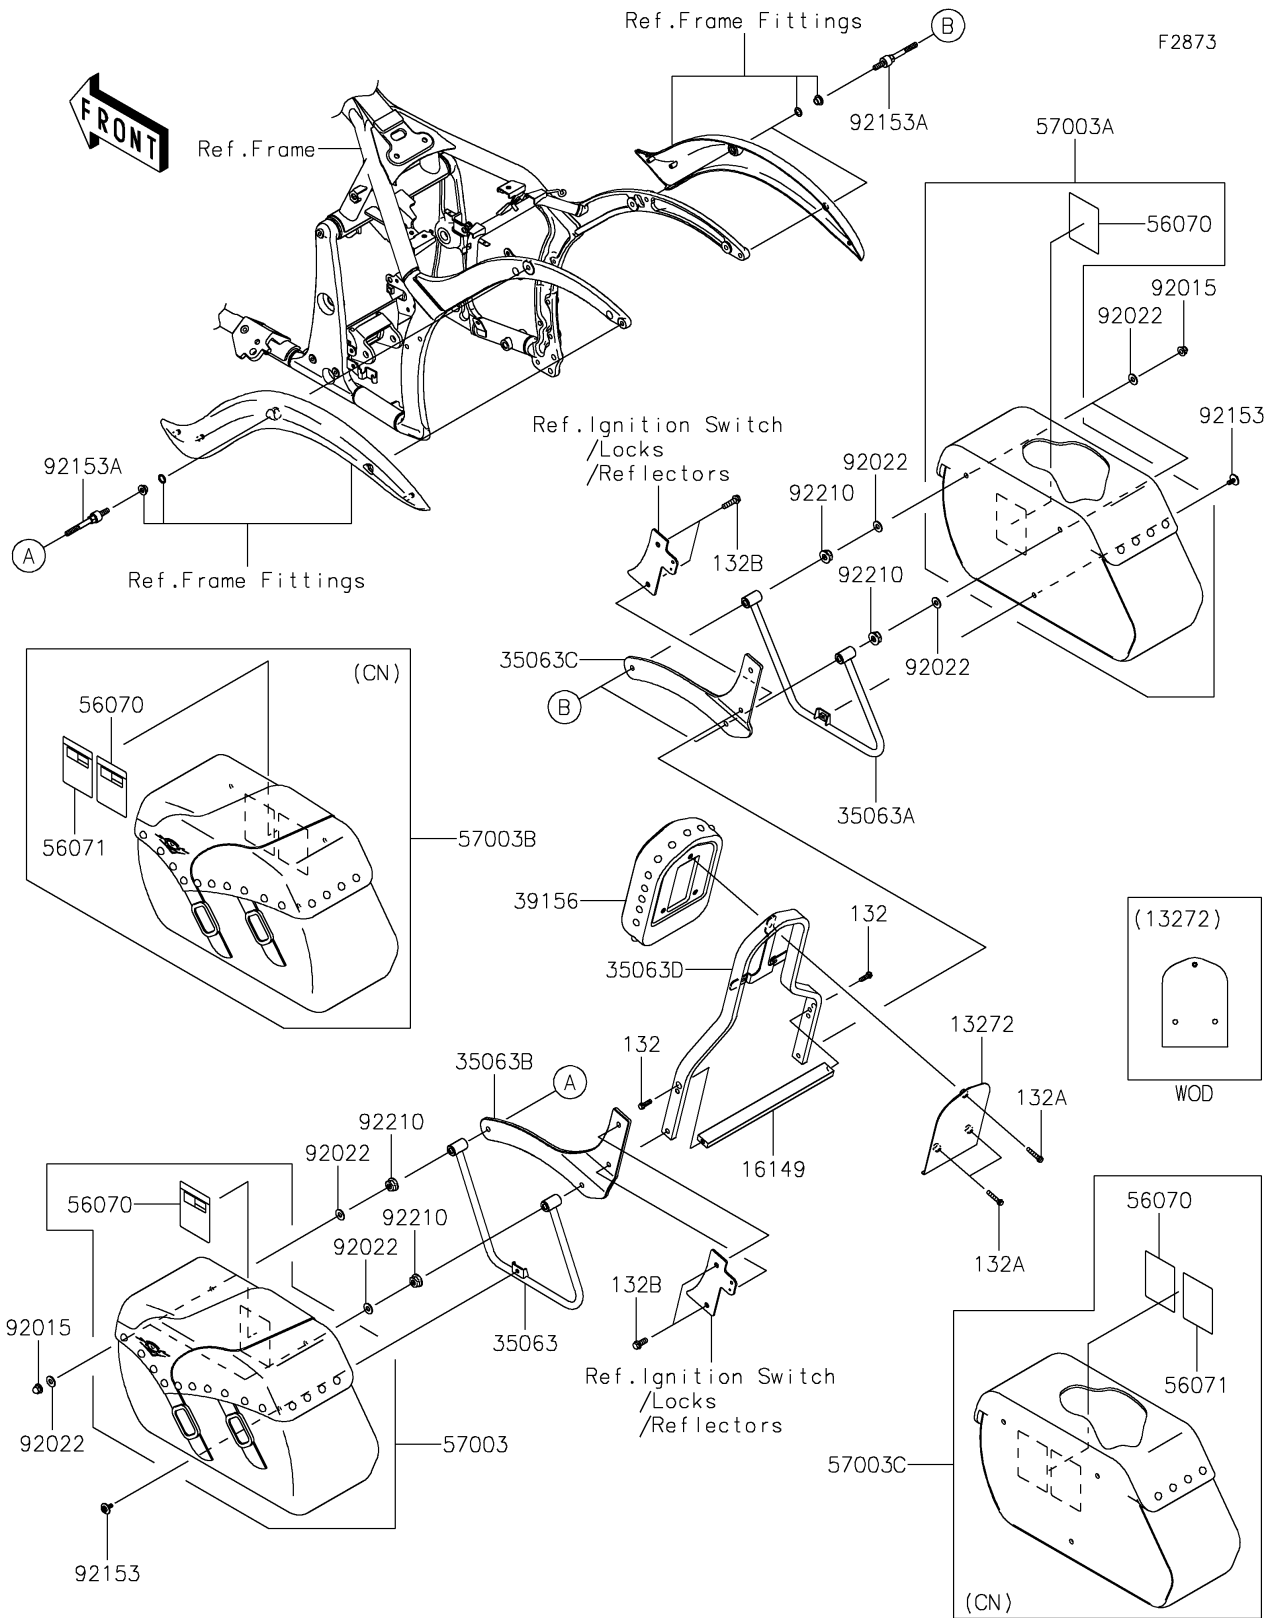

2025 Vulcan 900 Classic LT PARTS DIAGRAM

Saddlebags

2025 Vulcan 900 Classic LT PARTS LIST

Saddlebags

ITEM NAME	PART NUMBER	QUANTITY
PLATE (Ref # 13272)	13272-0841	1
BAR (Ref # 16149)	16149-0032	1
STAY,SIDE BAG,LH (Ref # 35063)	35063-0264	1
STAY,SIDE BAG,RH (Ref # 35063A)	35063-0266	1
STAY,BACKREST,LH (Ref # 35063B)	35063-0349	1
STAY,BACKREST,RH (Ref # 35063C)	35063-0350	1
STAY,BACKREST (Ref # 35063D)	35063-0691	1
PAD,SISSY BAR,BLACK (Ref # 39156)	39156-0559-MA	1
LABEL-WARNING,SADDLEBAG (Ref # 56070)	56070-0076	2
NUT,CAP,LOCK,8MM,BLACK (Ref # 92015)	92015-1209	4
WASHER,8.5X20X1.6,BLACK (Ref # 92022)	92022-1317	8
BOLT,6X16 (Ref # 92153)	92153-0684	2
BOLT (Ref # 92153A)	92153-1544	4
NUT,FLANGED,8MM (Ref # 92210)	92210-0555	4
BOLT-FLANGED-SMALL,6X20 (Ref # 132)	132BB0620	2
BOLT-FLANGED-SMALL,6X30 (Ref # 132A)	132E0630	3
BOLT-FLANGED-SMALL,8X20 (Ref # 132B)	132E0820	4