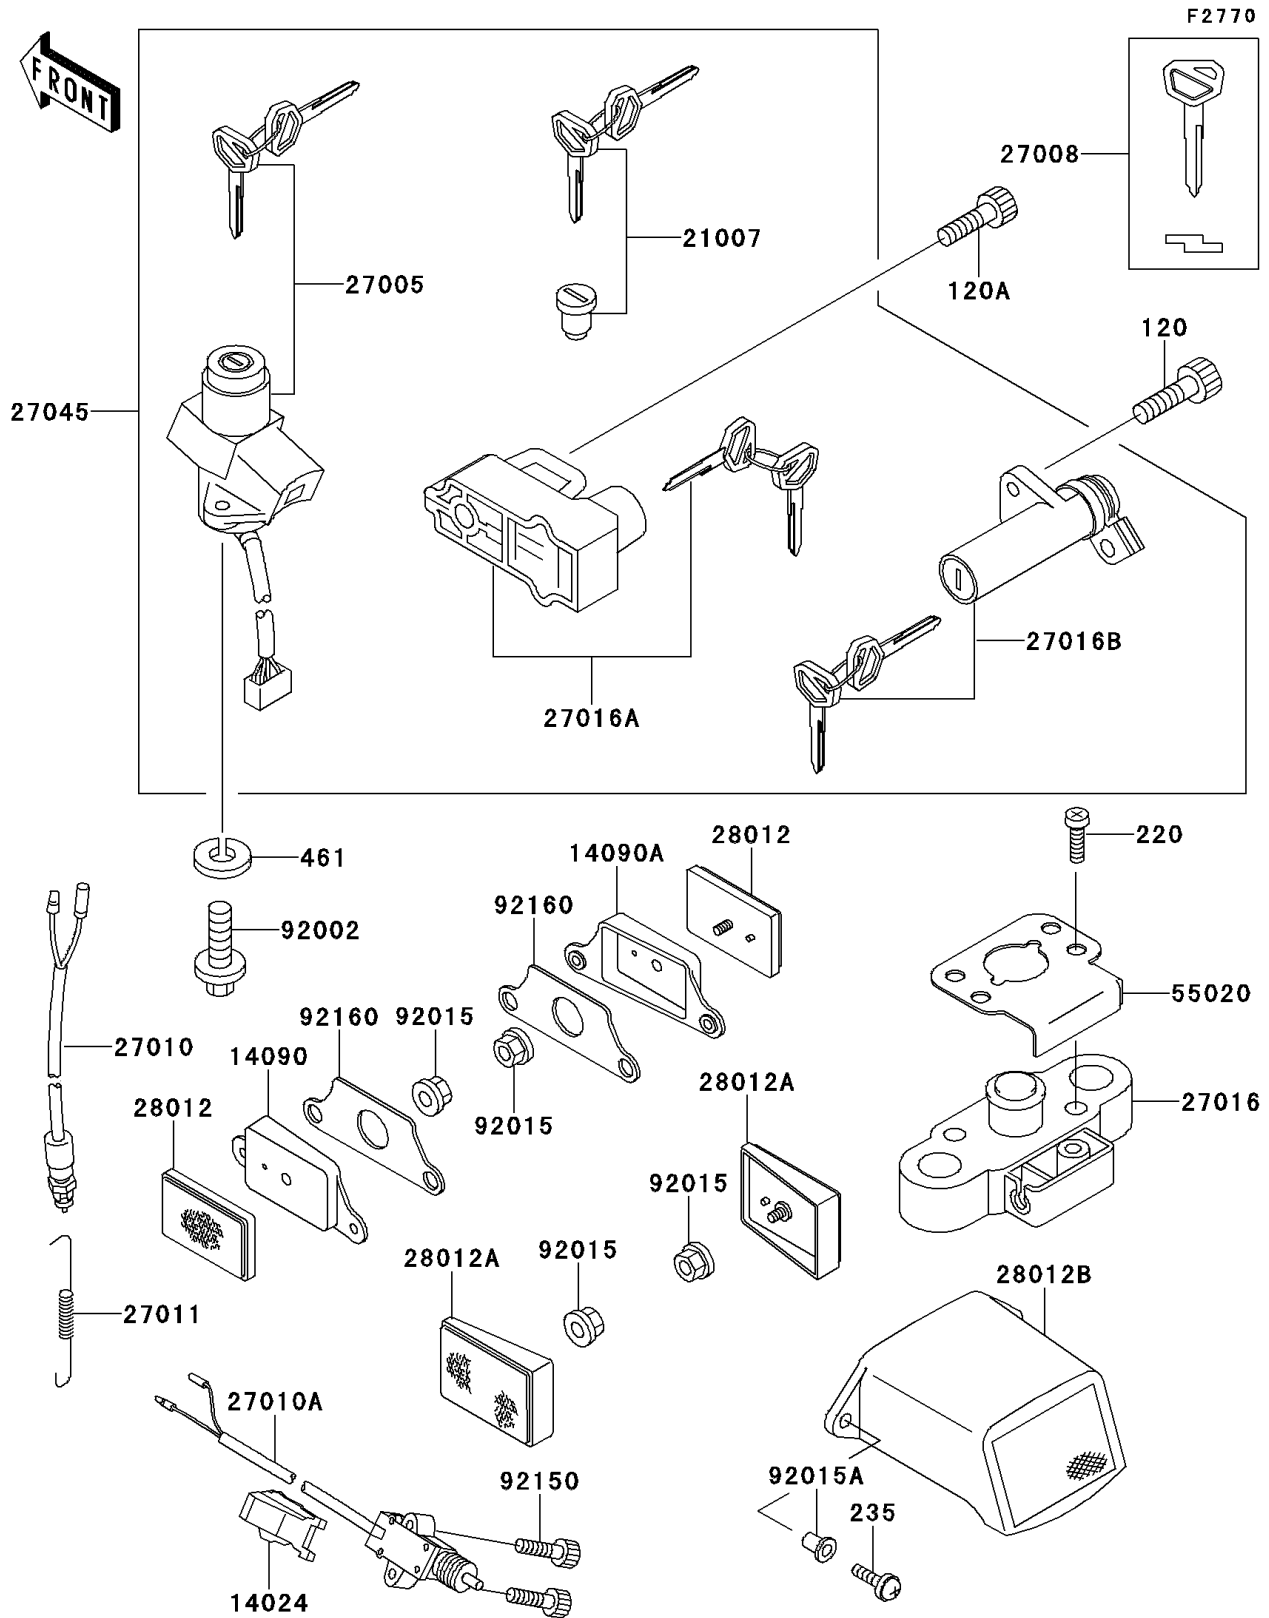

## 1995 GPZ 1100 PARTS DIAGRAM

Ignition Switch/Locks/Reflectors

## 1995 GPZ 1100 PARTS LIST

Ignition Switch/Locks/Reflectors

ITEM NAME	PART NUMBER	QUANTITY
BOLT-SOCKET (Ref # 120)	120S0512	1
BOLT-SOCKET,6X16,BLACK (Ref # 120A)	120S0616	1
SCREW-PAN-CROS,6X30,BLACK (Ref # 220)	220C0630	1
SCREW-PAN-WP-CROS (Ref # 235)	235C0620	1
WASHER-SPRING (Ref # 461)	461L0600	1
COVER,SIDE STAND SWITCH (Ref # 14024)	14024-1532	1
COVER,REFLECTOR,FR,LH (Ref # 14090)	14090-1562	1
COVER,REFLECTOR,FR,RH (Ref # 14090A)	14090-1563	1
ROTOR,LOCK,TANK CAP (Ref # 21007)	21007-5037	1
SWITCH-ASSY-IGNITION (Ref # 27005)	27005-5101	1
KEY-LOCK,BLANK (Ref # 27008)	27008-1173	1
SWITCH,BRAKE LAMP (Ref # 27010)	27010-1093	1
SWITCH,SIDE STAND (Ref # 27010A)	27010-1226	1
SPRING,BRAKE LAMP SWITCH (Ref # 27011)	27011-011	1
LOCK-ASSY,SEAT STRIKER (Ref # 27016)	27016-1098	1
LOCK-ASSY,HELMET (Ref # 27016A)	27016-5203	1
LOCK-ASSY,SEAT (Ref # 27016B)	27016-5205	1
SWITCH-ASSY (Ref # 27045)	27045-5012	1
REFLECTOR-REFLEX (Ref # 28012)	28012-1003	1
REFLECTOR-REFLEX,RR (Ref # 28012A)	28012-1056	1
REFLECTOR-REFLEX,RR (Ref # 28012B)	28012-1066	1
GUARD,SEAT STRIKER (Ref # 55020)	55020-1498	1
BOLT,TORX,6X16 (Ref # 92002)	92002-1333	1
NUT,FLANGED,5MM (Ref # 92015)	92015-1259	1
NUT (Ref # 92015A)	92015-1700	1
BOLT,SOCKET,5X22 (Ref # 92150)	92150-1491	1
DAMPER,REFLECTOR (Ref # 92160)	92160-1586	1