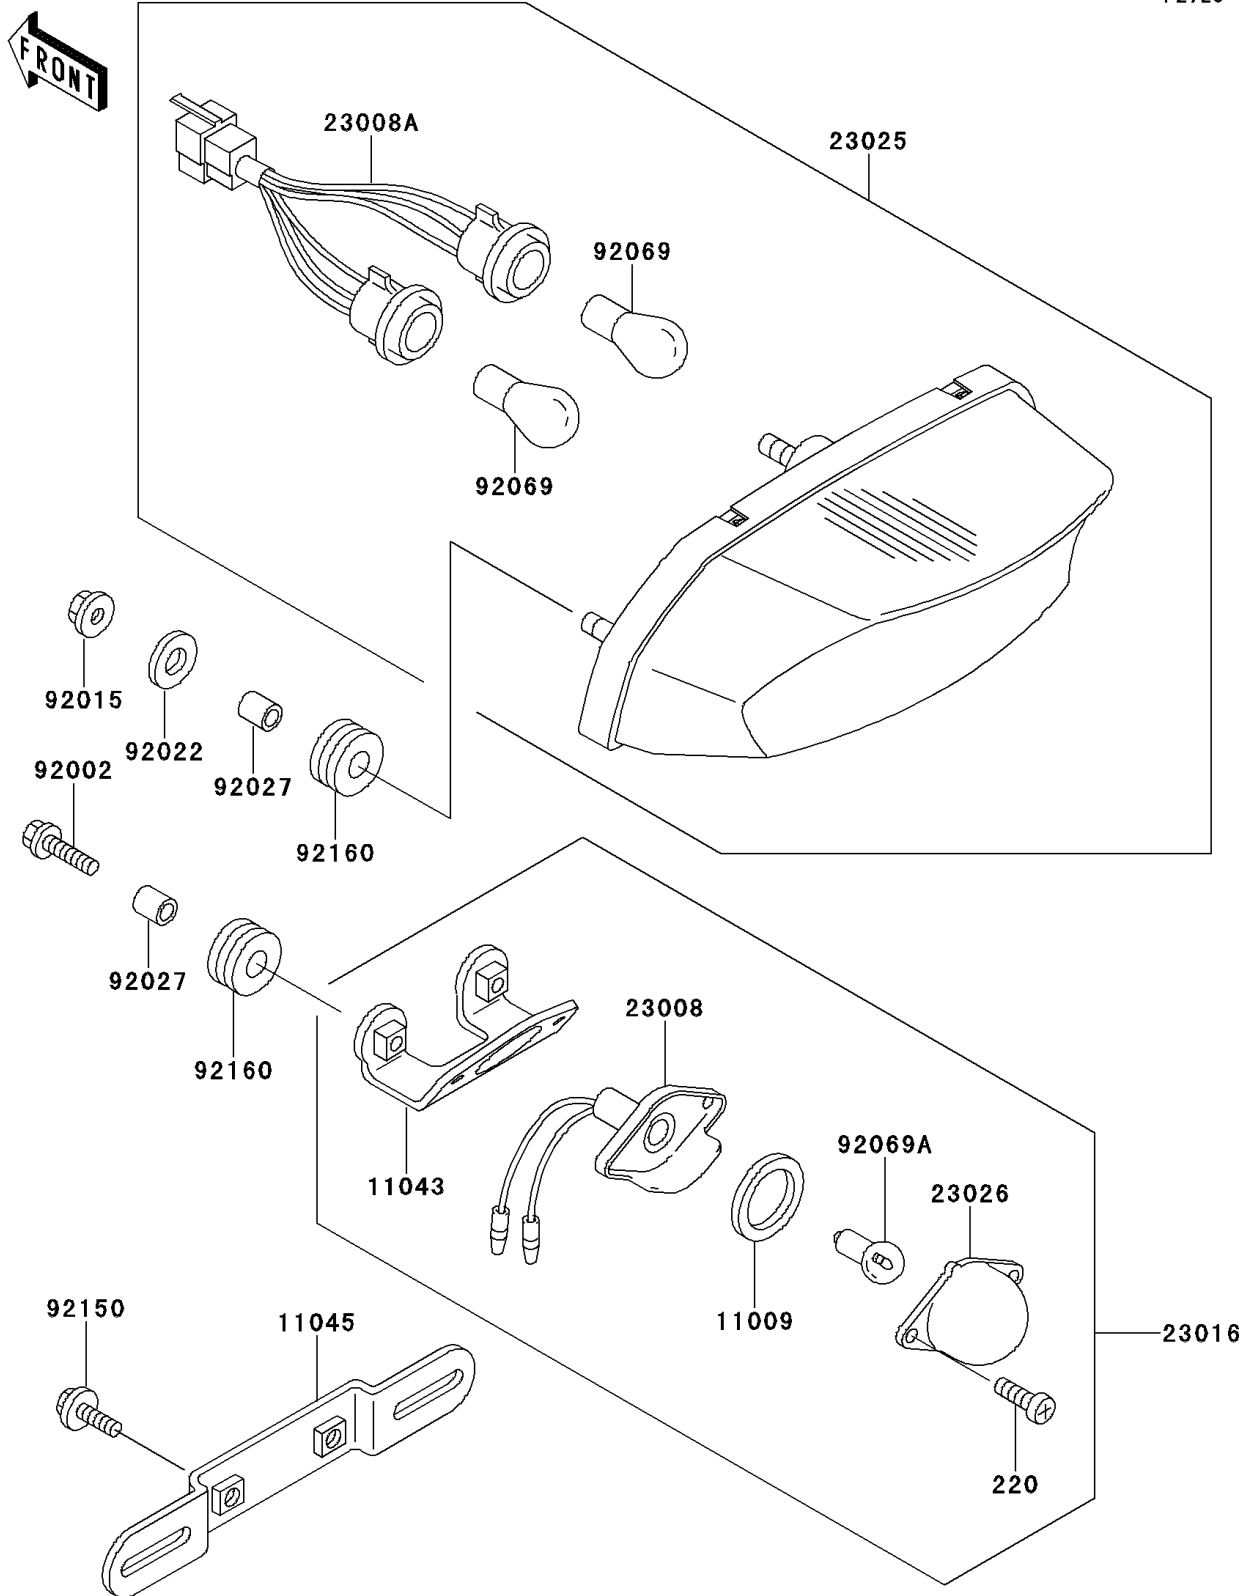

1997 GPZ 1100 PARTS DIAGRAM

Taillight(s)

F2720

1997 GPZ 1100 PARTS LIST

Taillight(s)

ITEM NAME	PART NUMBER	QUANTITY
SCREW-PAN-CROS (Ref # 220)	220B0410	1
GASKET,LICENSE PLATE LAMP (Ref # 11009)	11009-1372	1
BRACKET,LICENSE PLATE LAMP (Ref # 11043)	11043-1497	1
BRACKET,LICENSE (Ref # 11045)	11045-1387	1
SOCKET-ASSY,LICENSE PLATE LAMP (Ref # 23008)	23008-1221	1
SOCKET-ASSY,TAIL LAMP (Ref # 23008A)	23008-1413	1
LAMP-ASSY,LICENSE PLATE (Ref # 23016)	23016-1053	1
LAMP-TAIL (Ref # 23025)	23025-1246	1
LENS,LAMP (Ref # 23026)	23026-1054	1
BOLT,6X25 (Ref # 92002)	92002-1135	1
NUT,FLANGED,6MM (Ref # 92015)	92015-1367	1
WASHER,6.5X20X1.6 (Ref # 92022)	92022-1557	1
COLLAR,6.8X10X12 (Ref # 92027)	92027-162	1
BULB,12V 27/8W (Ref # 92069)	92069-059	1
BULB,12V 8W (Ref # 92069A)	92069-1012	1
BOLT,6X16 (Ref # 92150)	92150-1909	1
DAMPER (Ref # 92160)	92160-1162	1