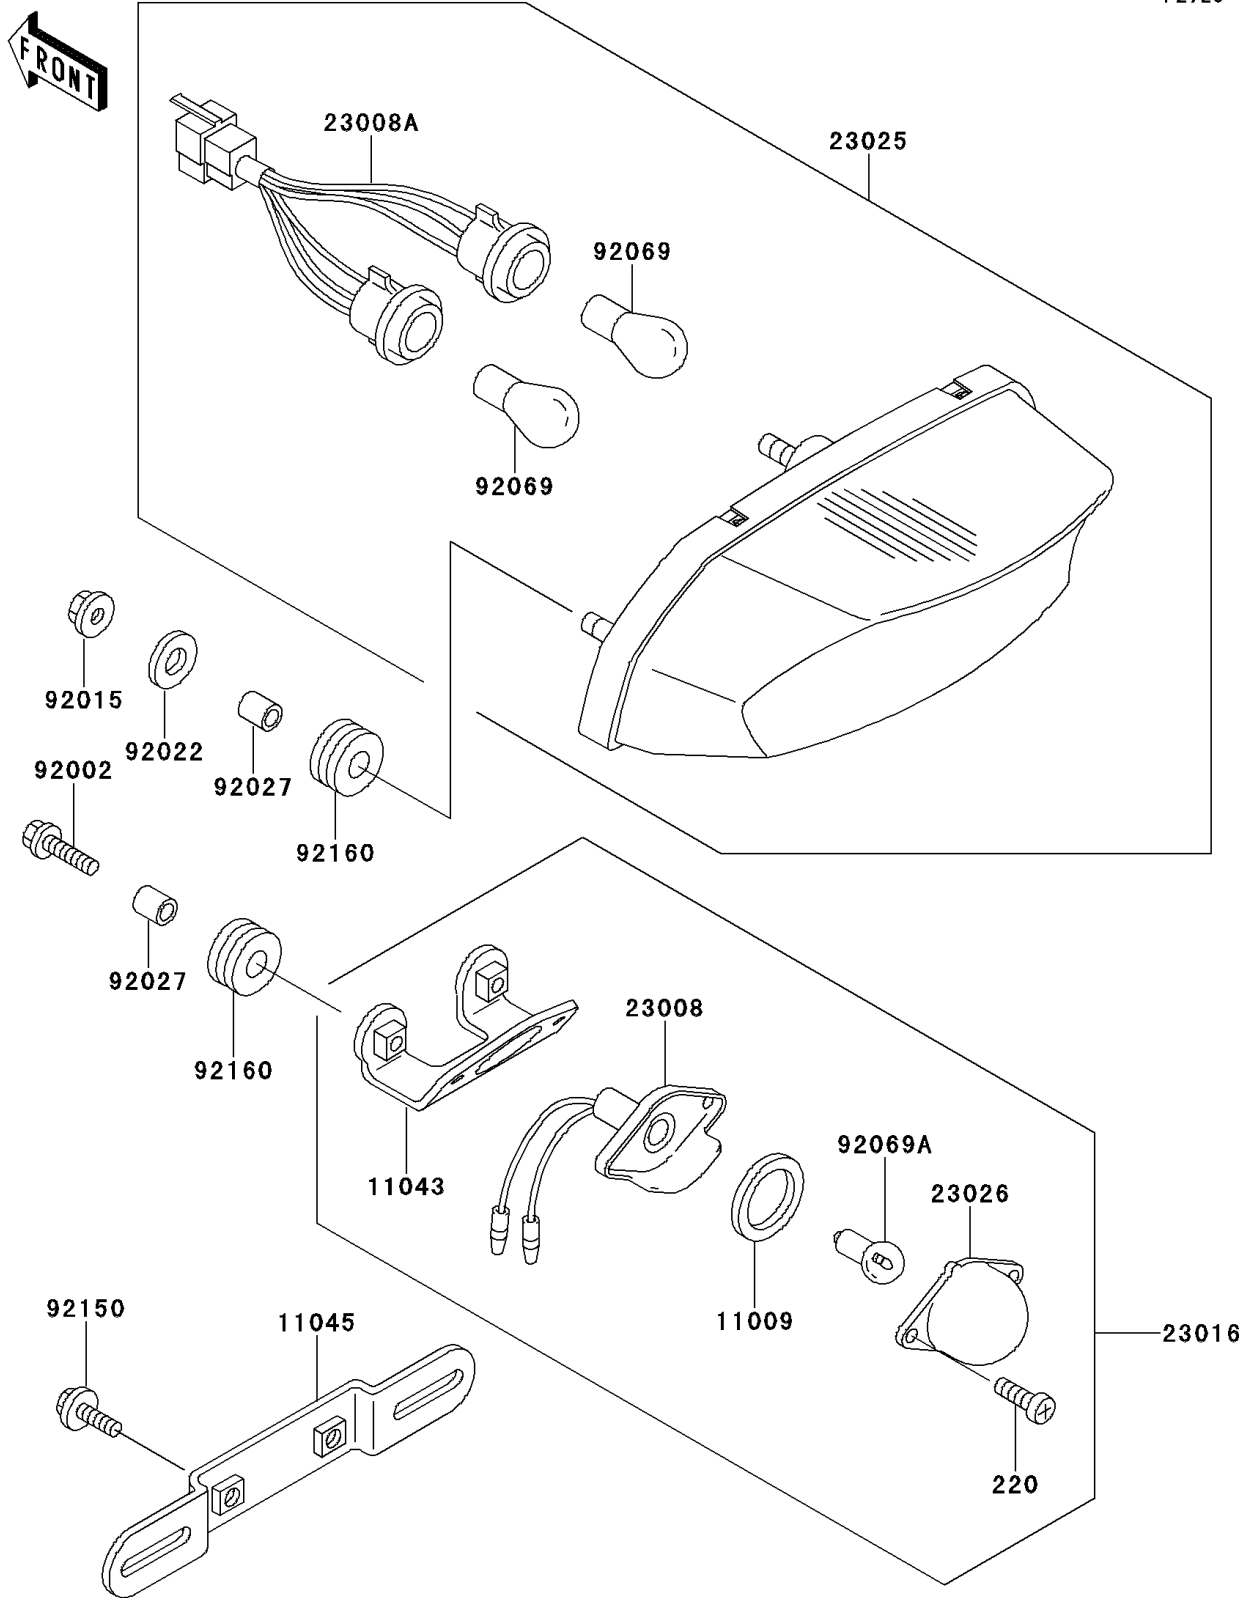

1995 GPZ 1100 PARTS DIAGRAM

Taillight(s)

F2720

1995 GPZ 1100 PARTS LIST

Taillight(s)

ITEM NAME	PART NUMBER	QUANTITY
SCREW-PAN-CROS (Ref # 220)	220B0410	1
GASKET,LICENSE PLATE LAMP (Ref # 11009)	11009-1372	1
BRACKET,LICENSE PLATE LAMP (Ref # 11043)	11043-1497	1
BRACKET,LICENSE (Ref # 11045)	11045-1387	1
SOCKET-ASSY,LICENSE PLATE LAMP (Ref # 23008)	23008-1221	1
SOCKET-ASSY,TAIL LAMP (Ref # 23008A)	23008-1413	1
LAMP-ASSY,LICENSE PLATE (Ref # 23016)	23016-1053	1
LAMP-TAIL (Ref # 23025)	23025-1246	1
LENS,LAMP (Ref # 23026)	23026-1054	1
BOLT,6X25 (Ref # 92002)	92002-1135	1
NUT,FLANGED,6MM (Ref # 92015)	92015-1367	1
WASHER,6.5X20X1.6 (Ref # 92022)	92022-1557	1
COLLAR,6.8X10X12 (Ref # 92027)	92027-162	1
BULB,12V 27/8W (Ref # 92069)	92069-059	1
BULB,12V 8W (Ref # 92069A)	92069-1012	1
BOLT,6X16 (Ref # 92150)	92150-1909	1
DAMPER (Ref # 92160)	92160-1162	1