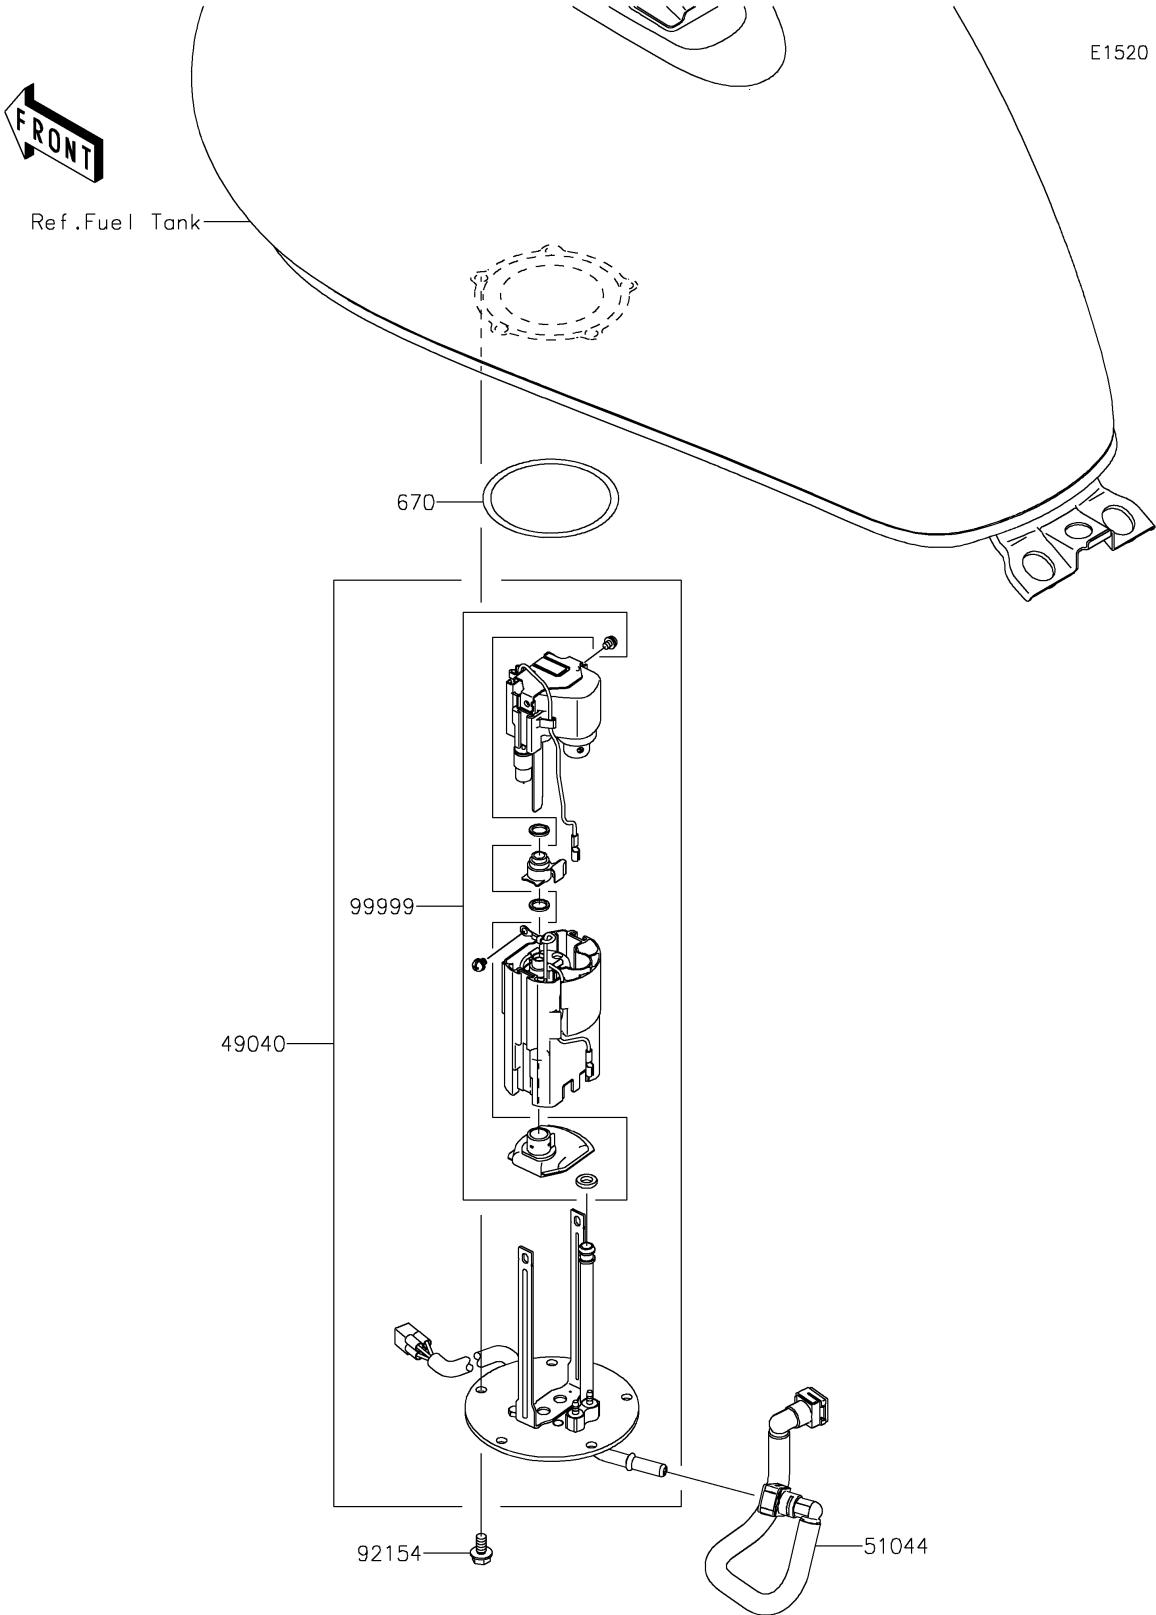

# 2022 VULCAN<sup>®</sup> 900 CLASSIC LT PARTS DIAGRAM

## Fuel Pump

## 2022 VULCAN® 900 CLASSIC LT PARTS LIST

### Fuel Pump

ITEM NAME	PART NUMBER	QUANTITY
PUMP-FUEL (Ref # 49040)	49040-0818	1
TUBE-ASSY,FUEL,E25 (Ref # 51044)	51044-0865	1
BOLT,FLANGED,6X12 (Ref # 92154)	92154-1848	5
KIT,FUEL FILTER (Ref # 99999)	99999-0521	1
O RING (Ref # 670)	670E5075	1