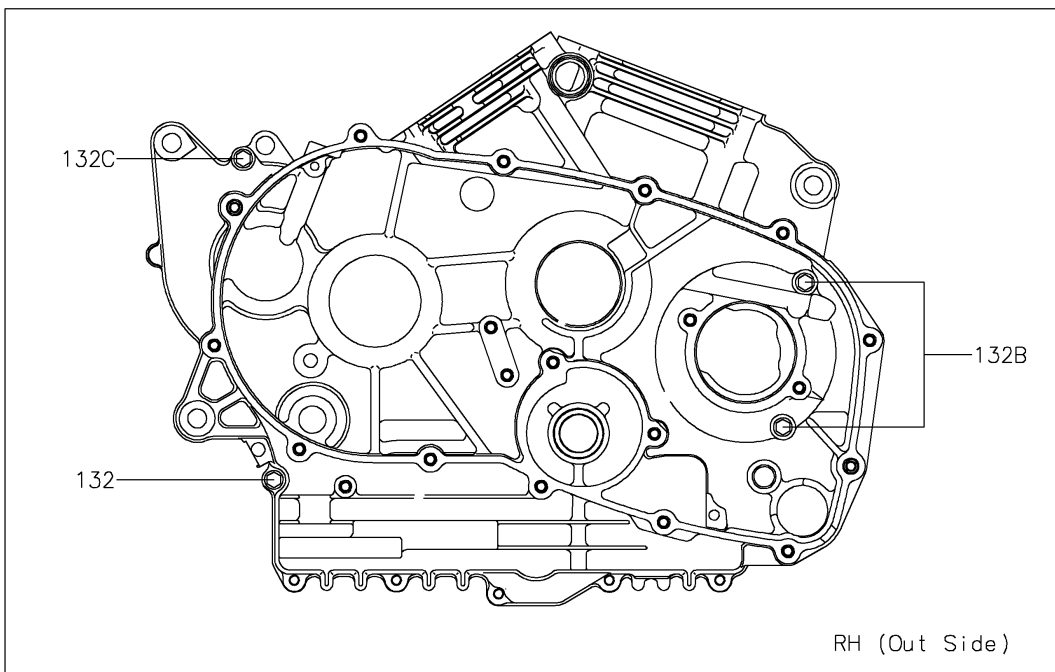

# 2024 Vulcan 900 Classic LT PARTS DIAGRAM

## Crankcase Bolt Pattern

E1412

## 2024 Vulcan 900 Classic LT PARTS LIST

### Crankcase Bolt Pattern

ITEM NAME	PART NUMBER	QUANTITY
BOLT-FLANGED,10X90 (Ref # 130)	130BB1090	3
BOLT-FLANGED-SMALL,6X30 (Ref # 132)	132BA0630	7
BOLT-FLANGED-SMALL,6X60 (Ref # 132A)	132BA0660	2
BOLT-FLANGED-SMALL,6X70 (Ref # 132B)	132BA0670	2
BOLT-FLANGED-SMALL,6X85 (Ref # 132C)	132BA0685	1