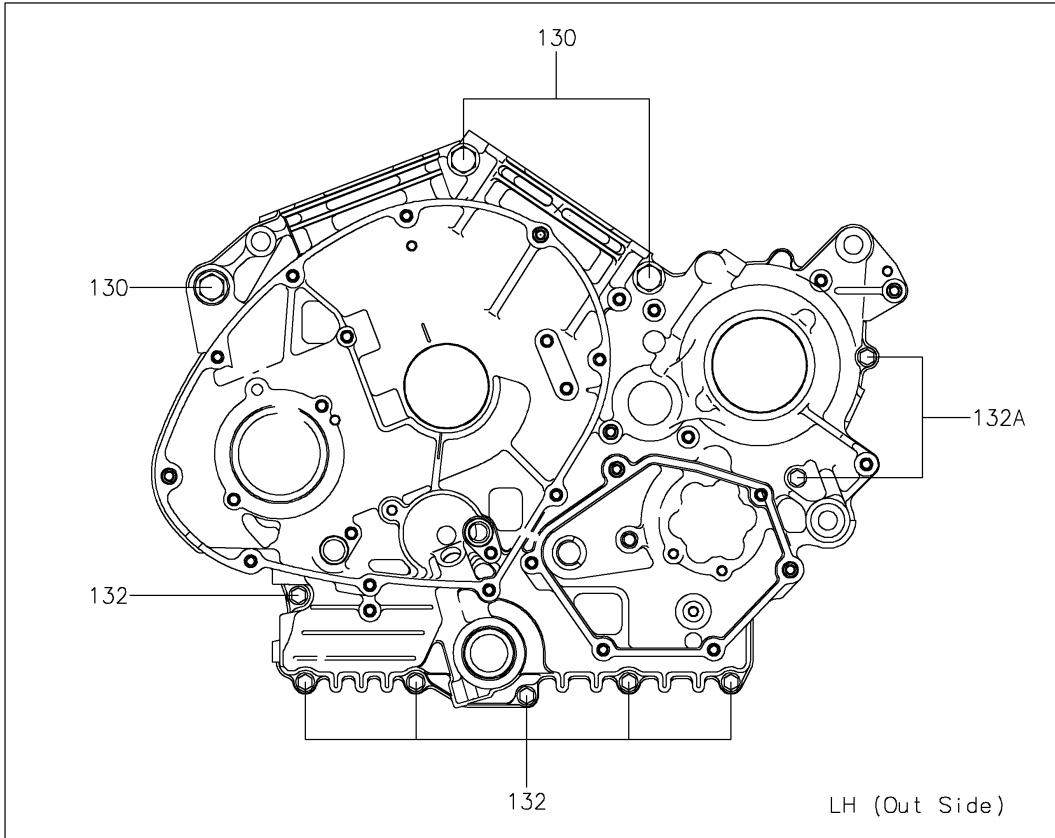

# 2024 Vulcan 900 Classic LT PARTS DIAGRAM

## Crankcase Bolt Pattern

E1412

## 2024 Vulcan 900 Classic LT PARTS LIST

### Crankcase Bolt Pattern

ITEM NAME	PART NUMBER	QUANTITY
BOLT-FLANGED,10X90 (Ref # 130)	130BB1090	3
BOLT-FLANGED-SMALL,6X30 (Ref # 132)	132BA0630	7
BOLT-FLANGED-SMALL,6X60 (Ref # 132A)	132BA0660	2
BOLT-FLANGED-SMALL,6X70 (Ref # 132B)	132BA0670	2
BOLT-FLANGED-SMALL,6X85 (Ref # 132C)	132BA0685	1