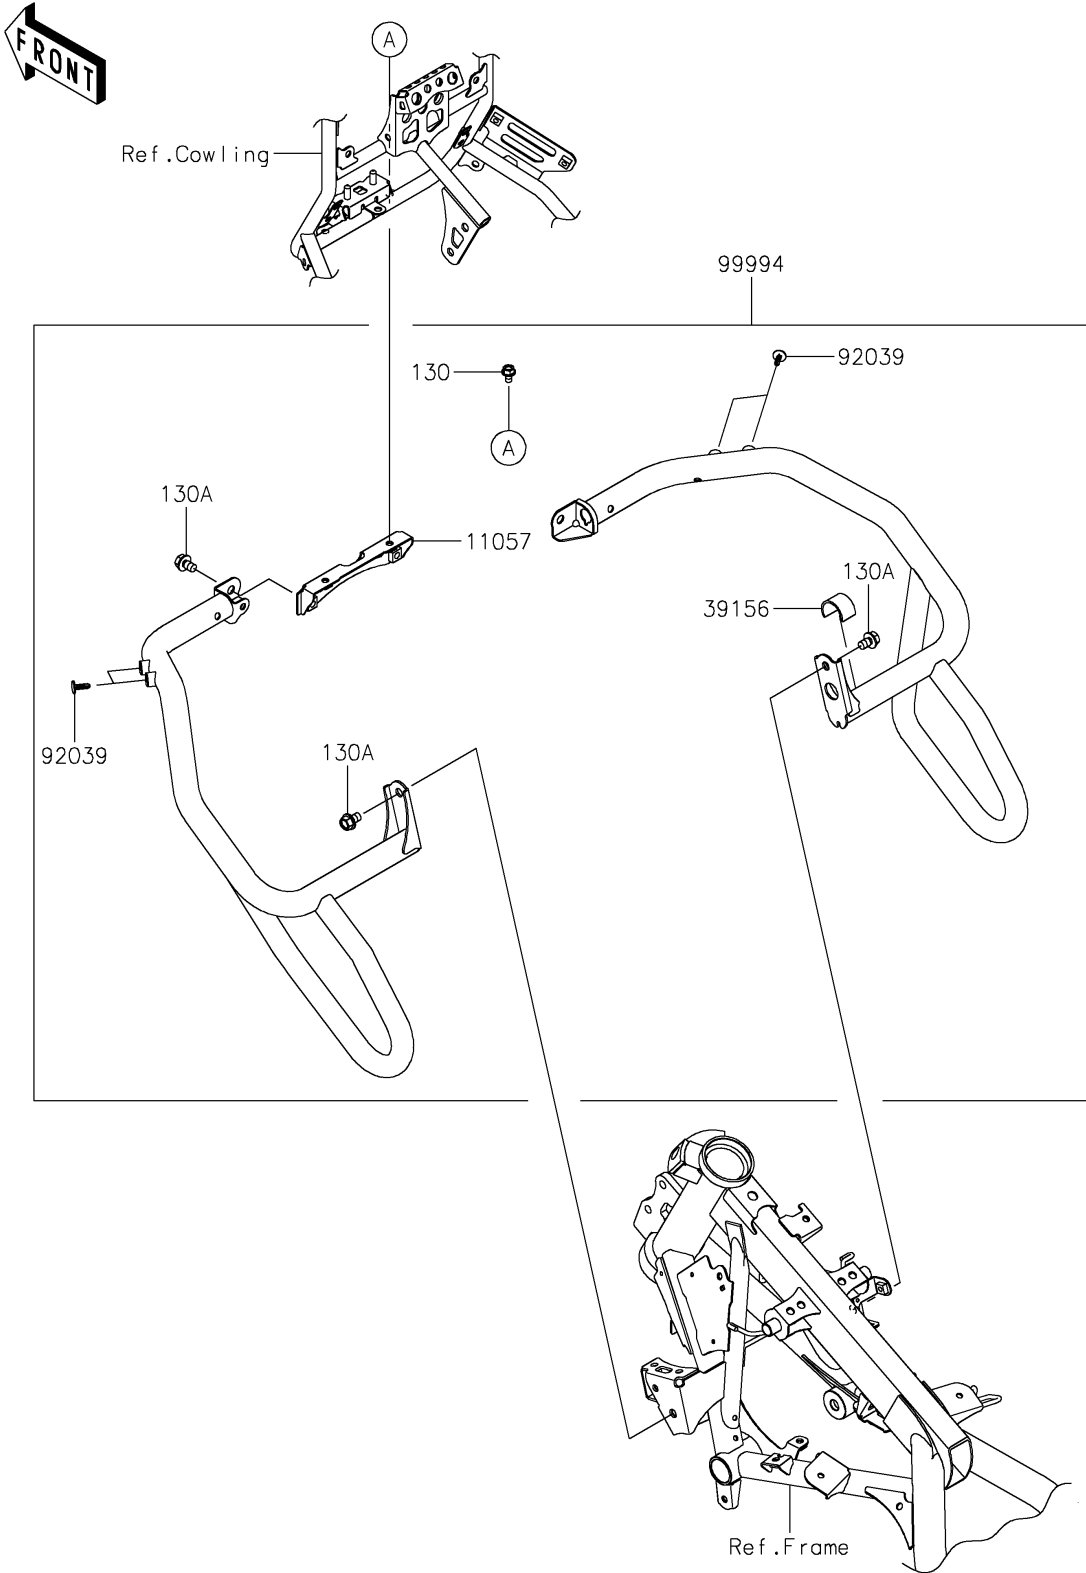

2023 Versys-X 300 ABS PARTS DIAGRAM

Accessory(Engine Guard)

F2910E

2023 Versys-X 300 ABS PARTS LIST

Accessory(Engine Guard)

ITEM NAME	PART NUMBER	QUANTITY
BRACKET (Ref # 11057)	11057-0597	1
PAD,50X18X2 (Ref # 39156)	39156-1909	1
RIVET (Ref # 92039)	92039-3787	4
KIT-ACCESSORY,ENGINE GUARD (Ref # 99994)	99994-0998	1
BOLT-FLANGED,6X10 (Ref # 130)	130BB0610	2
BOLT-FLANGED,8X12 (Ref # 130A)	130BB0812	4