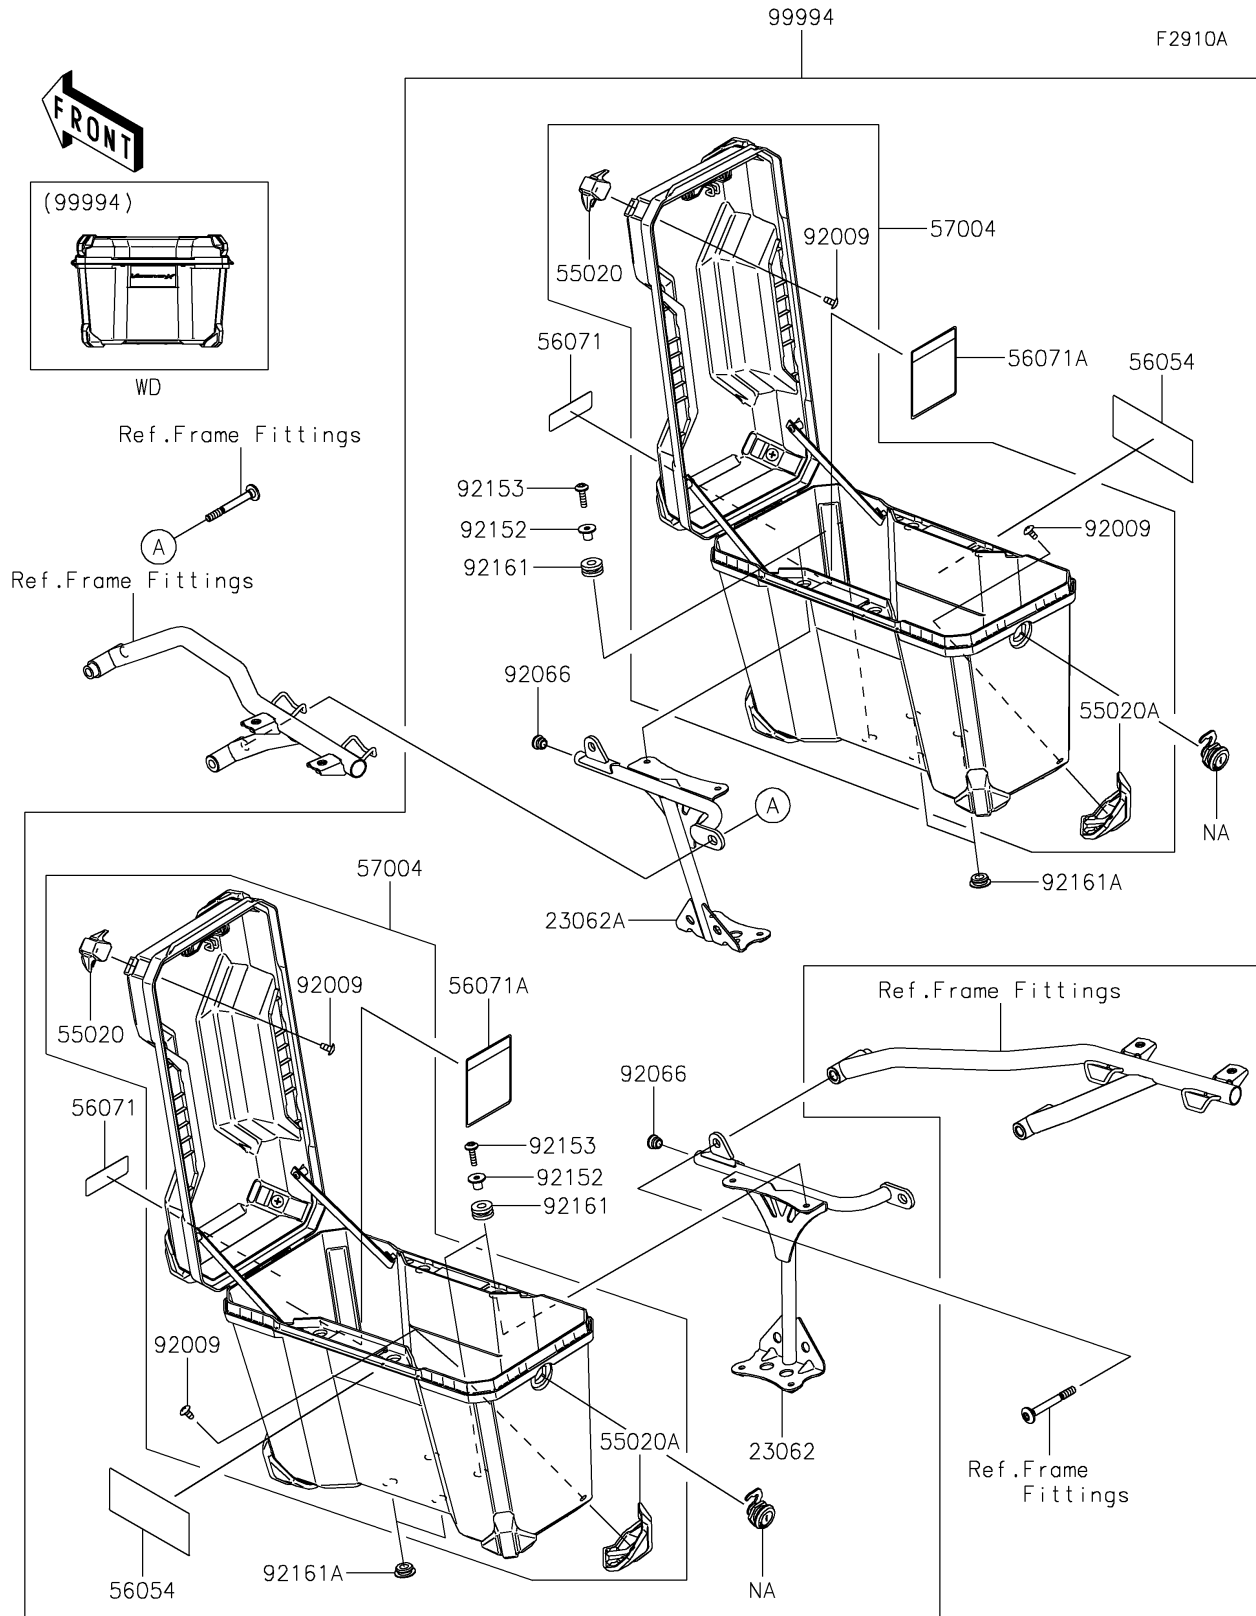

2024 VERSYS®-X 300 ABS PARTS DIAGRAM

Accessory(Pannier)

2024 VERSYS®-X 300 ABS PARTS LIST

Accessory(Pannier)

ITEM NAME	PART NUMBER	QUANTITY
BRACKET-COMP,LH (Ref # 23062)	23062-0965	1
BRACKET-COMP,RH (Ref # 23062A)	23062-0966	1
GUARD,UPP (Ref # 55020)	55020-2174	8
GUARD,LWR (Ref # 55020A)	55020-2175	8
MARK,BAG,VERSYS-X (Ref # 56054)	56054-2335	2
LABEL-WARNING,PICTOGRAM (Ref # 56071)	56071-0457	2
LABEL-WARNING,PANNIER LOAD ETC (Ref # 56071A)	56071-0724	2
BAG-ASSY,PANNIER (Ref # 57004)	57004-0002	2
SCREW,6X12 (Ref # 92009)	92009-1480	16
PLUG (Ref # 92066)	92066-1184	2
COLLAR,6.5X10X13.1 (Ref # 92152)	92152-0332	8
BOLT,SOCKET,6X23 (Ref # 92153)	92153-1267	8
DAMPER,10X24X12 (Ref # 92161)	92161-0927	8
DAMPER,PANNIER BOTTOM (Ref # 92161A)	92161-1910	4
KIT-ACCESSORY,PANNIER (Ref # 99994)	99994-1271	1