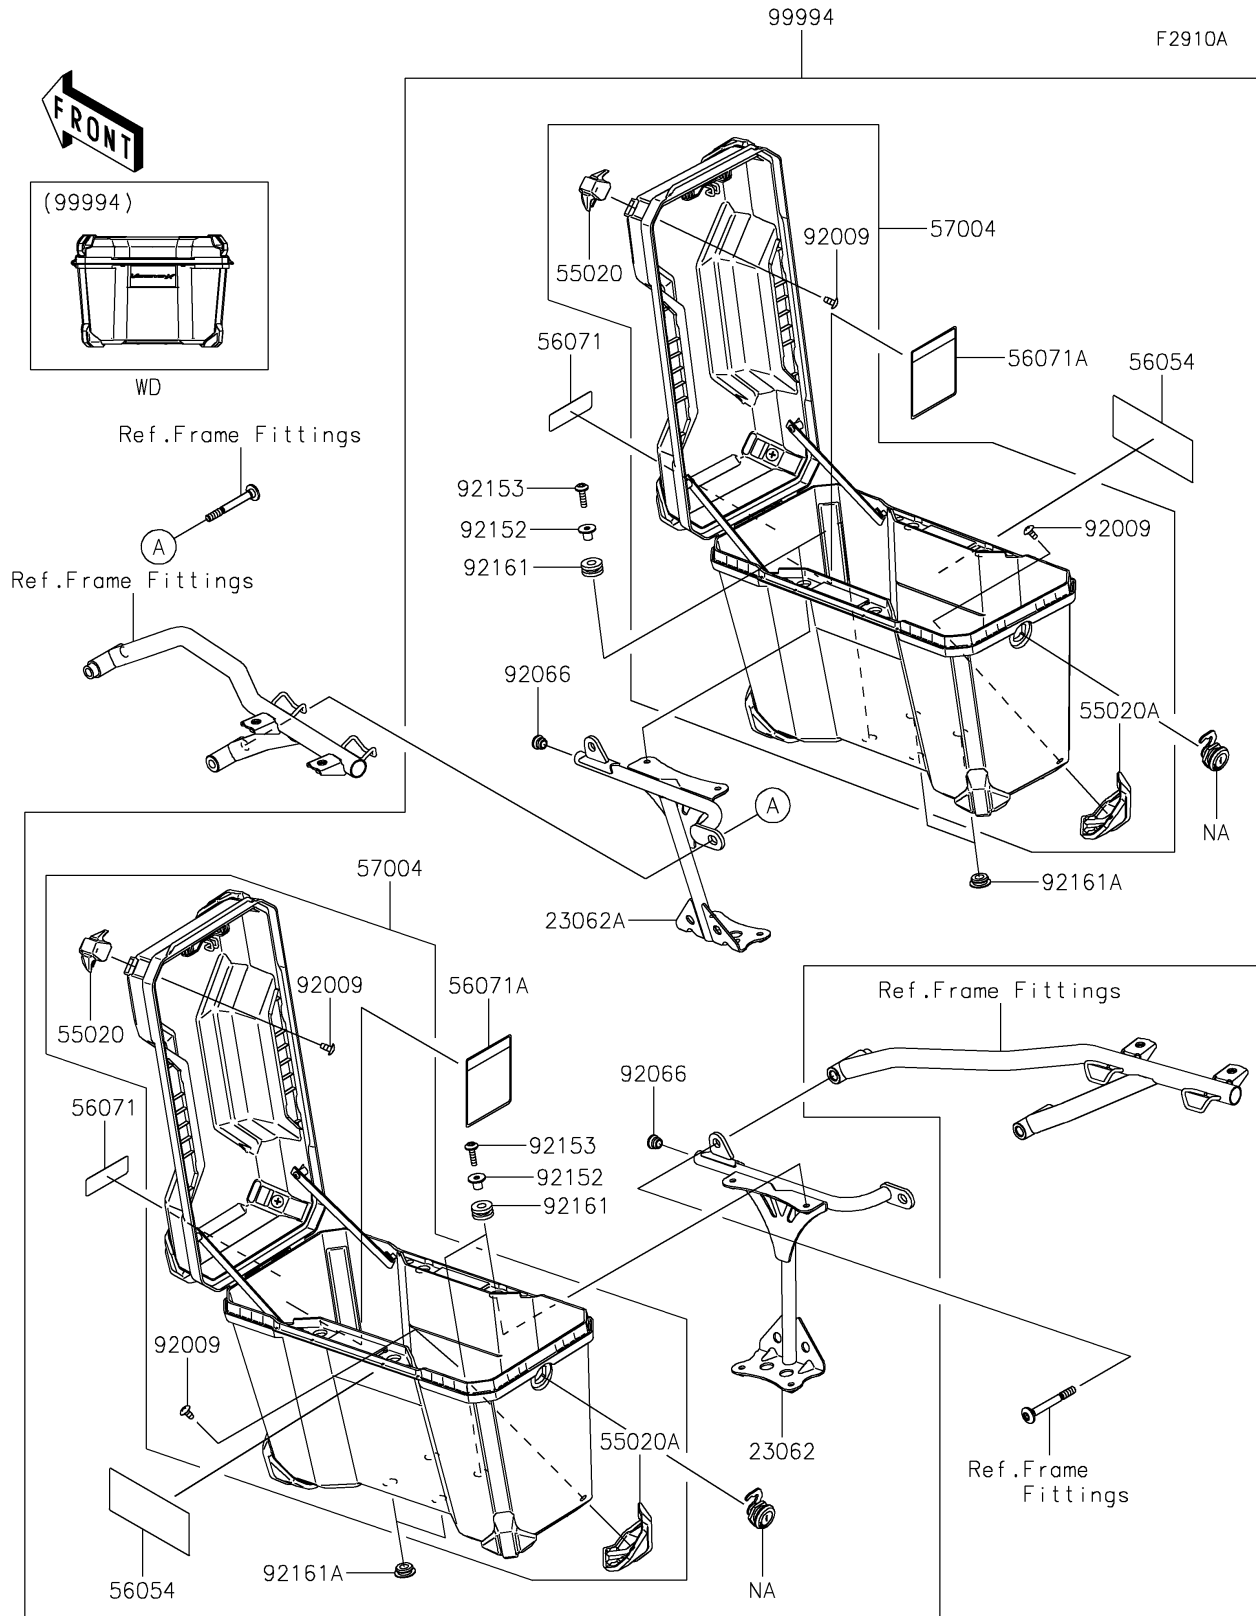

2023 Versys-X 300 ABS PARTS DIAGRAM

Accessory(Pannier)

2023 Versys-X 300 ABS PARTS LIST

Accessory(Pannier)

ITEM NAME	PART NUMBER	QUANTITY
BRACKET-COMP,LH (Ref # 23062)	23062-0965	1
BRACKET-COMP,RH (Ref # 23062A)	23062-0966	1
GUARD,UPP (Ref # 55020)	55020-2174	8
GUARD,LWR (Ref # 55020A)	55020-2175	8
MARK,BAG,VERSYS-X (Ref # 56054)	56054-2335	2
LABEL-WARNING,PICTOGRAM (Ref # 56071)	56071-0457	2
LABEL-WARNING,PANNIER LOAD ETC (Ref # 56071A)	56071-0724	2
BAG-ASSY,PANNIER (Ref # 57004)	57004-0002	2
SCREW,6X12 (Ref # 92009)	92009-1480	16
PLUG (Ref # 92066)	92066-1184	2
COLLAR,6.5X10X13.1 (Ref # 92152)	92152-0332	8
BOLT,SOCKET,6X23 (Ref # 92153)	92153-1267	8
DAMPER,10X24X12 (Ref # 92161)	92161-0927	8
DAMPER,PANNIER BOTTOM (Ref # 92161A)	92161-1910	4
KIT-ACCESSORY,PANNIER (Ref # 99994)	99994-1271	1