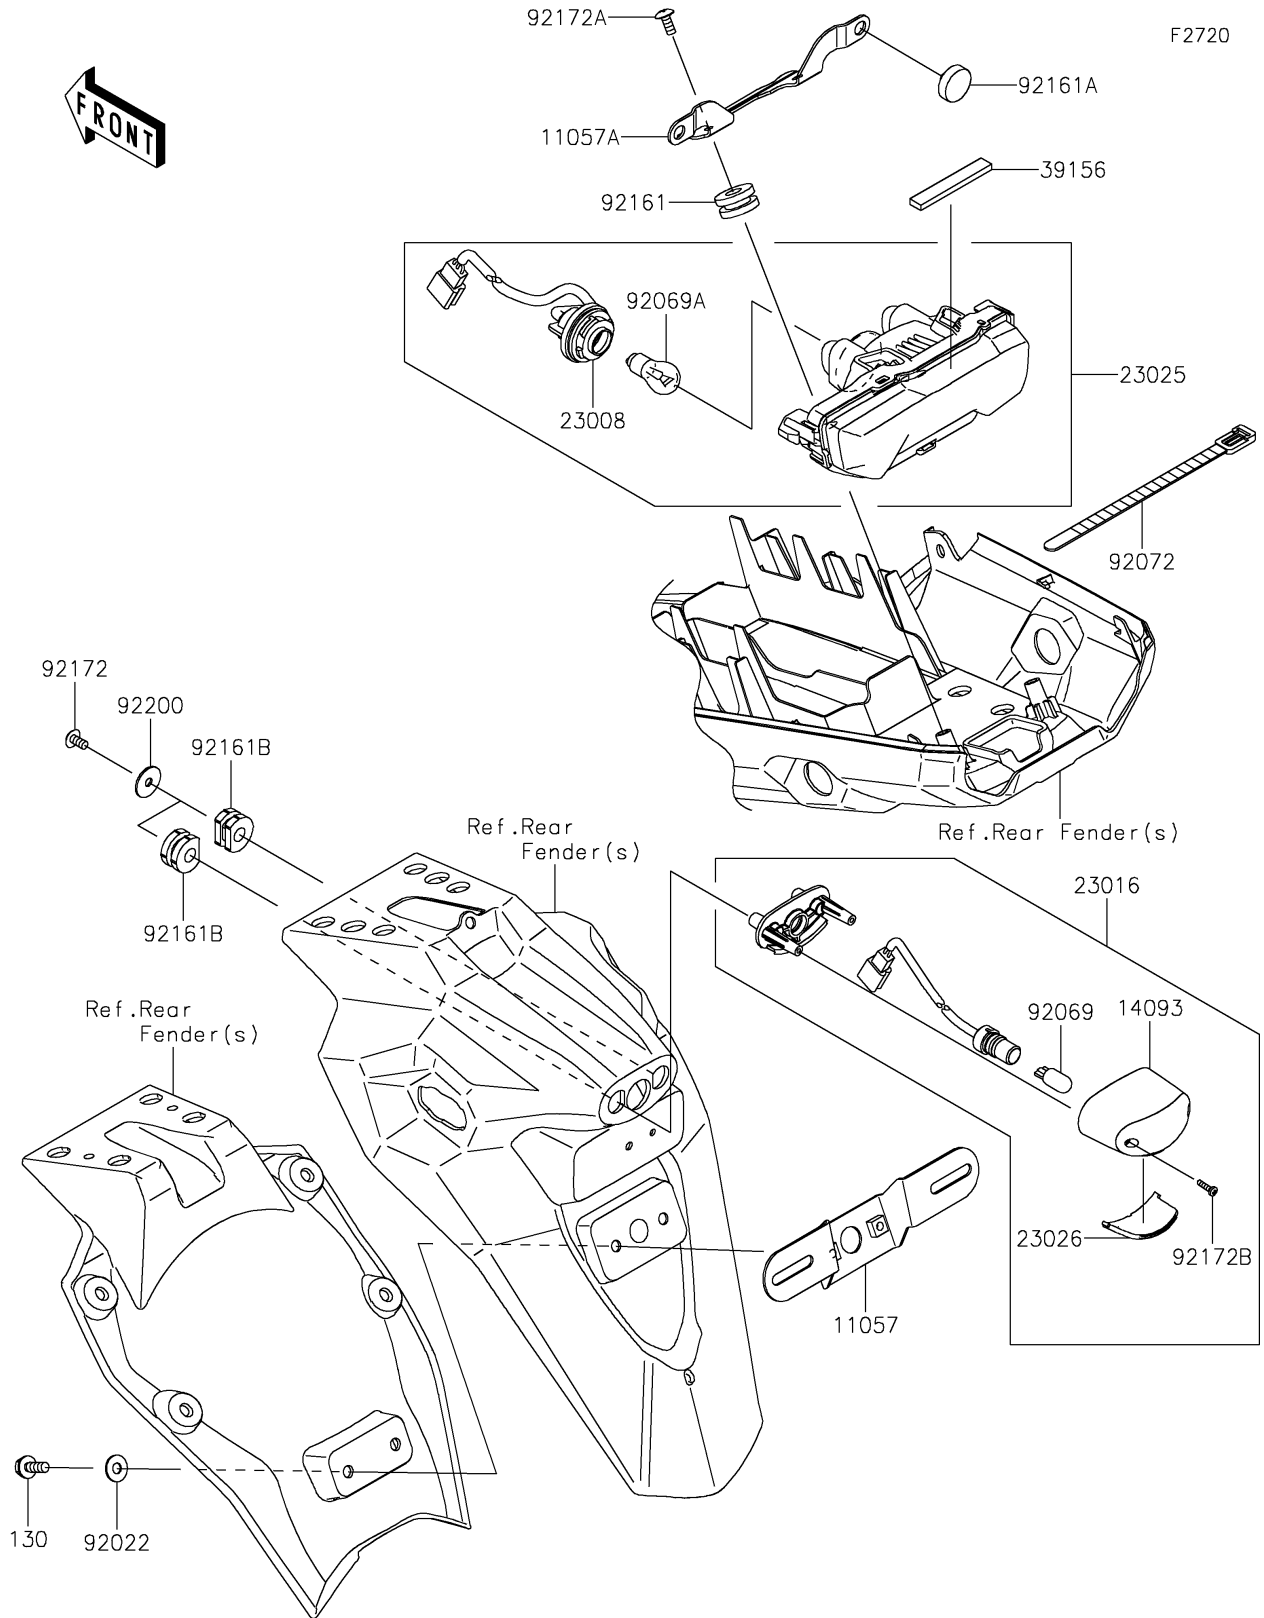

# 2023 Versys-X 300 ABS PARTS DIAGRAM

Taillight(s)

## 2023 Versys-X 300 ABS PARTS LIST

### Taillight(s)

ITEM NAME	PART NUMBER	QUANTITY
BRACKET,LICENSE PLATE (Ref # 11057)	11057-1046	1
BRACKET (Ref # 11057A)	11057-1351	1
COVER,LICENSE LAMP (Ref # 14093)	14093-0525	1
SOCKET-ASSY (Ref # 23008)	23008-0182	1
LAMP-ASSY,LICENSE (Ref # 23016)	23016-0600	1
LAMP-TAIL (Ref # 23025)	23025-0378	1
LENS,LICENSE LAMP (Ref # 23026)	23026-0025	1
PAD,9X60X4 (Ref # 39156)	39156-0820	1
WASHER,6.5X16X1.0 (Ref # 92022)	92022-1093	2
BULB,12V 5W (Ref # 92069)	92069-1016	1
BULB,12V 21/5W (Ref # 92069A)	92069-1084	1
BAND,L=140 (Ref # 92072)	92072-1293	1
DAMPER (Ref # 92161)	92161-0163	2
DAMPER (Ref # 92161A)	92161-0336	2
DAMPER (Ref # 92161B)	92161-0776	2
SCREW,TAPPING,5X16 (Ref # 92172)	92172-0427	2
SCREW,5X12 (Ref # 92172A)	92172-0821	2
SCREW,4X12 (Ref # 92172B)	92172-0904	2
WASHER,5.5X20X1.2 (Ref # 92200)	92200-0284	2
BOLT-FLANGED,6X16 (Ref # 130)	130BA0616	2