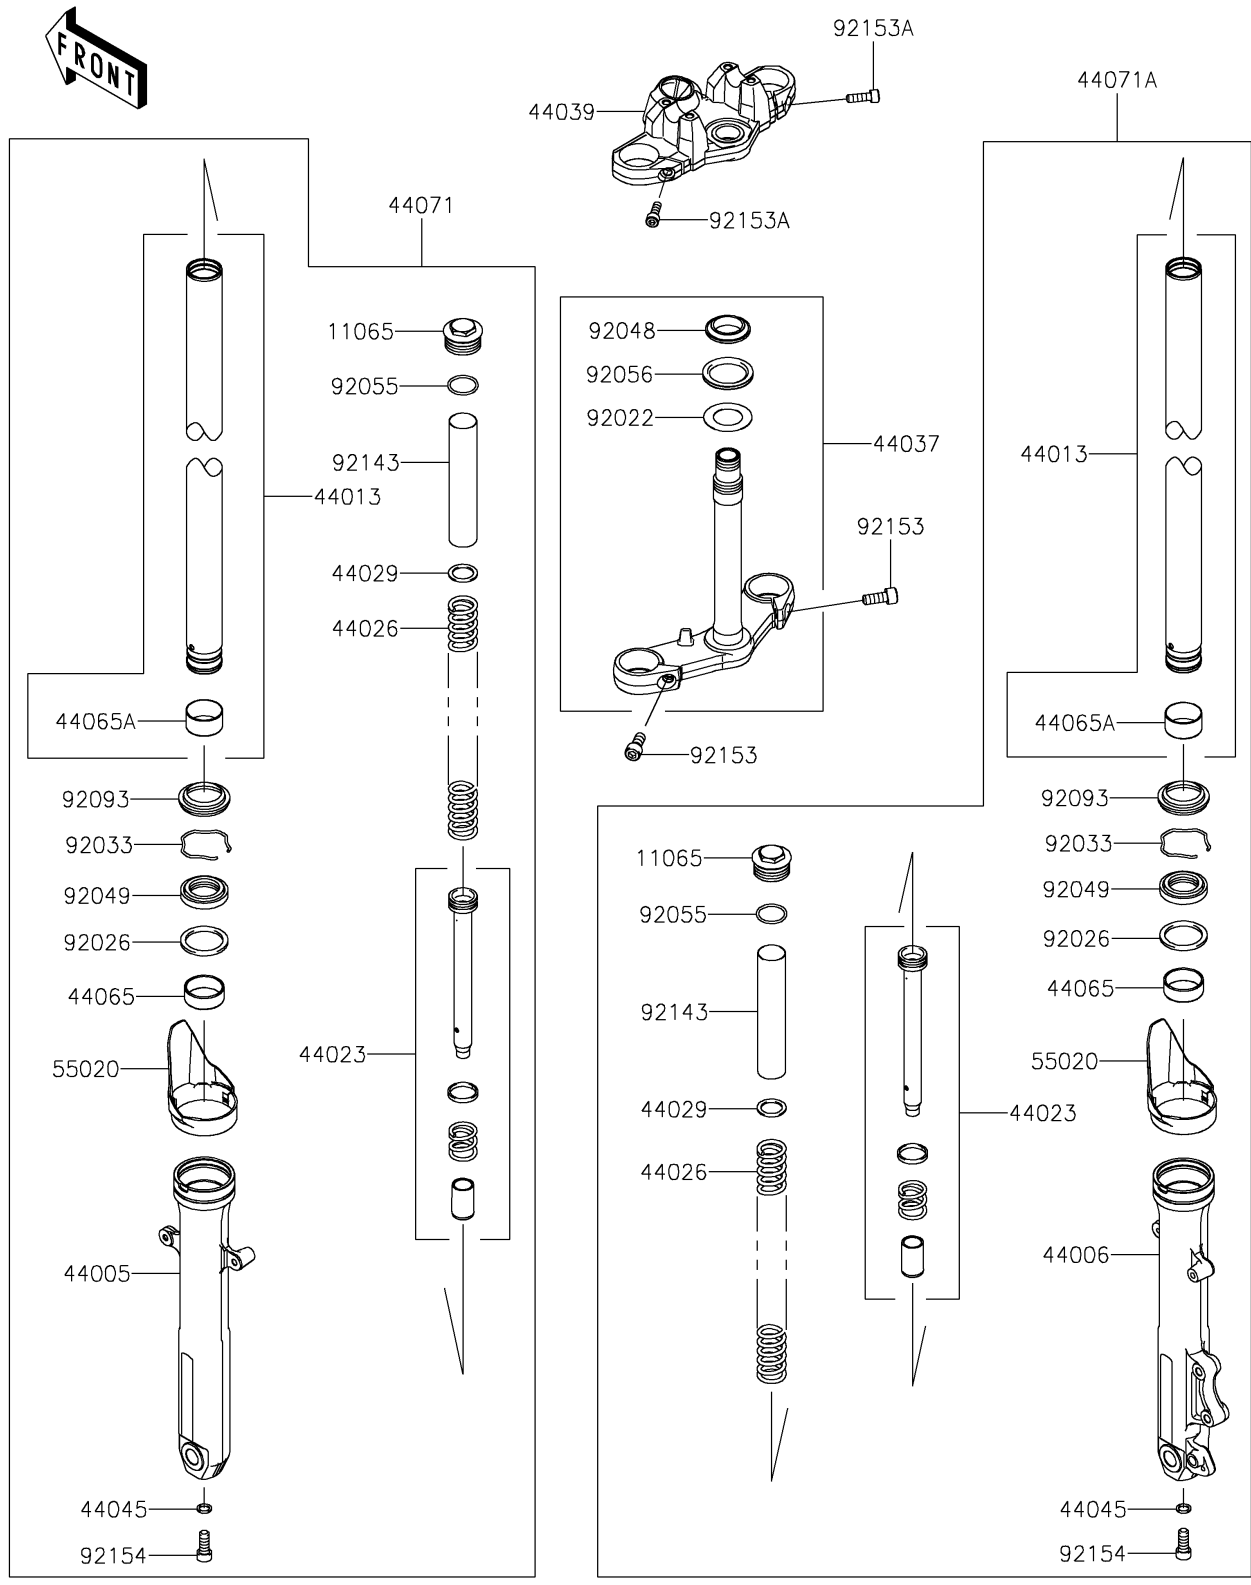

# 2023 Versys-X 300 ABS PARTS DIAGRAM

Front Fork

F2340

## 2023 Versys-X 300 ABS PARTS LIST

### Front Fork

ITEM NAME	PART NUMBER	QUANTITY
CAP (Ref # 11065)	11065-0997	2
PIPE-LEFT FORK OUTER,F.S.BLACK (Ref # 44005)	44005-0117-18R	1
PIPE-RIGHT FORK OUTER,F.S.BLK (Ref # 44006)	44006-0114-18R	1
PIPE-FORK INNER (Ref # 44013)	44013-0305	2
CYLINDER-SET-FORK (Ref # 44023)	44023-0140	2
SPRING-FRONT FORK (Ref # 44026)	44026-0210	2
SEAT-FORK SPRING (Ref # 44029)	44029-1131	2
HOLDER-FORK UNDER,F.BLACK (Ref # 44037)	44037-0171-21	1
HOLDER-FORK UPPER,F.S.BLACK (Ref # 44039)	44039-0169-18R	1
GASKET,FORK CYLINDER BOLT (Ref # 44045)	44045-051	2
BUSHING-FRONT FORK,GUIDE (Ref # 44065)	44065-0030	2
BUSHING-FRONT FORK (Ref # 44065A)	44065-0036	2
DAMPER-ASSY,FORK,LH,F.S.BLACK (Ref # 44071)	44071-1306-18R	1
DAMPER-ASSY,FORK,RH,F.S.BLACK (Ref # 44071A)	44071-1307-18R	1
GUARD (Ref # 55020)	55020-1996	2
WASHER,30.5X50X0.6 (Ref # 92022)	92022-231	1
SPACER,FORK OUTER (Ref # 92026)	92026-1276	2
RING-SNAP (Ref # 92033)	92033-1222	2
RACE,STEERING STEM BEARING (Ref # 92048)	92048-0048	1
SEAL-OIL (Ref # 92049)	92049-0125	2
RING-O,FORK TOP (Ref # 92055)	92055-1420	2
SEAL-OIL,STEERING STEM (Ref # 92056)	92056-003	1
SEAL,DUST (Ref # 92093)	92093-0035	2
COLLAR,FORK,L=150 (Ref # 92143)	92143-1251	2
BOLT,SOCKET,10X25 (Ref # 92153)	92153-0301	2
BOLT,SOCKET,8X25 (Ref # 92153A)	92153-1625	2
BOLT (Ref # 92154)	92154-2551	2