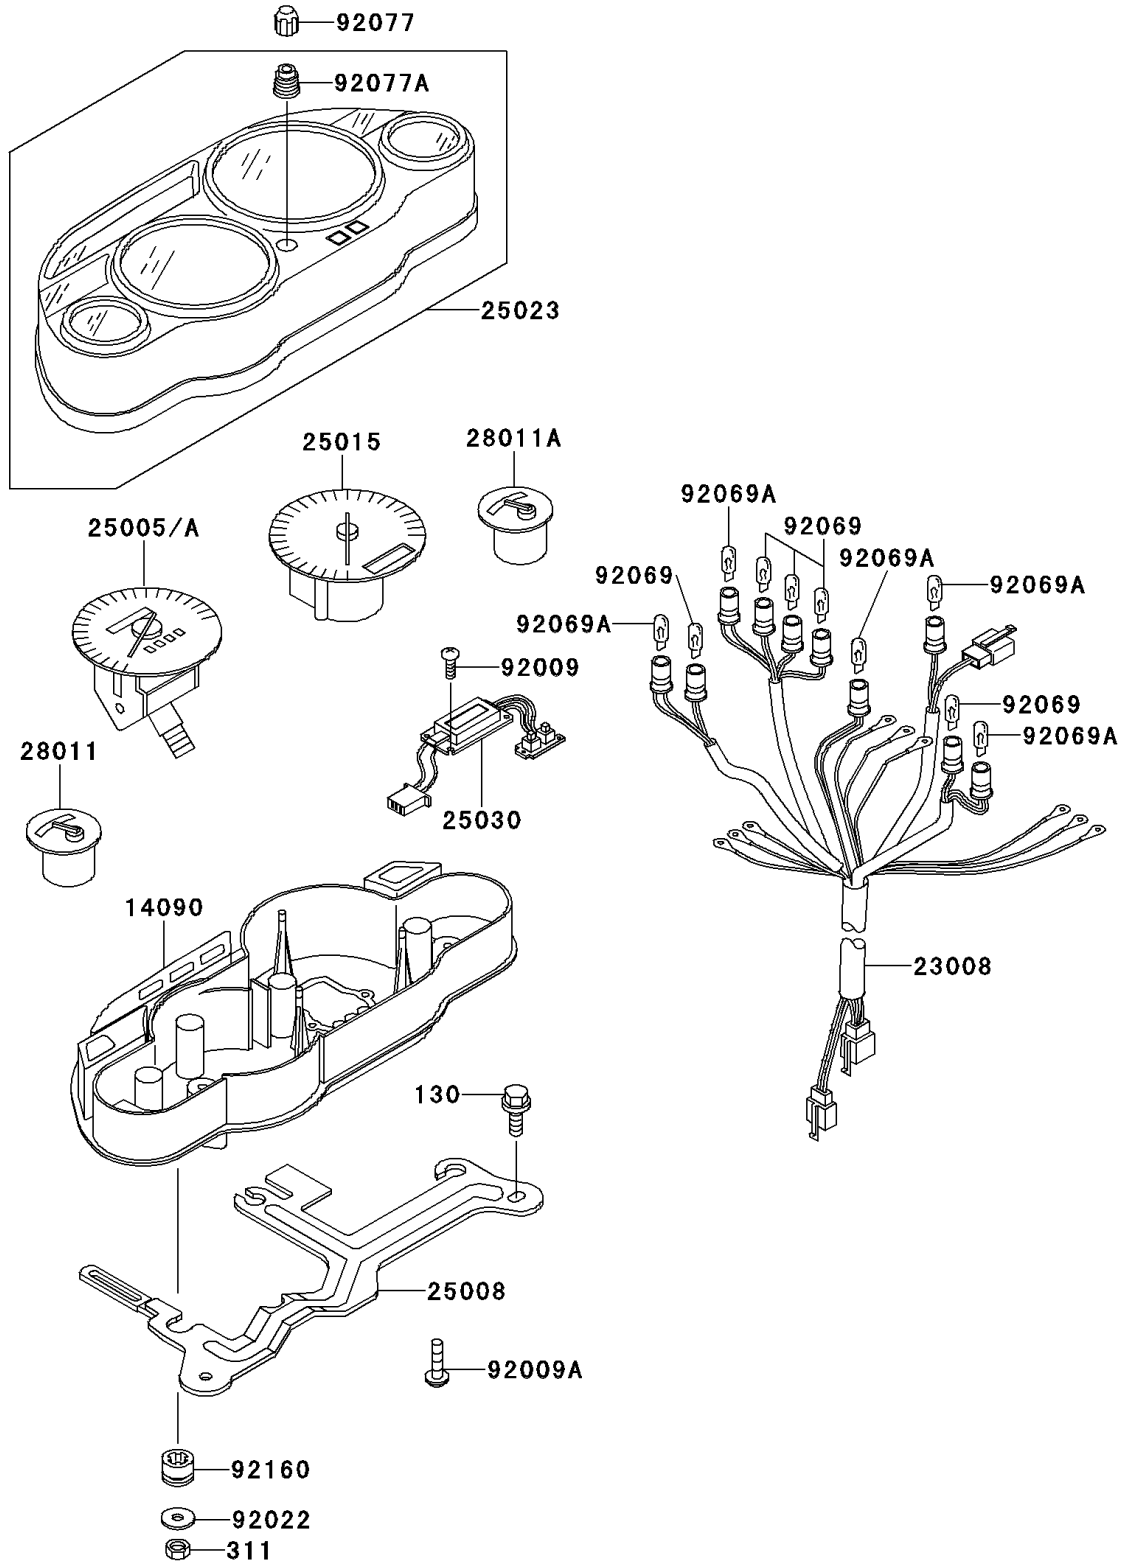

1997 GPZ 1100 PARTS DIAGRAM

Meter(s)

F2530

1997 GPZ 1100 PARTS LIST

Meter(s)

ITEM NAME	PART NUMBER	QUANTITY
BOLT-FLANGED,6X14,BLACK (Ref # 130)	130J0614	1
NUT-HEX,6MM (Ref # 311)	311B0600	1
COVER,METER HOUSING (Ref # 14090)	14090-1541	1
SOCKET-ASSY,METER (Ref # 23008)	23008-1543	1
SPEEDOMETER,KPH (Ref # 25005)	25005-1577	1
BRACKET-METER (Ref # 25008)	25008-1199	1
TACHOMETER,X1000R/MIN (Ref # 25015)	25015-1332	1
COVER-METER CASE,UPP (Ref # 25023)	25023-1219	1
CLOCK,DIGITAL (Ref # 25030)	25030-1003	1
METER,FUEL (Ref # 28011)	28011-1145	1
METER,TEMP (Ref # 28011A)	28011-1146	1
SCREW,TAPPING,3X12 (Ref # 92009)	92009-1255	1
SCREW,TAPPING,4X14 (Ref # 92009A)	92009-1503	1
WASHER,6.2X18X1.2 (Ref # 92022)	92022-1369	1
BULB,12V 3.4W (Ref # 92069)	92069-1007	1
BULB,12V 1.7W (Ref # 92069A)	92069-1059	1
KNOB,TRIP RESET (Ref # 92077)	92077-1094	1
KNOB,TRIP RESET (Ref # 92077A)	92077-1112	1
DAMPER (Ref # 92160)	92160-1461	1