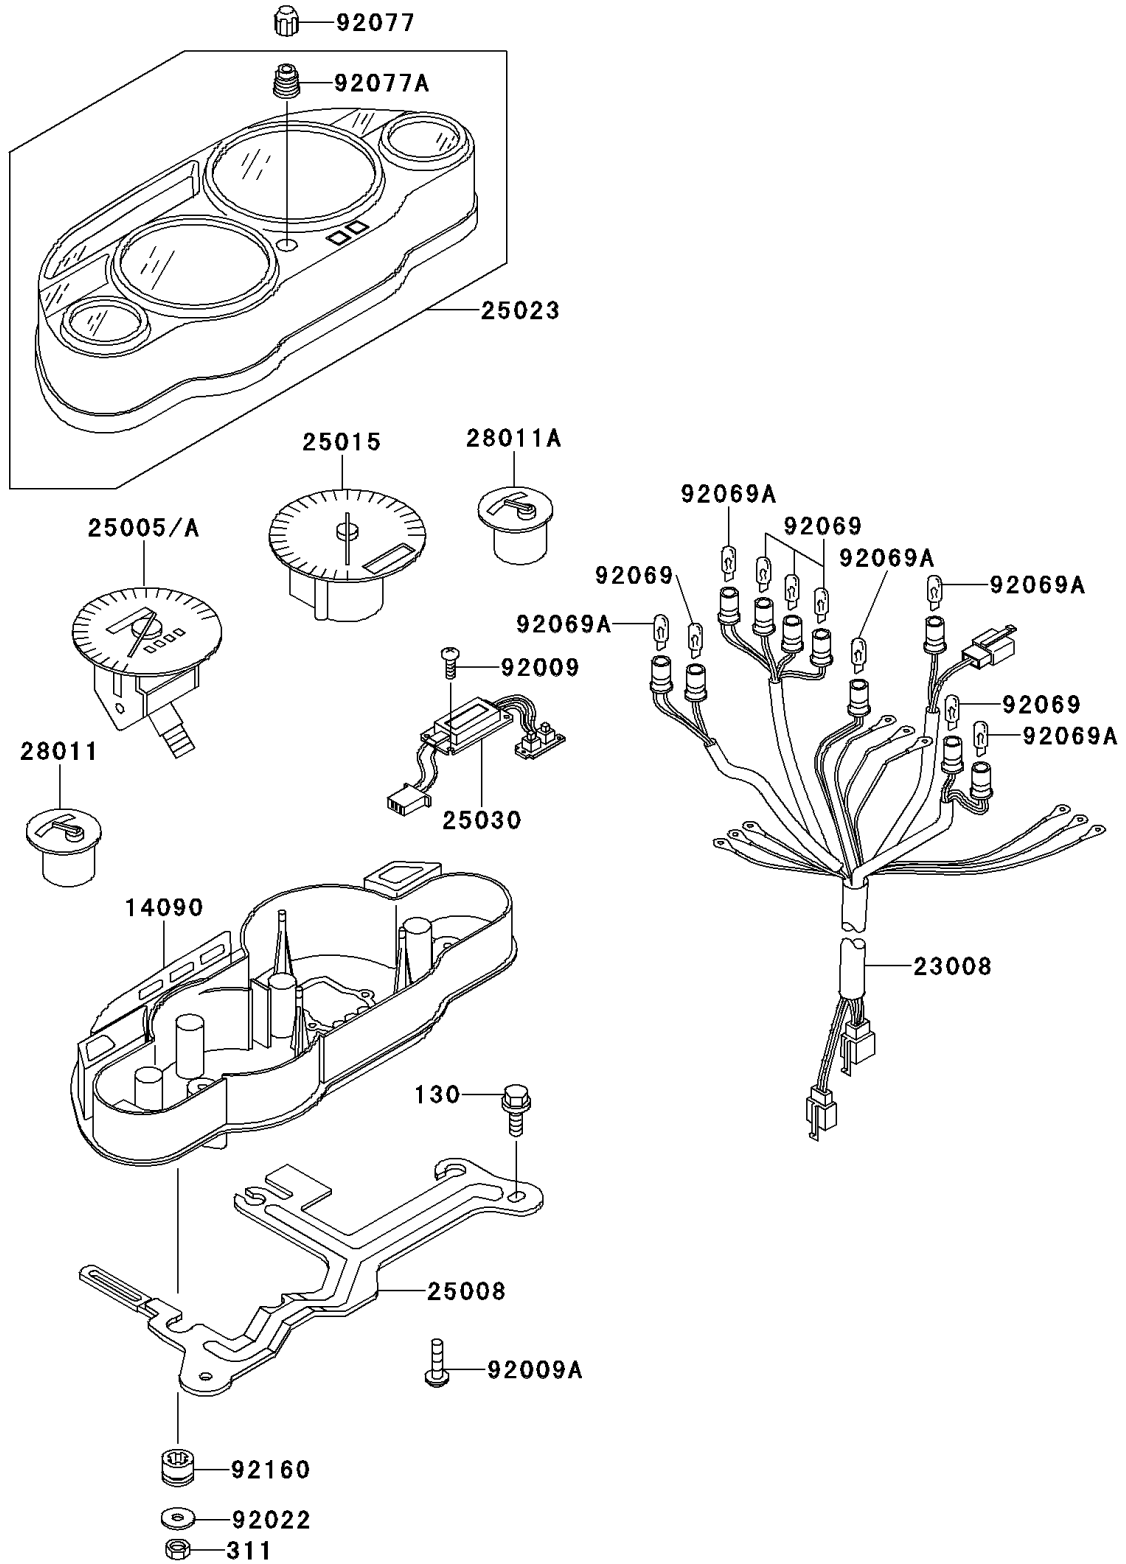

1995 GPZ 1100 PARTS DIAGRAM

Meter(s)

F2530

1995 GPZ 1100 PARTS LIST

Meter(s)

ITEM NAME	PART NUMBER	QUANTITY
BOLT-FLANGED,6X14,BLACK (Ref # 130)	130J0614	1
NUT-HEX,6MM (Ref # 311)	311B0600	1
COVER,METER HOUSING (Ref # 14090)	14090-1541	1
SOCKET-ASSY,METER (Ref # 23008)	23008-1543	1
BRACKET-METER (Ref # 25008)	25008-1199	1
TACHOMETER,X1000R/MIN (Ref # 25015)	25015-1332	1
COVER-METER CASE,UPP (Ref # 25023)	25023-1219	1
CLOCK,DIGITAL (Ref # 25030)	25030-1003	1
METER,FUEL (Ref # 28011)	28011-1145	1
METER,TEMP (Ref # 28011A)	28011-1146	1
SCREW,TAPPING,3X12 (Ref # 92009)	92009-1255	1
SCREW,TAPPING,4X14 (Ref # 92009A)	92009-1503	1
WASHER,6.2X18X1.2 (Ref # 92022)	92022-1369	1
BULB,12V 3.4W (Ref # 92069)	92069-1007	1
BULB,12V 1.7W (Ref # 92069A)	92069-1059	1
KNOB,TRIP RESET (Ref # 92077)	92077-1094	1
KNOB,TRIP RESET (Ref # 92077A)	92077-1112	1
DAMPER (Ref # 92160)	92160-1461	1
SPEEDOMETER,KPH (Ref # 25005)	25005-1577	1
SPEEDOMETER,MPH (Ref # 25005A)	25005-1578	1