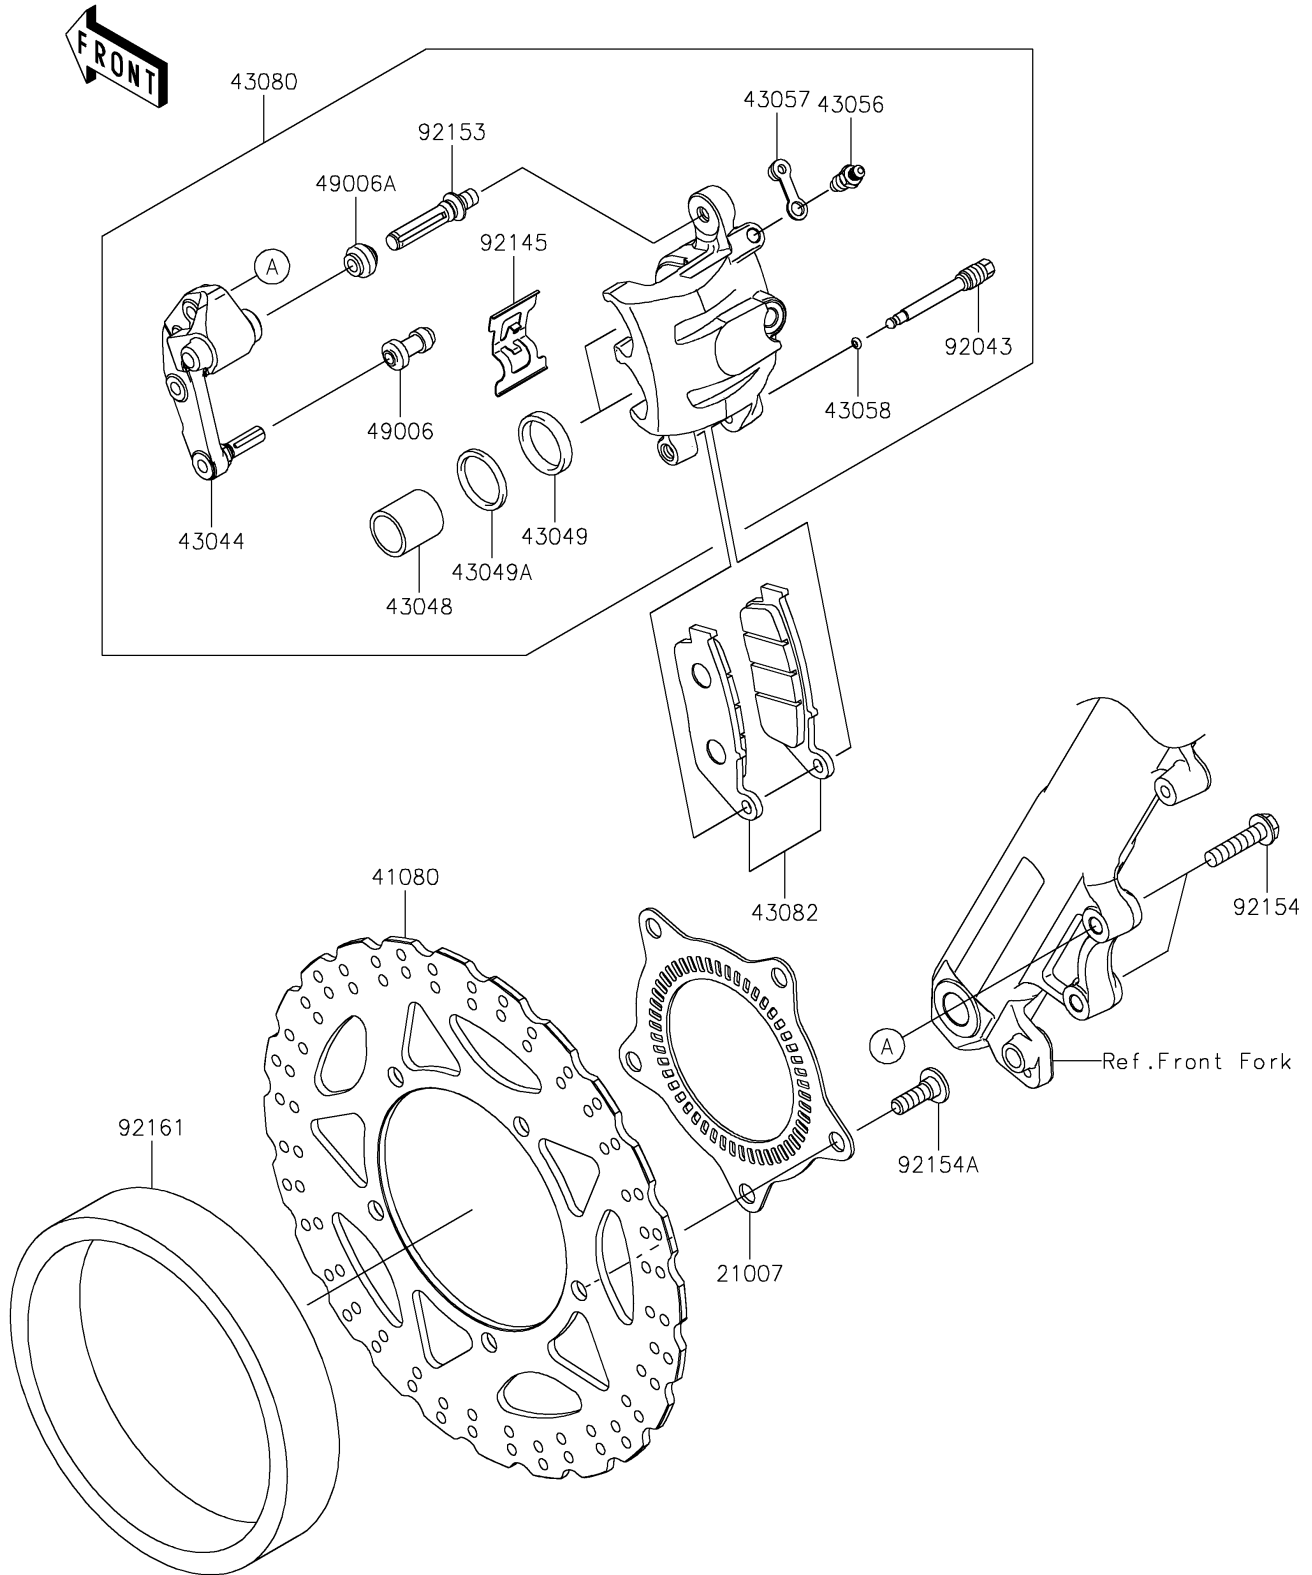

2023 Versys-X 300 ABS PARTS DIAGRAM

Front Brake

F2292

2023 Versys-X 300 ABS PARTS LIST

Front Brake

ITEM NAME	PART NUMBER	QUANTITY
ROTOR,FR (Ref # 21007)	21007-0578	1
DISC,FR,BLACK (Ref # 41080)	41080-0670-11H	1
HOLDER-COMP-CALIPER (Ref # 43044)	43044-0083	1
PISTON-CALIPER (Ref # 43048)	43048-0030	2
PACKING,PISTON SEAL (Ref # 43049)	43049-1060	2
PACKING,PISTON SEAL (Ref # 43049A)	43049-1061	2
BREATHER-BRAKE (Ref # 43056)	43056-0004	1
CAP-BREATHER (Ref # 43057)	43057-1001	1
RING,STOPPER (Ref # 43058)	43058-1100	1
CALIPER-SUB-ASSY,FR,RH,BLACK (Ref # 43080)	43080-0180-DJ	1
PAD-ASSY-BRAKE (Ref # 43082)	43082-0173	1
BOOT,CALIPER (Ref # 49006)	49006-1088	1
BOOT,CALIPER (Ref # 49006A)	49006-1242	1
PIN,HANGER (Ref # 92043)	92043-0820	1
SPRING,PAD (Ref # 92145)	92145-0524	1
BOLT (Ref # 92153)	92153-1872	1
BOLT,FLANGED,8X35 (Ref # 92154)	92154-1646	2
BOLT,SOCKET,8X26,MEC (Ref # 92154A)	92154-2534	5
DAMPER,168X192X36 (Ref # 92161)	92161-1925	1