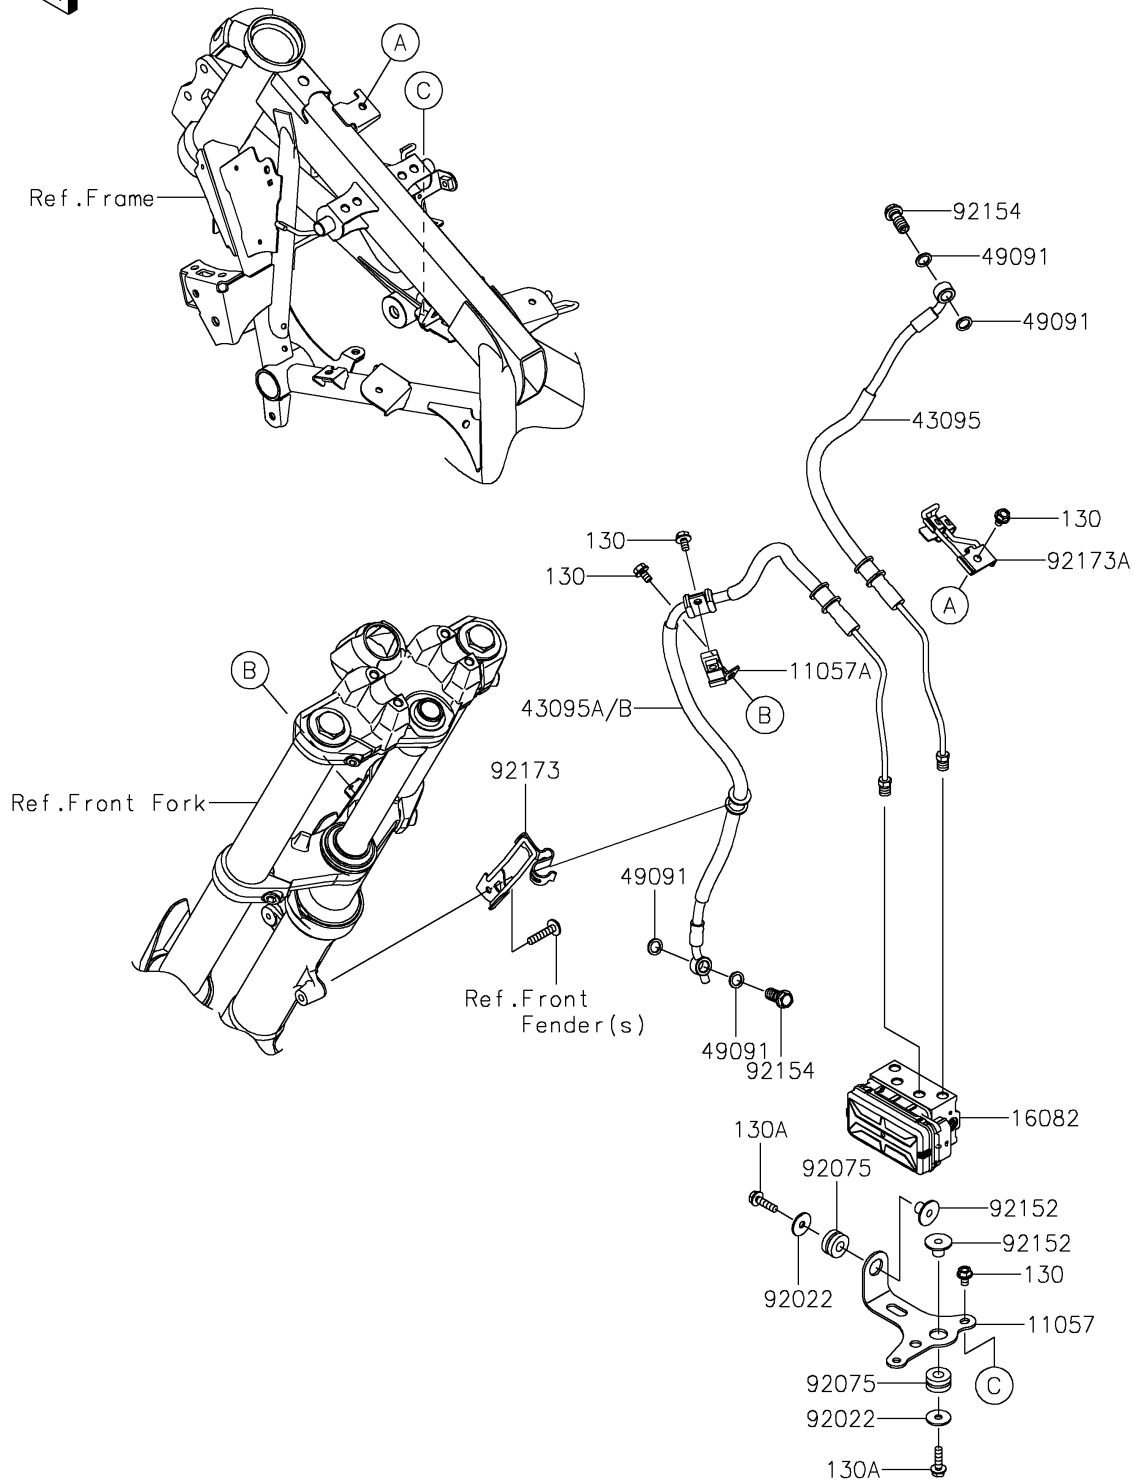

2023 Versys-X 300 ABS PARTS DIAGRAM

Brake Piping

F2262

2023 Versys-X 300 ABS PARTS LIST

Brake Piping

ITEM NAME	PART NUMBER	QUANTITY
BRACKET,ABS UNIT (Ref # 11057)	11057-0627	1
BRACKET (Ref # 11057A)	11057-0629	1
PUMP-ASSY-OIL,ABS10MB (Ref # 16082)	16082-0779	1
HOSE-BRAKE,FR M/CYL.-ABS UNIT (Ref # 43095)	43095-1441	1
HOSE-BRAKE,ABS UNIT-FR CAL. (Ref # 43095A)	43095-1442	1
WASHER-SEAL,10.1X14.5X1.5 (Ref # 49091)	49091-0001	4
WASHER,6.5X22X1.6 (Ref # 92022)	92022-237	2
DAMPER (Ref # 92075)	92075-209	2
COLLAR,6.5X10X13.6 (Ref # 92152)	92152-2204	2
BOLT,BANJO,10X23 (Ref # 92154)	92154-2560	2
CLAMP,FORK OUTER TUBE (Ref # 92173)	92173-1654	1
CLAMP,FRM HEAD PIPE (Ref # 92173A)	92173-1655	1
BOLT-FLANGED,6X10 (Ref # 130)	130BA0610	5
BOLT-FLANGED,6X22 (Ref # 130A)	130BA0622	2