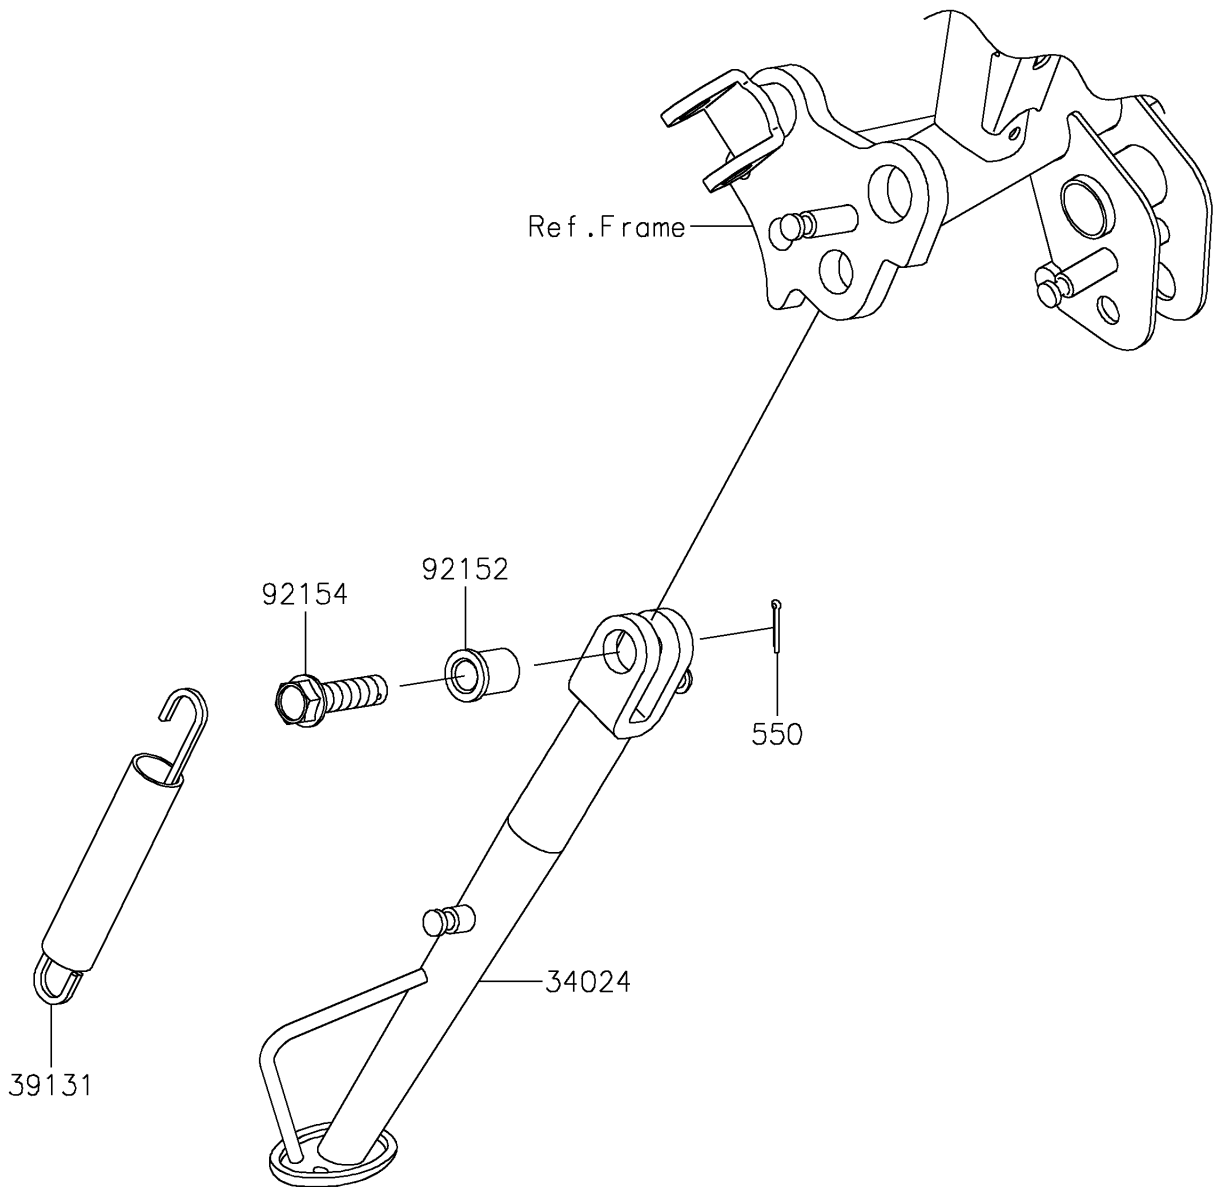

# 2023 Versys-X 300 ABS PARTS DIAGRAM

Stand(s)

F2190

## 2023 Versys-X 300 ABS PARTS LIST

Stand(s)

ITEM NAME	PART NUMBER	QUANTITY
STAND-SIDE (Ref # 34024)	34024-0144	1
SPRING-ASSY,SIDE STAND (Ref # 39131)	39131-0002	1
COLLAR,10.2X18X20.1 (Ref # 92152)	92152-2299	1
BOLT,FLANGED,10X37 (Ref # 92154)	92154-1539	1
PIN-COTTER,2.0X15 (Ref # 550)	550AA2015	1