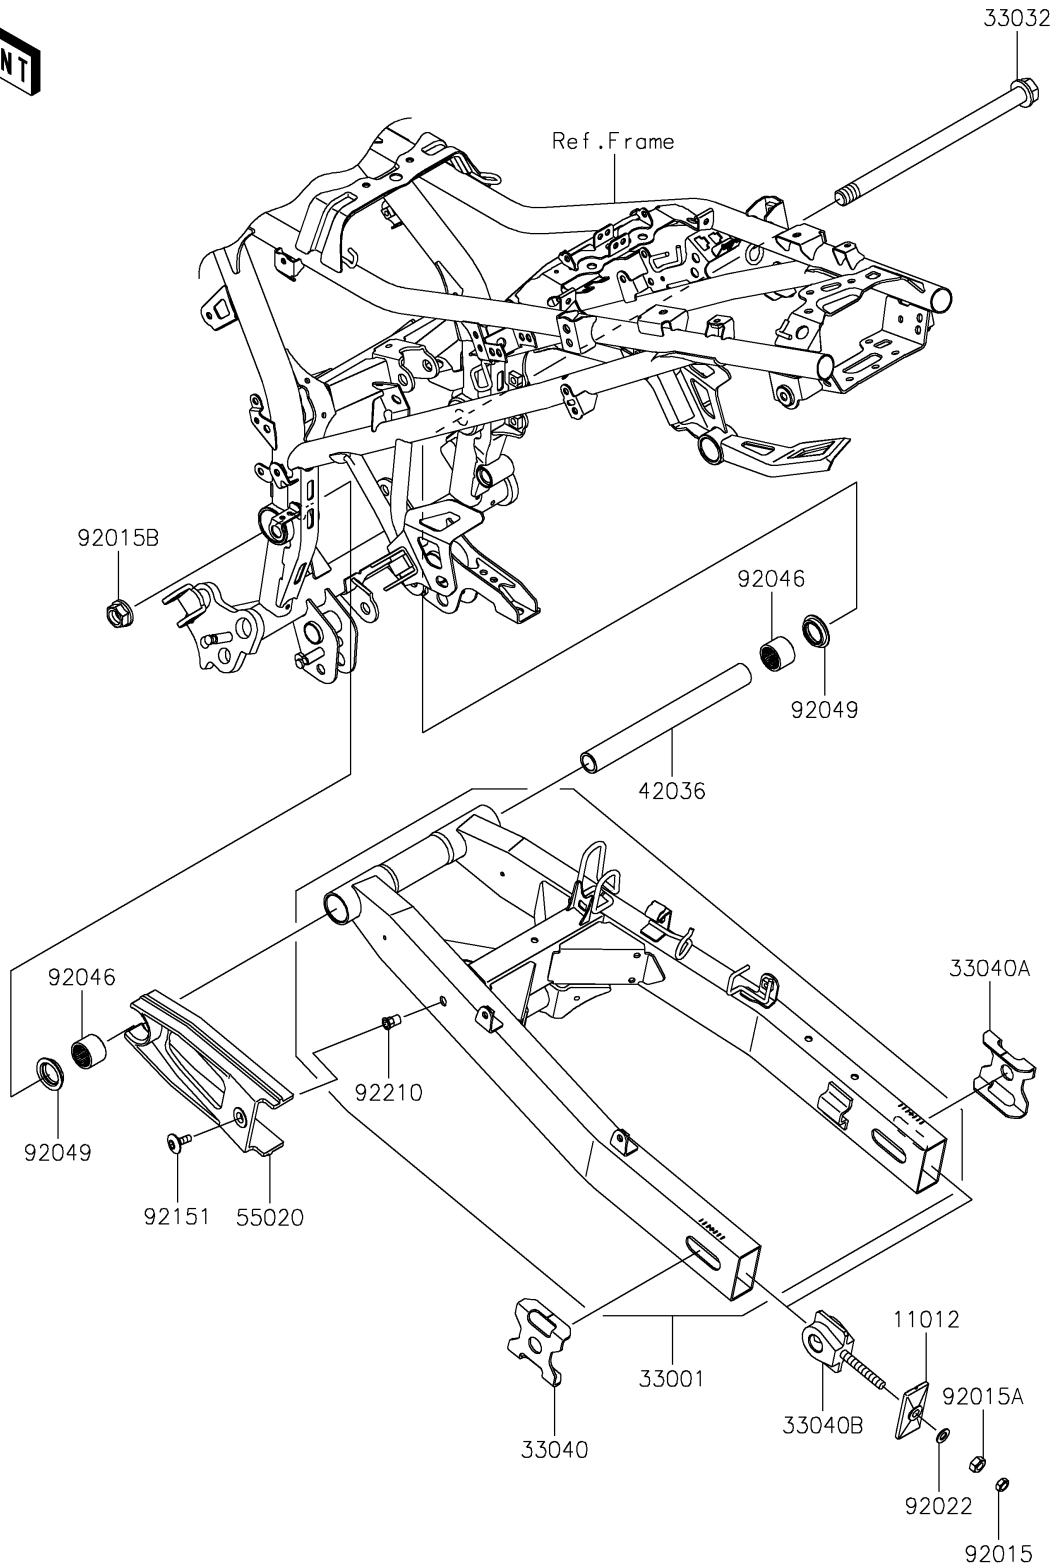

# 2025 Versys-X 300 ABS PARTS DIAGRAM

Swingarm

F2141

## 2025 Versys-X 300 ABS PARTS LIST

### Swingarm

ITEM NAME	PART NUMBER	QUANTITY
CAP,CHAIN ADJUSTER,F.S.BLACK (Ref # 11012)	11012-1871-18R	2
ARM-COMP-SWING,F.S.BLACK (Ref # 33001)	33001-0684-18R	1
SHAFT-SWING ARM (Ref # 33032)	33032-1134	1
ADJUSTER-CHAIN,OUTER,F.S.BLACK (Ref # 33040)	33040-0030-18R	1
ADJUSTER-CHAIN,OUTER,F.S.BLACK (Ref # 33040A)	33040-0088-18R	1
ADJUSTER-CHAIN,INNER (Ref # 33040B)	33040-1116	2
SLEEVE,16.1X22X213.8 (Ref # 42036)	42036-0816	1
GUARD,CHAIN (Ref # 55020)	55020-0317	1
NUT,8MM (Ref # 92015)	92015-1364	2
NUT,8MM (Ref # 92015A)	92015-1658	2
NUT,FLANGED,16MM (Ref # 92015B)	92015-1946	1
WASHER,8.5X16X1.2 (Ref # 92022)	92022-1582	2
BEARING-NEEDLE,22X28X20 (Ref # 92046)	92046-0610	2
SEAL-OIL,MHA22 28 5.7F (Ref # 92049)	92049-1254	2
BOLT,SOCKET,6X18 (Ref # 92151)	92151-1149	1
NUT,POP,6MM,L=15 (Ref # 92210)	92210-1397	1