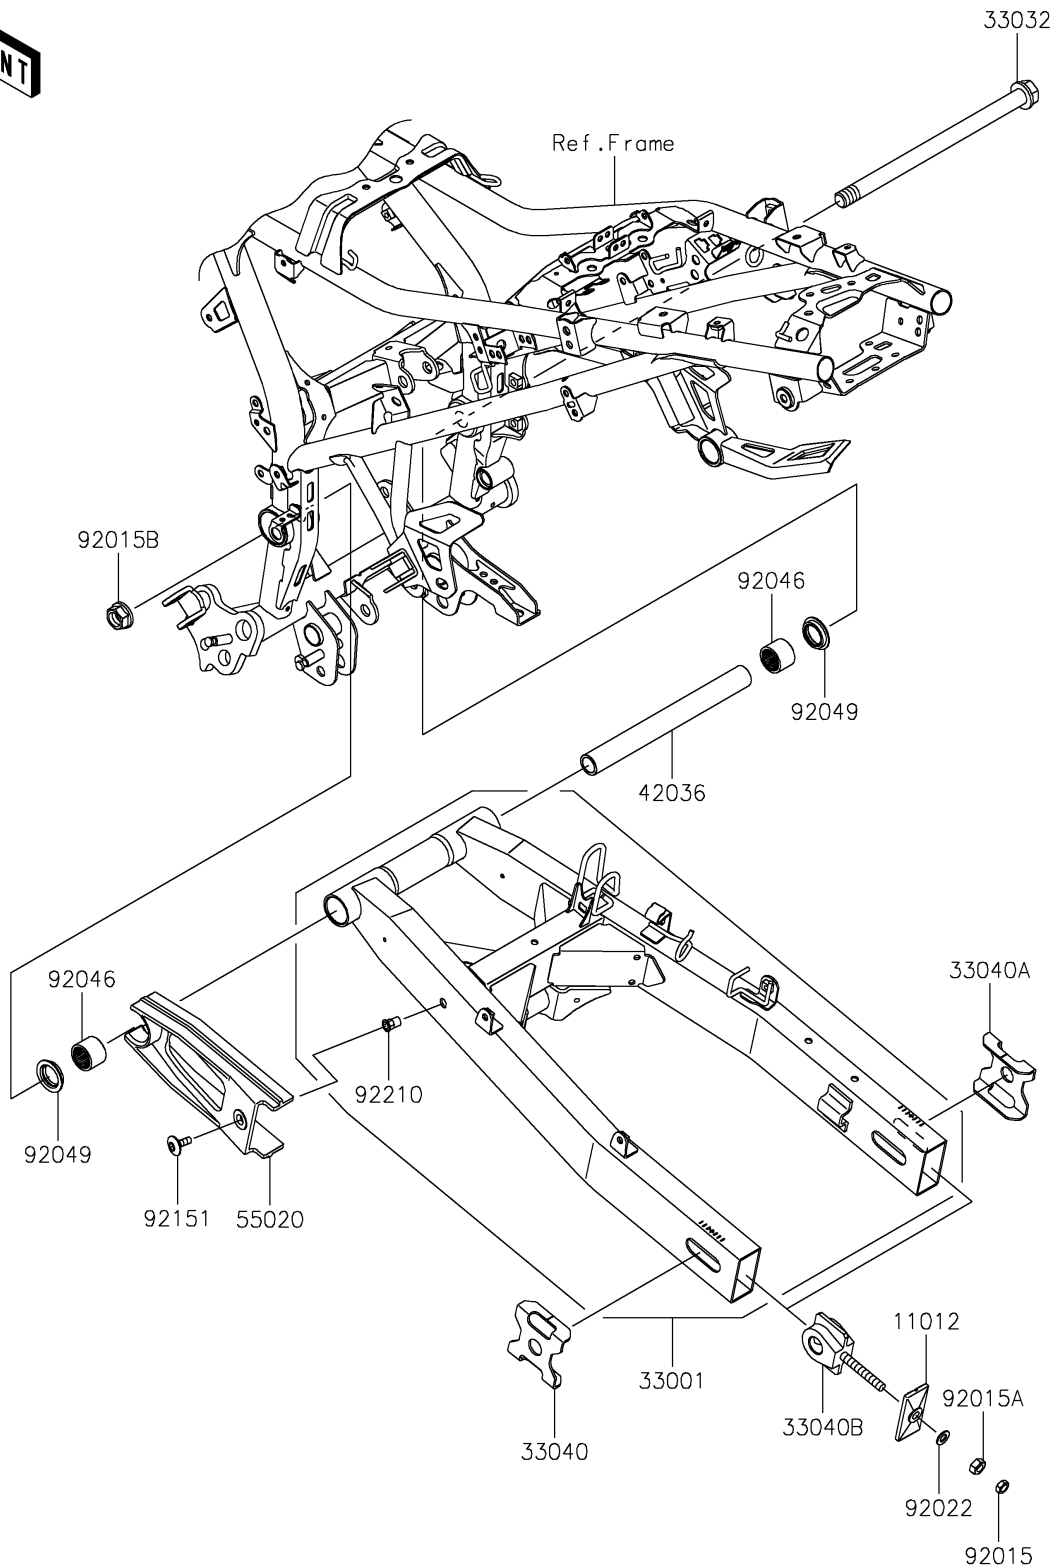

2023 Versys-X 300 ABS PARTS DIAGRAM

Swingarm

F2141

2023 Versys-X 300 ABS PARTS LIST

Swingarm

ITEM NAME	PART NUMBER	QUANTITY
CAP,CHAIN ADJUSTER,F.S.BLACK (Ref # 11012)	11012-1871-18R	2
ARM-COMP-SWING,F.S.BLACK (Ref # 33001)	33001-0684-18R	1
SHAFT-SWING ARM (Ref # 33032)	33032-1134	1
ADJUSTER-CHAIN,OUTER,F.S.BLACK (Ref # 33040)	33040-0030-18R	1
ADJUSTER-CHAIN,OUTER,F.S.BLACK (Ref # 33040A)	33040-0088-18R	1
ADJUSTER-CHAIN,INNER (Ref # 33040B)	33040-1116	2
SLEEVE,16.1X22X213.8 (Ref # 42036)	42036-0816	1
GUARD,CHAIN (Ref # 55020)	55020-0317	1
NUT,8MM (Ref # 92015)	92015-1364	2
NUT,8MM (Ref # 92015A)	92015-1658	2
NUT,FLANGED,16MM (Ref # 92015B)	92015-1946	1
WASHER,8.5X16X1.2 (Ref # 92022)	92022-1582	2
BEARING-NEEDLE,22X28X20 (Ref # 92046)	92046-0610	2
SEAL-OIL,MHA22 28 5.7F (Ref # 92049)	92049-1254	2
BOLT,SOCKET,6X18 (Ref # 92151)	92151-1149	1
NUT,POP,6MM,L=15 (Ref # 92210)	92210-1397	1