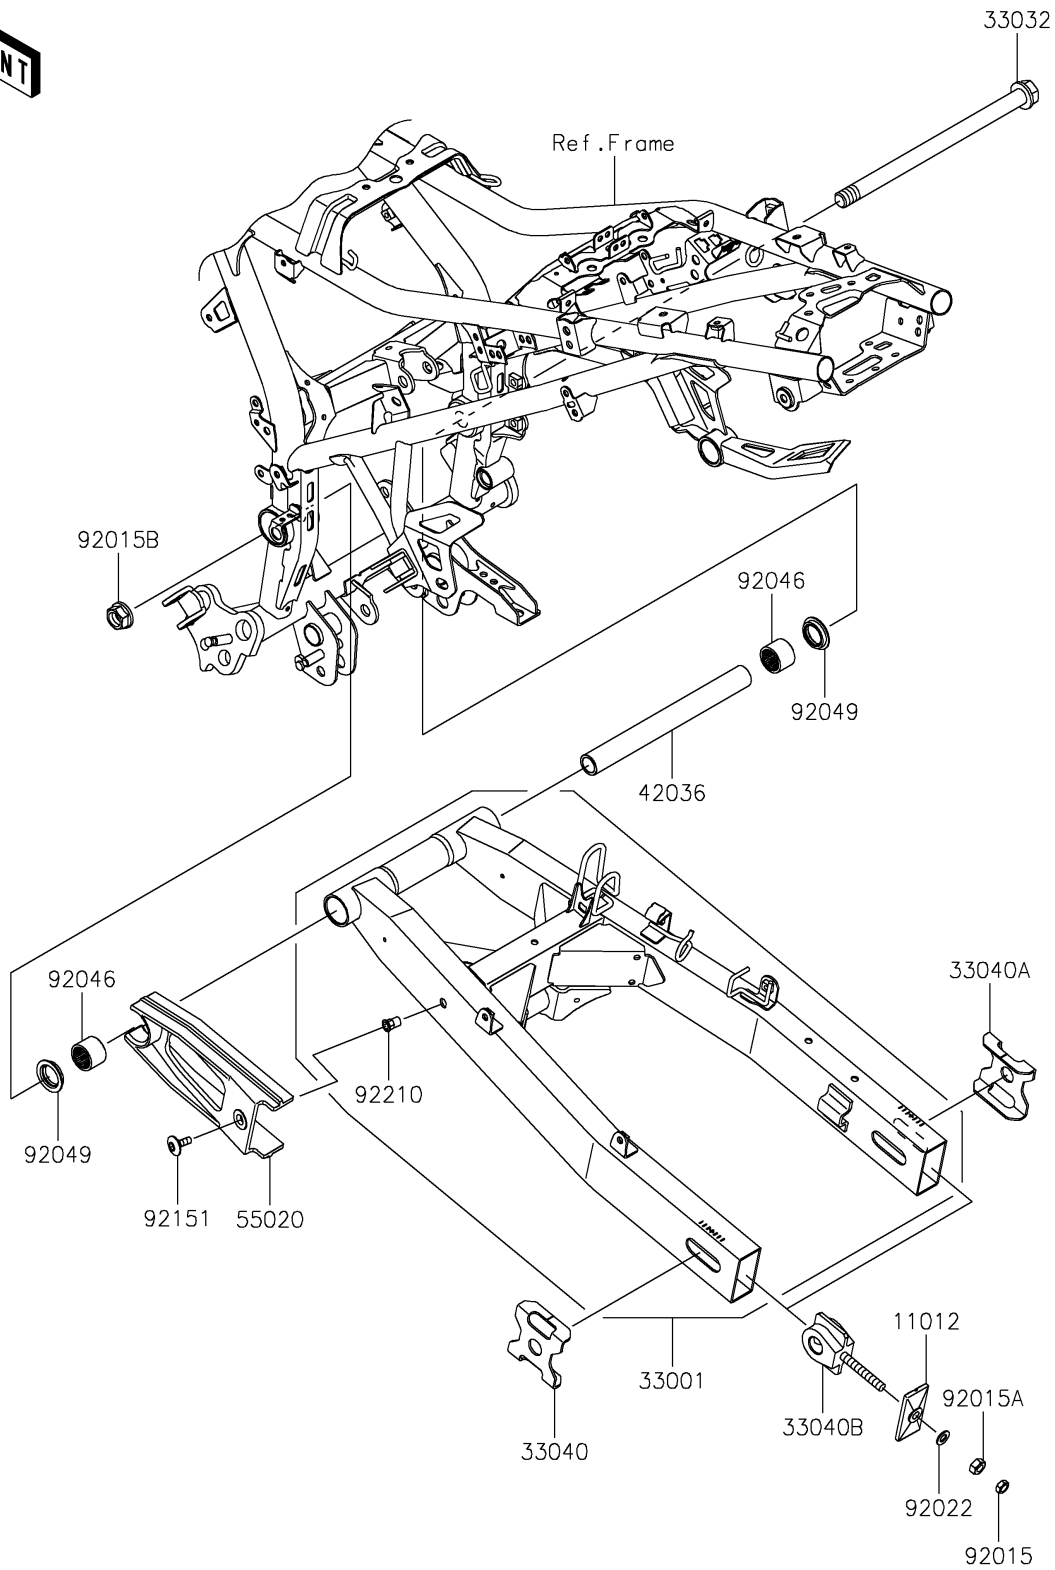

2023 Versys-X 300 ABS PARTS DIAGRAM

Swingarm

F2141

2023 Versys-X 300 ABS PARTS LIST

Swingarm

ITEM NAME	PART NUMBER	QUANTITY
CAP,CHAIN ADJUSTER,F.S.BLACK (Ref # 11012)	11012-1871-18R	2
ARM-COMP-SWING,F.S.BLACK (Ref # 33001)	33001-0684-18R	1
SHAFT-SWING ARM (Ref # 33032)	33032-1134	1
ADJUSTER-CHAIN,OUTER,F.S.BLACK (Ref # 33040)	33040-0030-18R	1
ADJUSTER-CHAIN,OUTER,F.S.BLACK (Ref # 33040A)	33040-0088-18R	1
ADJUSTER-CHAIN,INNER (Ref # 33040B)	33040-1116	2
SLEEVE,16.1X22X213.8 (Ref # 42036)	42036-0816	1
GUARD,CHAIN (Ref # 55020)	55020-0317	1
NUT,8MM (Ref # 92015)	92015-1364	2
NUT,8MM (Ref # 92015A)	92015-1658	2
NUT,FLANGED,16MM (Ref # 92015B)	92015-1946	1
WASHER,8.5X16X1.2 (Ref # 92022)	92022-1582	2
BEARING-NEEDLE,22X28X20 (Ref # 92046)	92046-0610	2
SEAL-OIL,MHA22 28 5.7F (Ref # 92049)	92049-1254	2
BOLT,SOCKET,6X18 (Ref # 92151)	92151-1149	1
NUT,POP,6MM,L=15 (Ref # 92210)	92210-1397	1