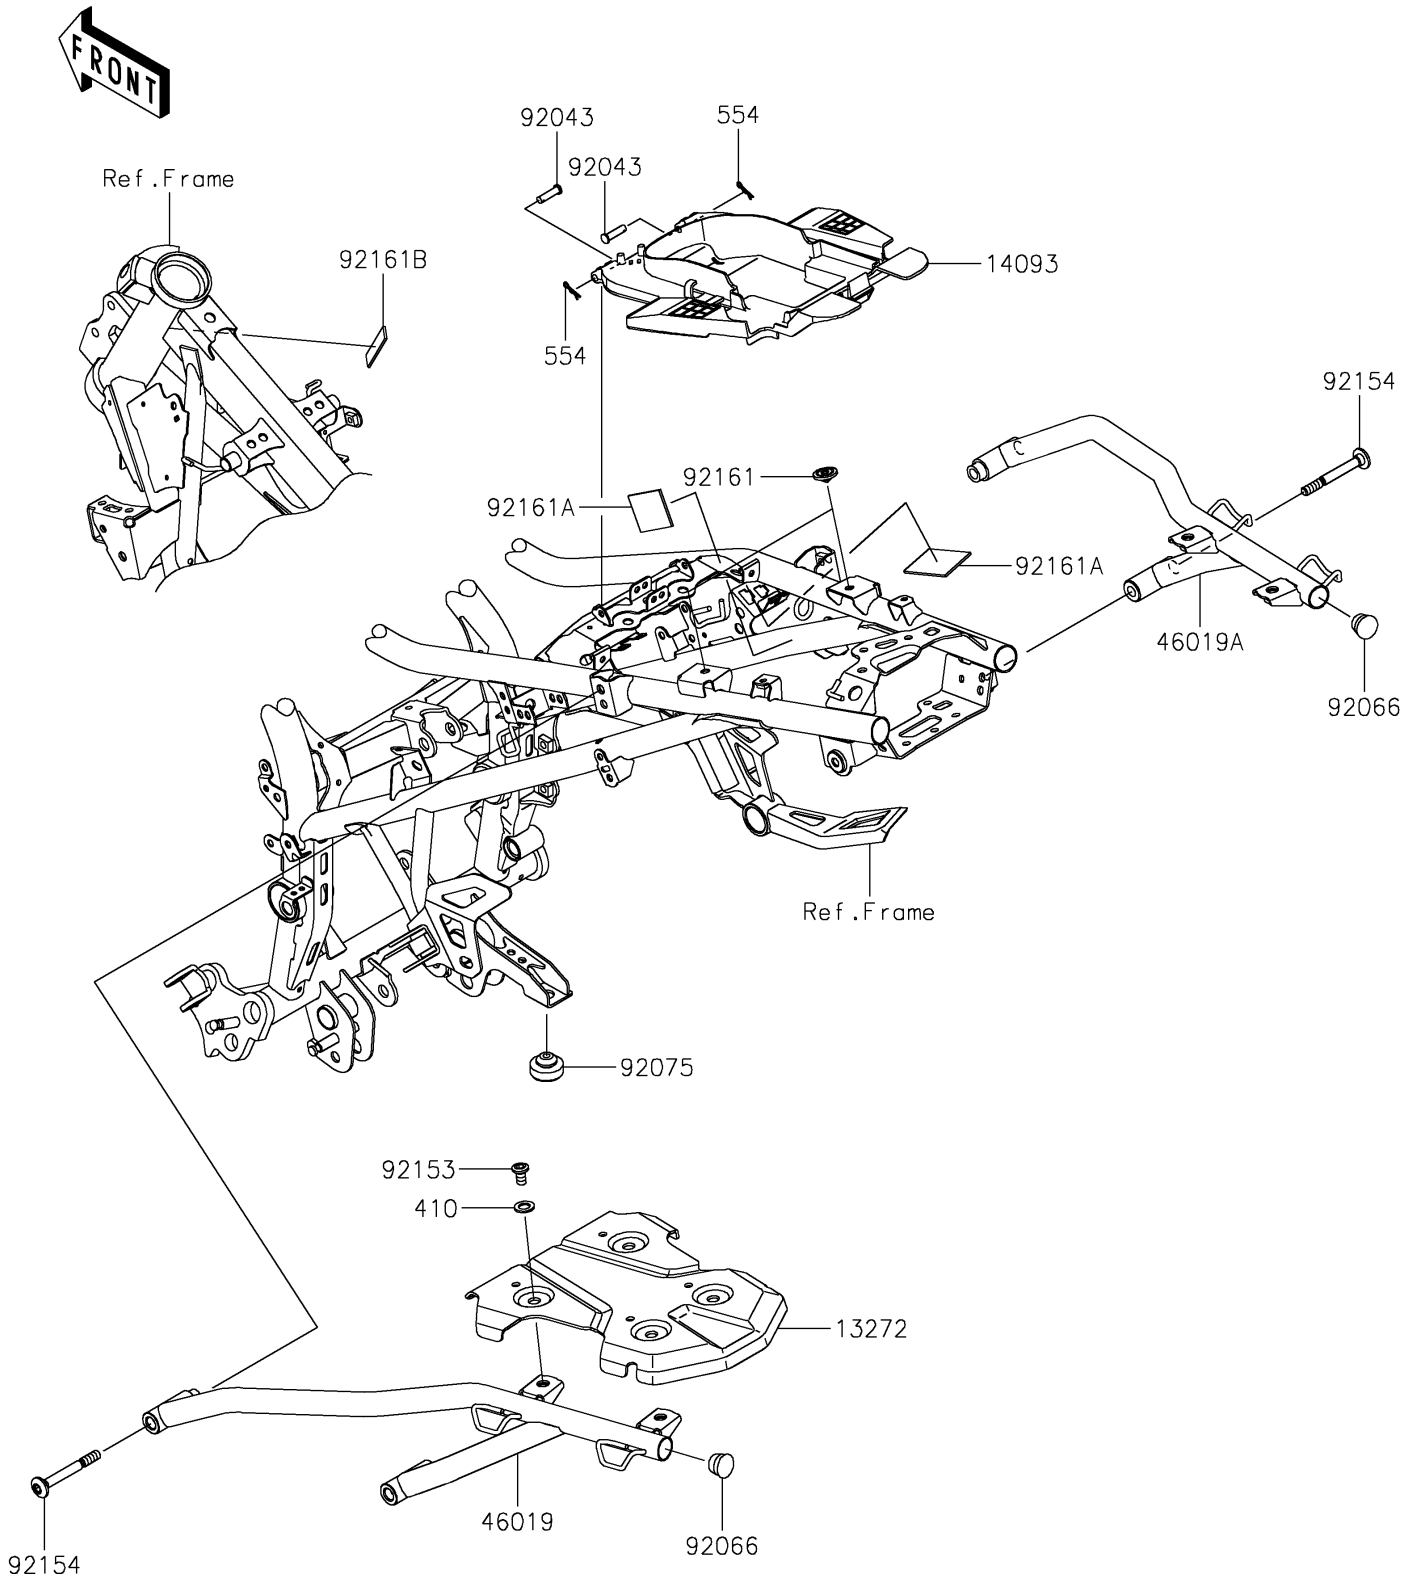

2025 Versys-X 300 ABS PARTS DIAGRAM

Frame Fittings

F2131

2025 Versys-X 300 ABS PARTS LIST

Frame Fittings

ITEM NAME	PART NUMBER	QUANTITY
PLATE (Ref # 13272)	13272-2247	1
COVER,TOOL (Ref # 14093)	14093-0694	1
GRIP-ASSY,LH,F.S.BLACK (Ref # 46019)	46019-0070-18R	1
GRIP-ASSY,RH,F.S.BLACK (Ref # 46019A)	46019-0071-18R	1
PIN,6X23 (Ref # 92043)	92043-0746	2
PLUG (Ref # 92066)	92066-1220	2
DAMPER (Ref # 92075)	92075-1045	1
BOLT,SOCKET,8X15 (Ref # 92153)	92153-1810	4
BOLT,SOCKET,8X73 (Ref # 92154)	92154-2339	4
DAMPER,8X22X10 (Ref # 92161)	92161-1685	2
DAMPER (Ref # 92161A)	92161-1883	2
DAMPER,13X48X2 (Ref # 92161B)	92161-1972	1
WASHER-PLAIN-SMALL,10MM (Ref # 410)	410AA1000	4
PIN-SNAP,1.2X21.2 (Ref # 554)	554DA0600	2