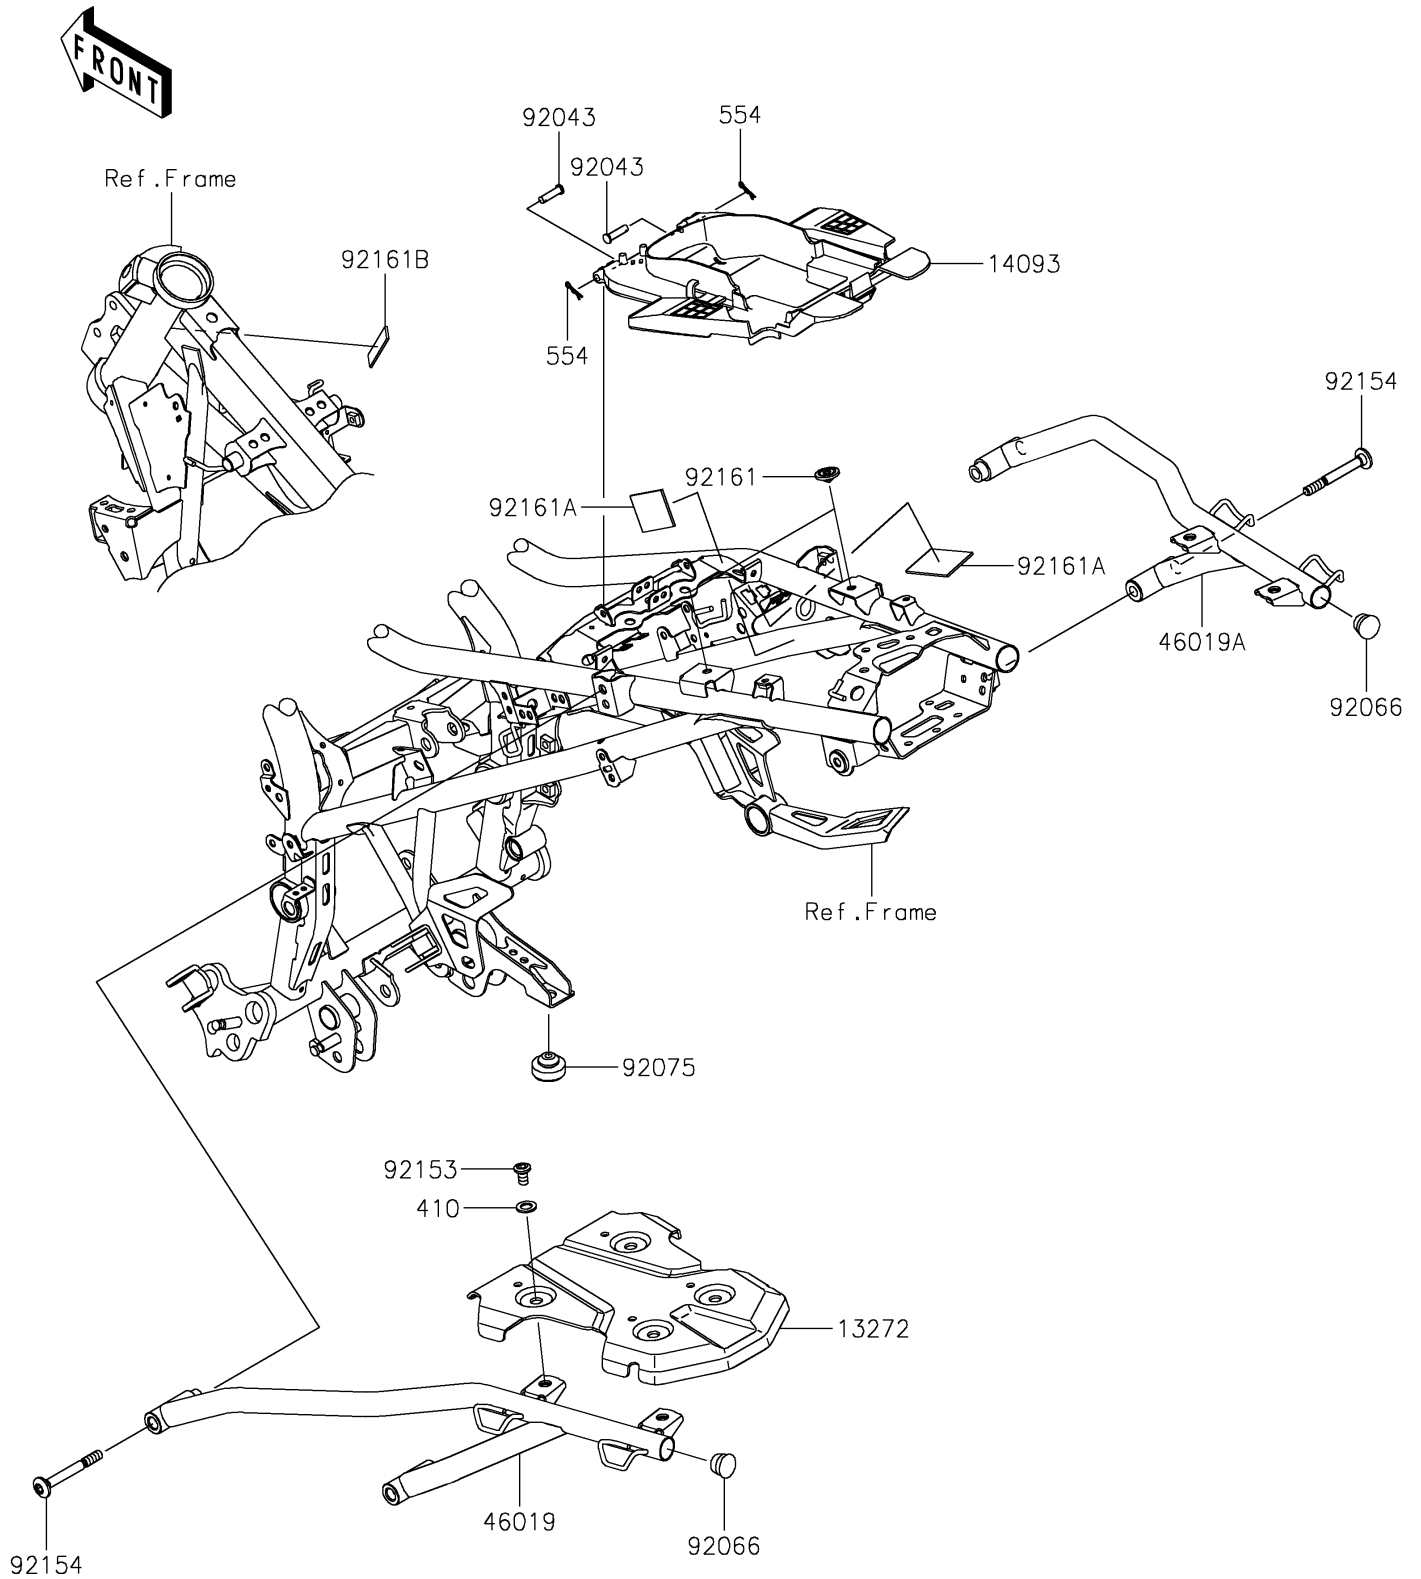

2023 Versys-X 300 ABS PARTS DIAGRAM

Frame Fittings

F2131

2023 Versys-X 300 ABS PARTS LIST

Frame Fittings

ITEM NAME	PART NUMBER	QUANTITY
PLATE (Ref # 13272)	13272-2247	1
COVER,TOOL (Ref # 14093)	14093-0694	1
GRIP-ASSY,LH,F.S.BLACK (Ref # 46019)	46019-0070-18R	1
GRIP-ASSY,RH,F.S.BLACK (Ref # 46019A)	46019-0071-18R	1
PIN,6X23 (Ref # 92043)	92043-0746	2
PLUG (Ref # 92066)	92066-1220	2
DAMPER (Ref # 92075)	92075-1045	1
BOLT,SOCKET,8X15 (Ref # 92153)	92153-1810	4
BOLT,SOCKET,8X73 (Ref # 92154)	92154-2339	4
DAMPER,8X22X10 (Ref # 92161)	92161-1685	2
DAMPER (Ref # 92161A)	92161-1883	2
DAMPER,13X48X2 (Ref # 92161B)	92161-1972	1
WASHER-PLAIN-SMALL,10MM (Ref # 410)	410AA1000	4
PIN-SNAP,1.2X21.2 (Ref # 554)	554DA0600	2