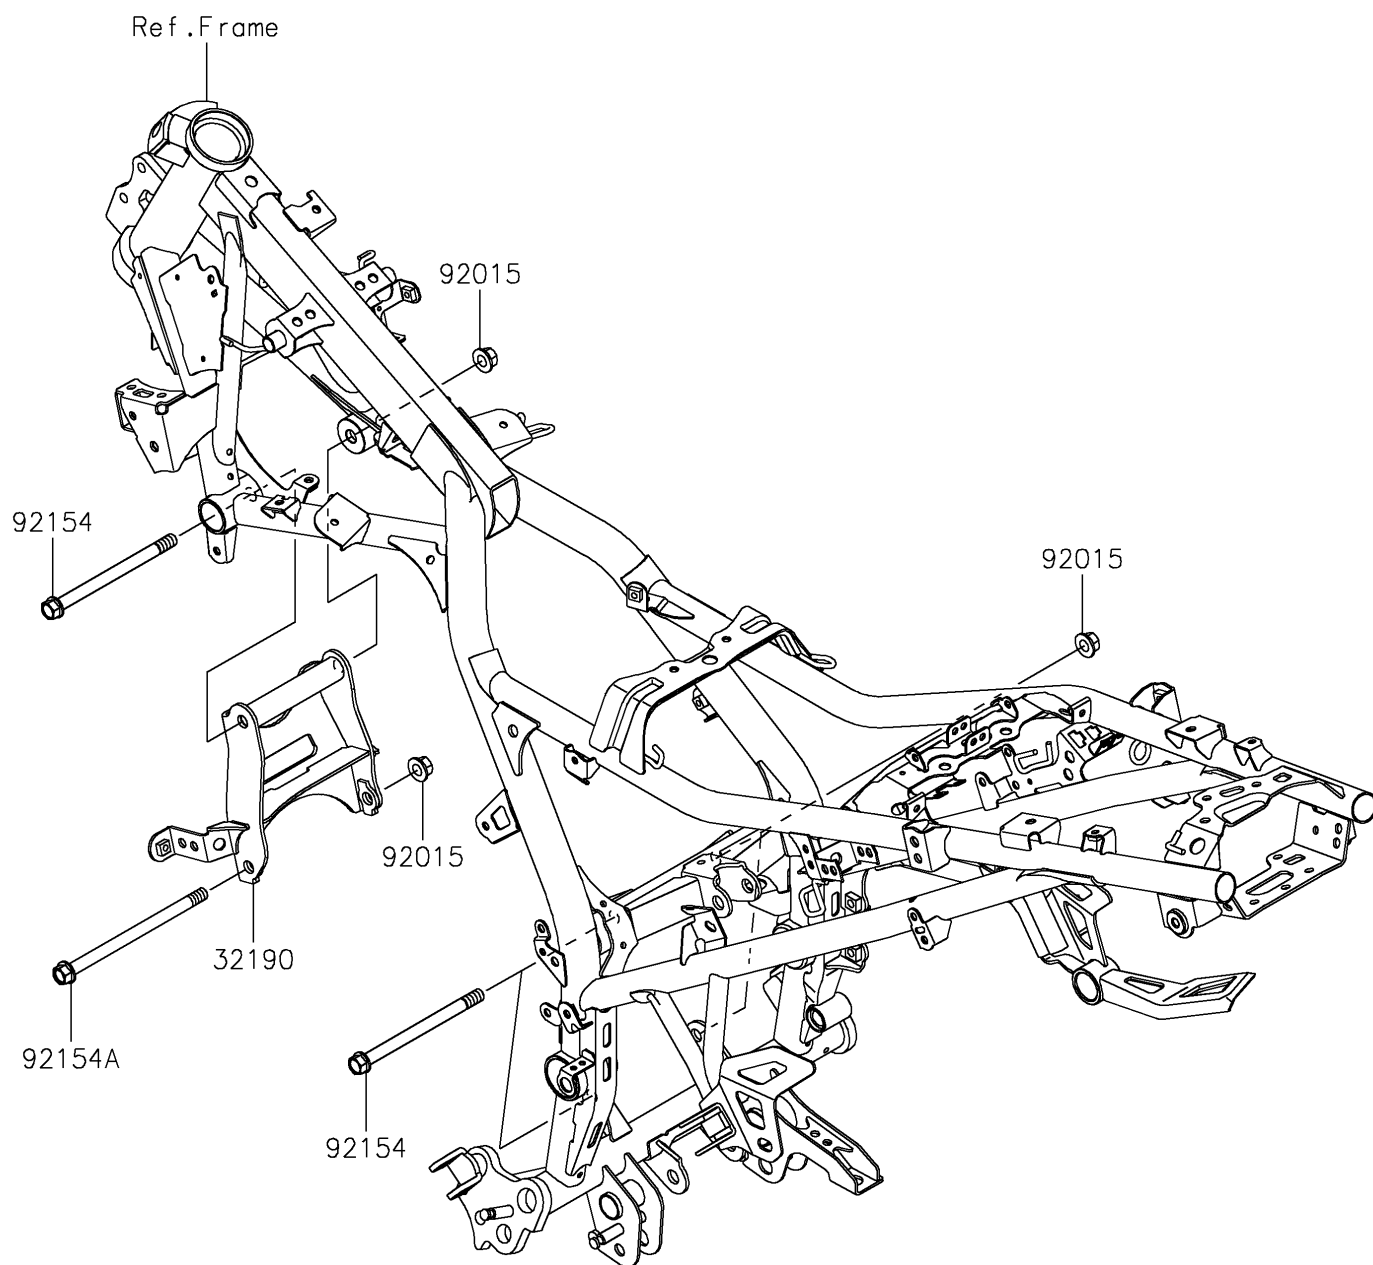

2023 Versys-X 300 ABS PARTS DIAGRAM

Engine Mount

F2122

2023 Versys-X 300 ABS PARTS LIST

Engine Mount

ITEM NAME	PART NUMBER	QUANTITY
BRACKET-ENGINE (Ref # 32190)	32190-0740	1
NUT,FLANGED,10MM (Ref # 92015)	92015-1415	4
BOLT,FLANGED,10X135 (Ref # 92154)	92154-0359	3
BOLT (Ref # 92154A)	92154-2509	1