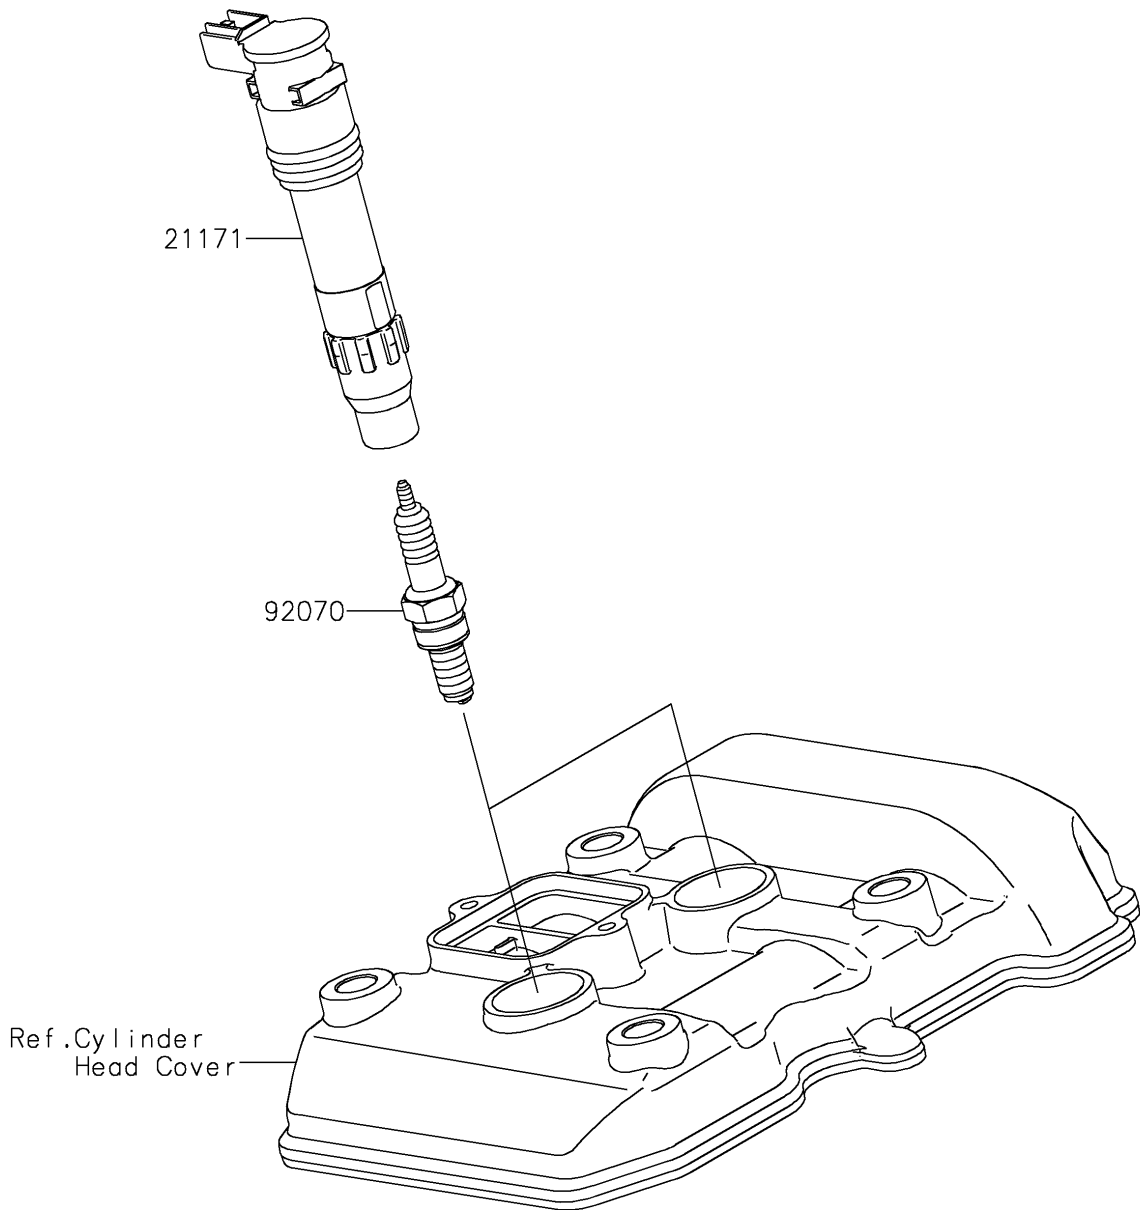

2023 Versys-X 300 ABS PARTS DIAGRAM

Ignition System

E1830

2023 Versys-X 300 ABS PARTS LIST

Ignition System

ITEM NAME	PART NUMBER	QUANTITY
COIL-ASSY-IGNITION (Ref # 21171)	21171-0033	2
PLUG-SPARK,CR8E(NGK) (Ref # 92070)	92070-0031	2